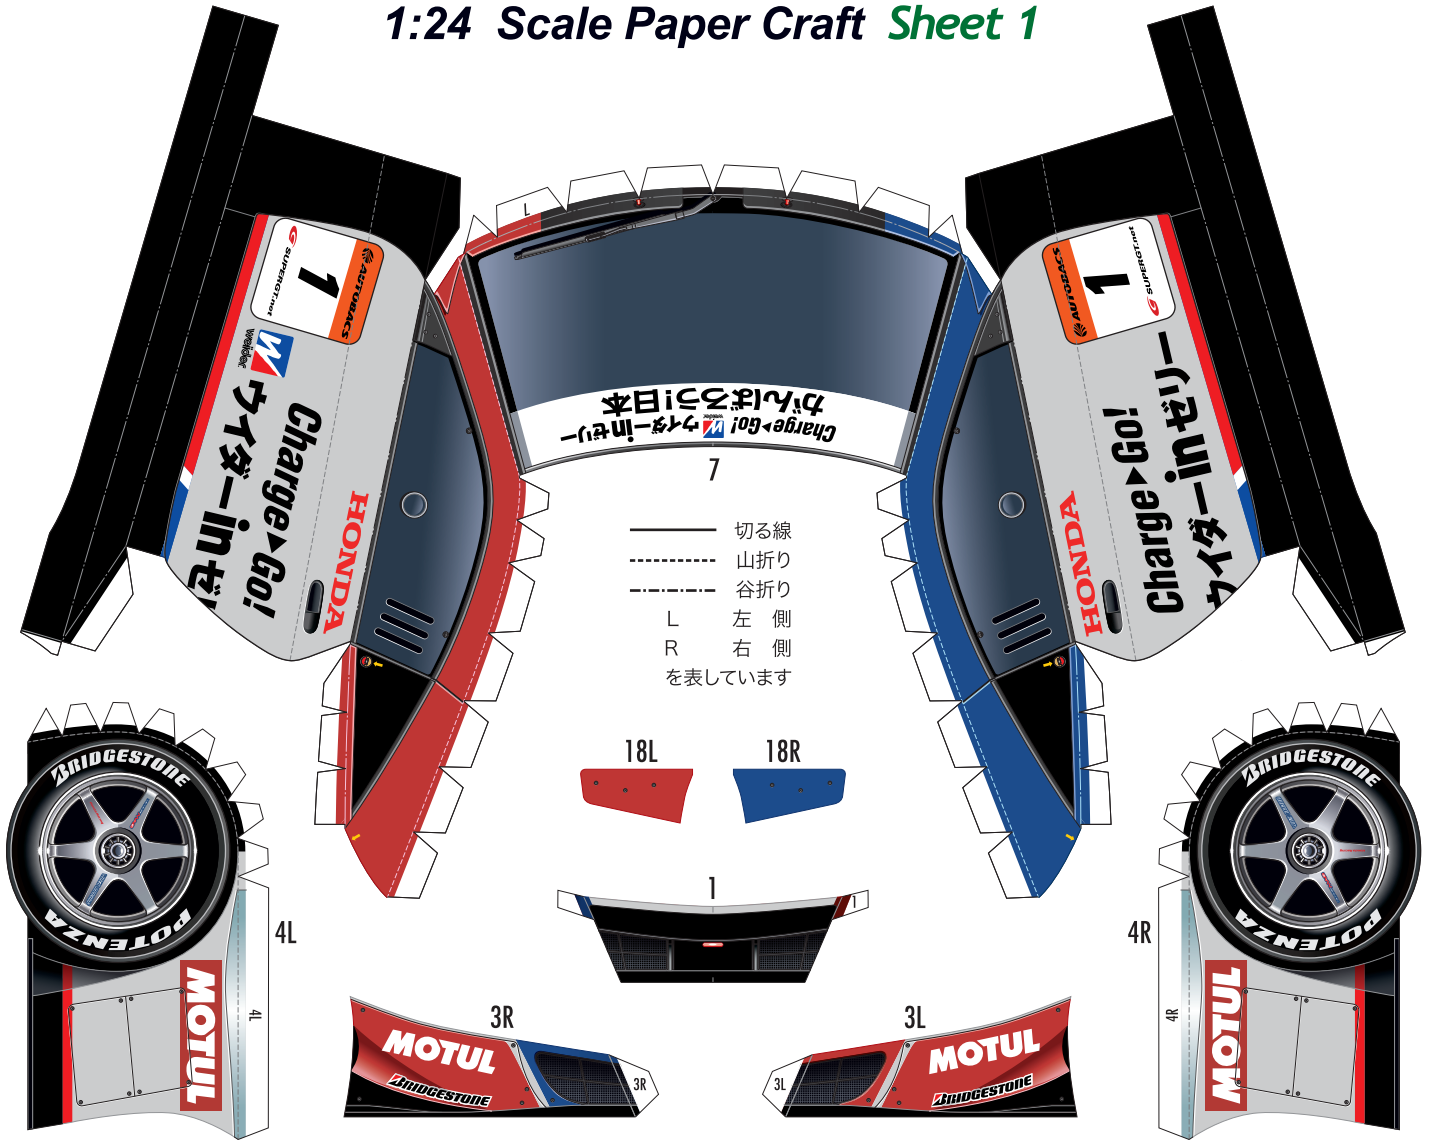

SUPER GT 2011 SERIES GT500 Weider Honda Racing Weider HSV-010GT

1:24 Scale Paper Craft Sheet 1

山折り線に沿って裏同士を貼り合わせます

山折り線に沿って裏同士を貼り合わせます

黄色い点まで切り込みを入れます
右側も同様です