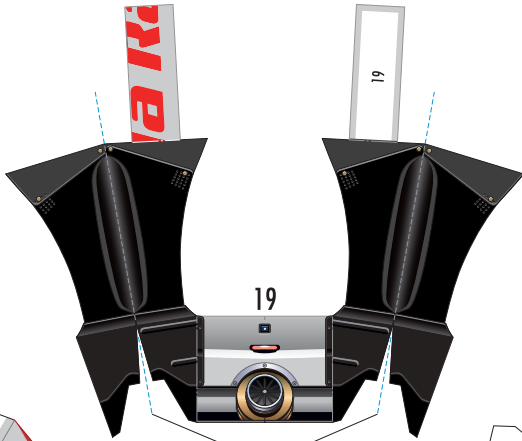

SUPER GT 2011 SERIES GT500 Weider Honda Racing Weider HSV-010GT

1:24 Scale Paper Craft Sheet 1

山折り線に沿って裏同士を貼り合わせます

山折り線に沿って裏同士を貼り合わせます

黄色い点まで切り込みを入れます
右側も同様です