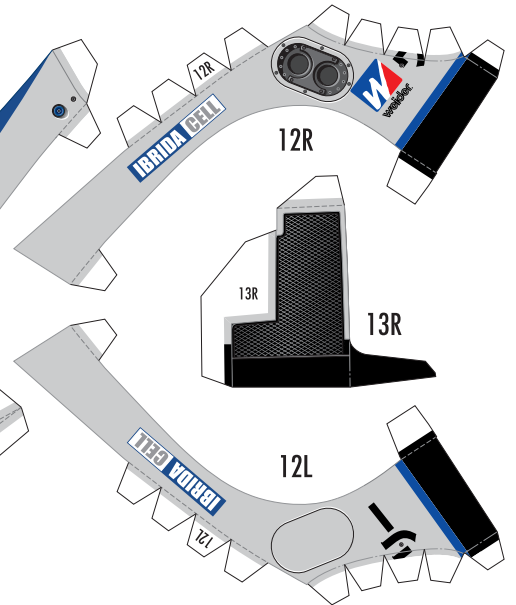

SUPER GT 2011 SERIES GT500 Weider Honda Racing Weider HSV-010GT

1:24 Scale Paper Craft Sheet 1

山折り線に沿って裏同士を貼り合わせます

山折り線に沿って裏同士を貼り合わせます

黄色い点まで切り込みを入れます
右側も同様です