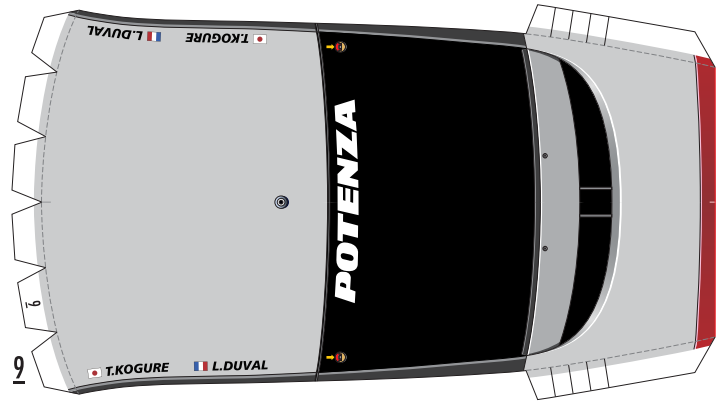

SUPER GT 2011 SERIES GT500 Weider Honda Racing Weider HSV-010GT

1:24 Scale Paper Craft Sheet 1

山折り線に沿って裏同士を貼り合わせます

山折り線に沿って裏同士を貼り合わせます

黄色い点まで切り込みを入れます
右側も同様です