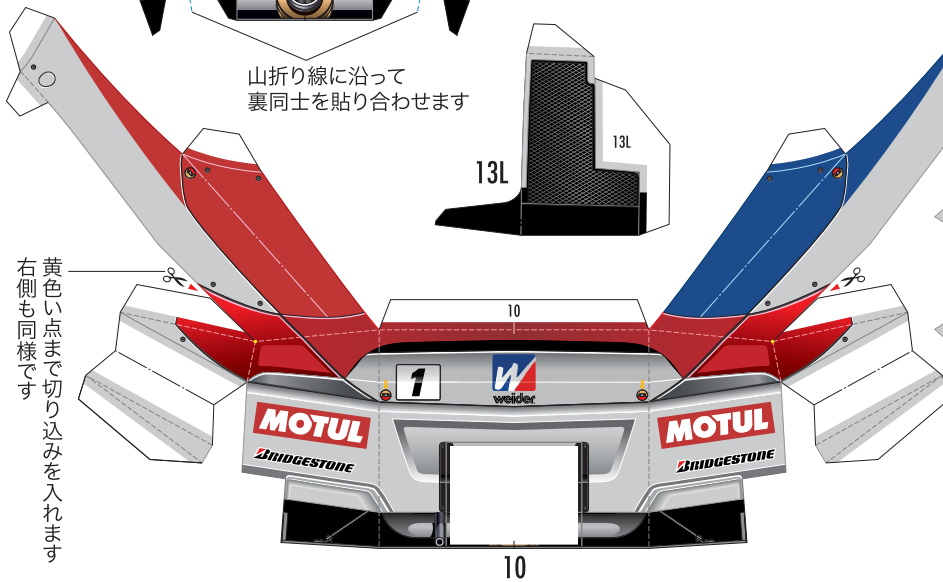

SUPER GT 2011 SERIES GT500 Weider Honda Racing Weider HSV-010GT

1:24 Scale Paper Craft Sheet 1

山折り線に沿って裏同士を貼り合わせます

山折り線に沿って裏同士を貼り合わせます

黄色い点まで切り込みを入れます
右側も同様です