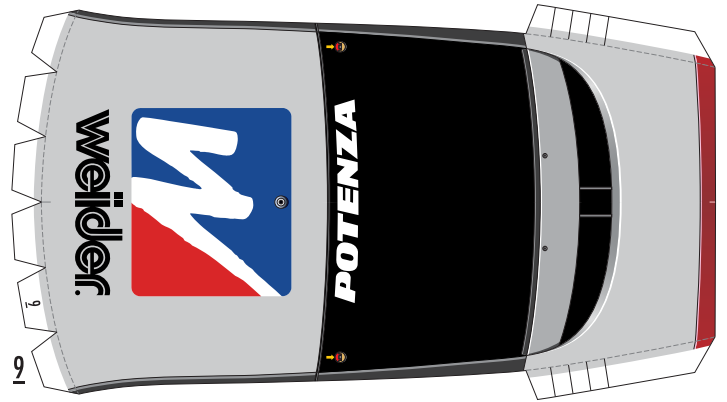

SUPER GT 2010 SERIES GT500 Weider Honda Racing Weider HSV-010GT

1:24 Scale Paper Craft Sheet 2