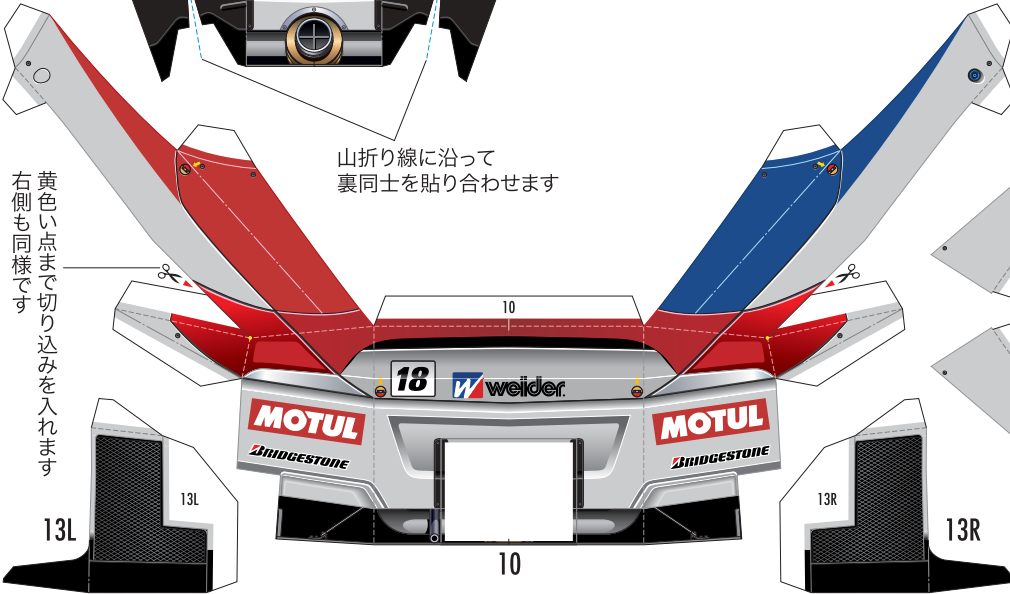

# SUPER GT 2010 SERIES GT500

## Weider Honda Racing Weider HSV-010GT

1:24 Scale Paper Craft Sheet 1

山折り線に沿って裏同士を貼り合わせます

# SUPER GT 2010 SERIES GT500 Weider Honda Racing Weider HSV-010GT

1:24 Scale Paper Craft Sheet 2

黄色い点まで切り込みを入れます  
右側も同様です

山折り線に沿って  
裏同士を貼り合わせます