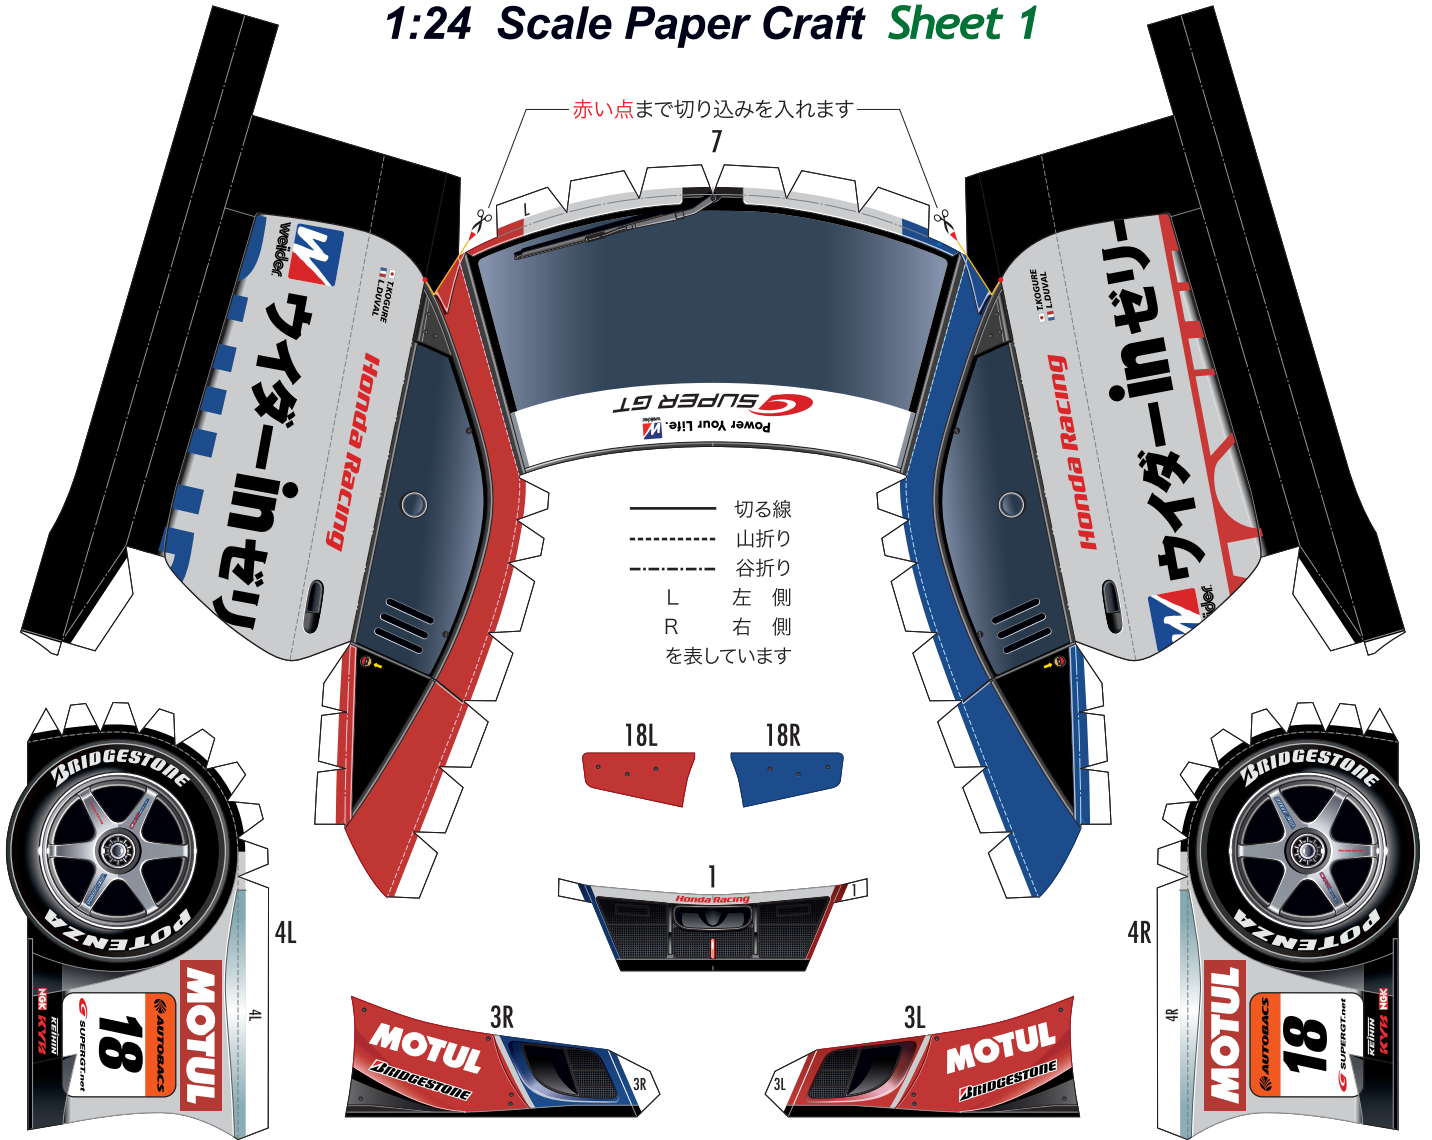

# SUPER GT 2010 SERIES GT500

## Weider Honda Racing Weider HSV-010GT

1:24 Scale Paper Craft Sheet 1

山折り線に沿って裏同士を貼り合わせます

# SUPER GT 2010 SERIES GT500 Weider Honda Racing Weider HSV-010GT

1:24 Scale Paper Craft Sheet 2

黄色い点まで切り込みを入れます  
右側も同様です

山折り線に沿って  
裏同士を貼り合わせます