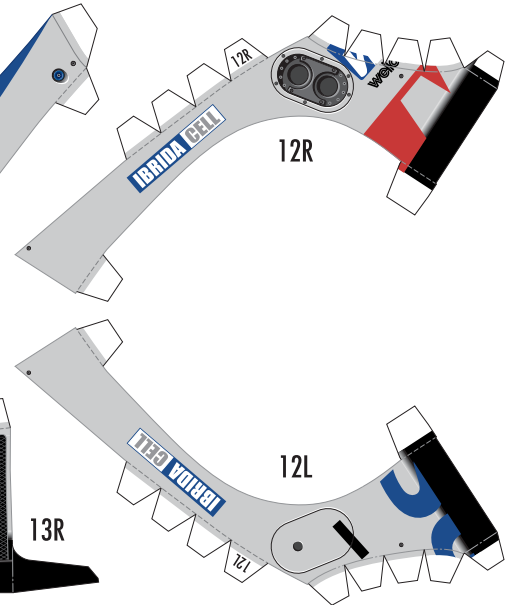

## Weider Honda Racing Weider HSV-010GT

1:24 Scale Paper Craft Sheet 1

山折り線に沿って裏同士を貼り合わせます

# SUPER GT 2010 SERIES GT500 Weider Honda Racing Weider HSV-010GT

1:24 Scale Paper Craft Sheet 2

黄色い点まで切り込みを入れます  
右側も同様です

山折り線に沿って  
裏同士を貼り合わせます