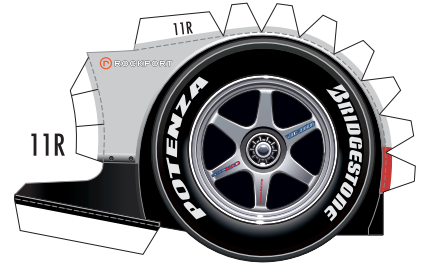

# SUPER GT 2010 SERIES GT500

## Weider Honda Racing Weider HSV-010GT

1:24 Scale Paper Craft Sheet 1

山折り線に沿って裏同士を貼り合わせます

# SUPER GT 2010 SERIES GT500 Weider Honda Racing Weider HSV-010GT

1:24 Scale Paper Craft Sheet 2

黄色い点まで切り込みを入れます  
右側も同様です

山折り線に沿って  
裏同士を貼り合わせます