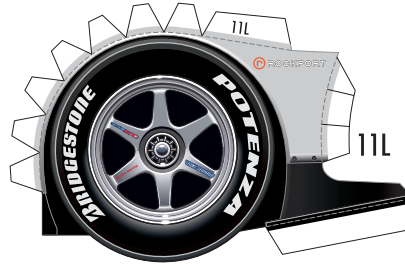

SUPER GT 2010 SERIES GT500 Weider Honda Racing Weider HSV-010GT

1:24 Scale Paper Craft Sheet 2