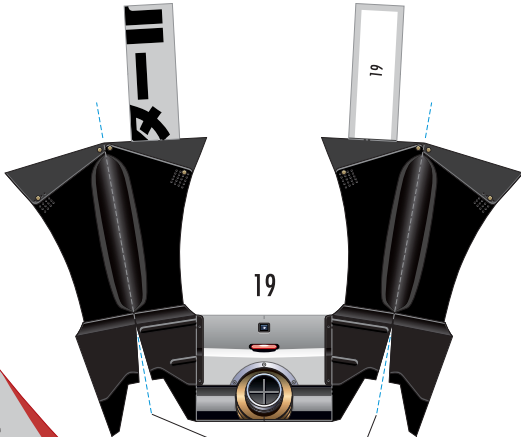

## Weider Honda Racing Weider HSV-010GT

1:24 Scale Paper Craft Sheet 1

山折り線に沿って裏同士を貼り合わせます

# SUPER GT 2010 SERIES GT500 Weider Honda Racing Weider HSV-010GT

1:24 Scale Paper Craft Sheet 2

黄色い点まで切り込みを入れます  
右側も同様です

山折り線に沿って  
裏同士を貼り合わせます