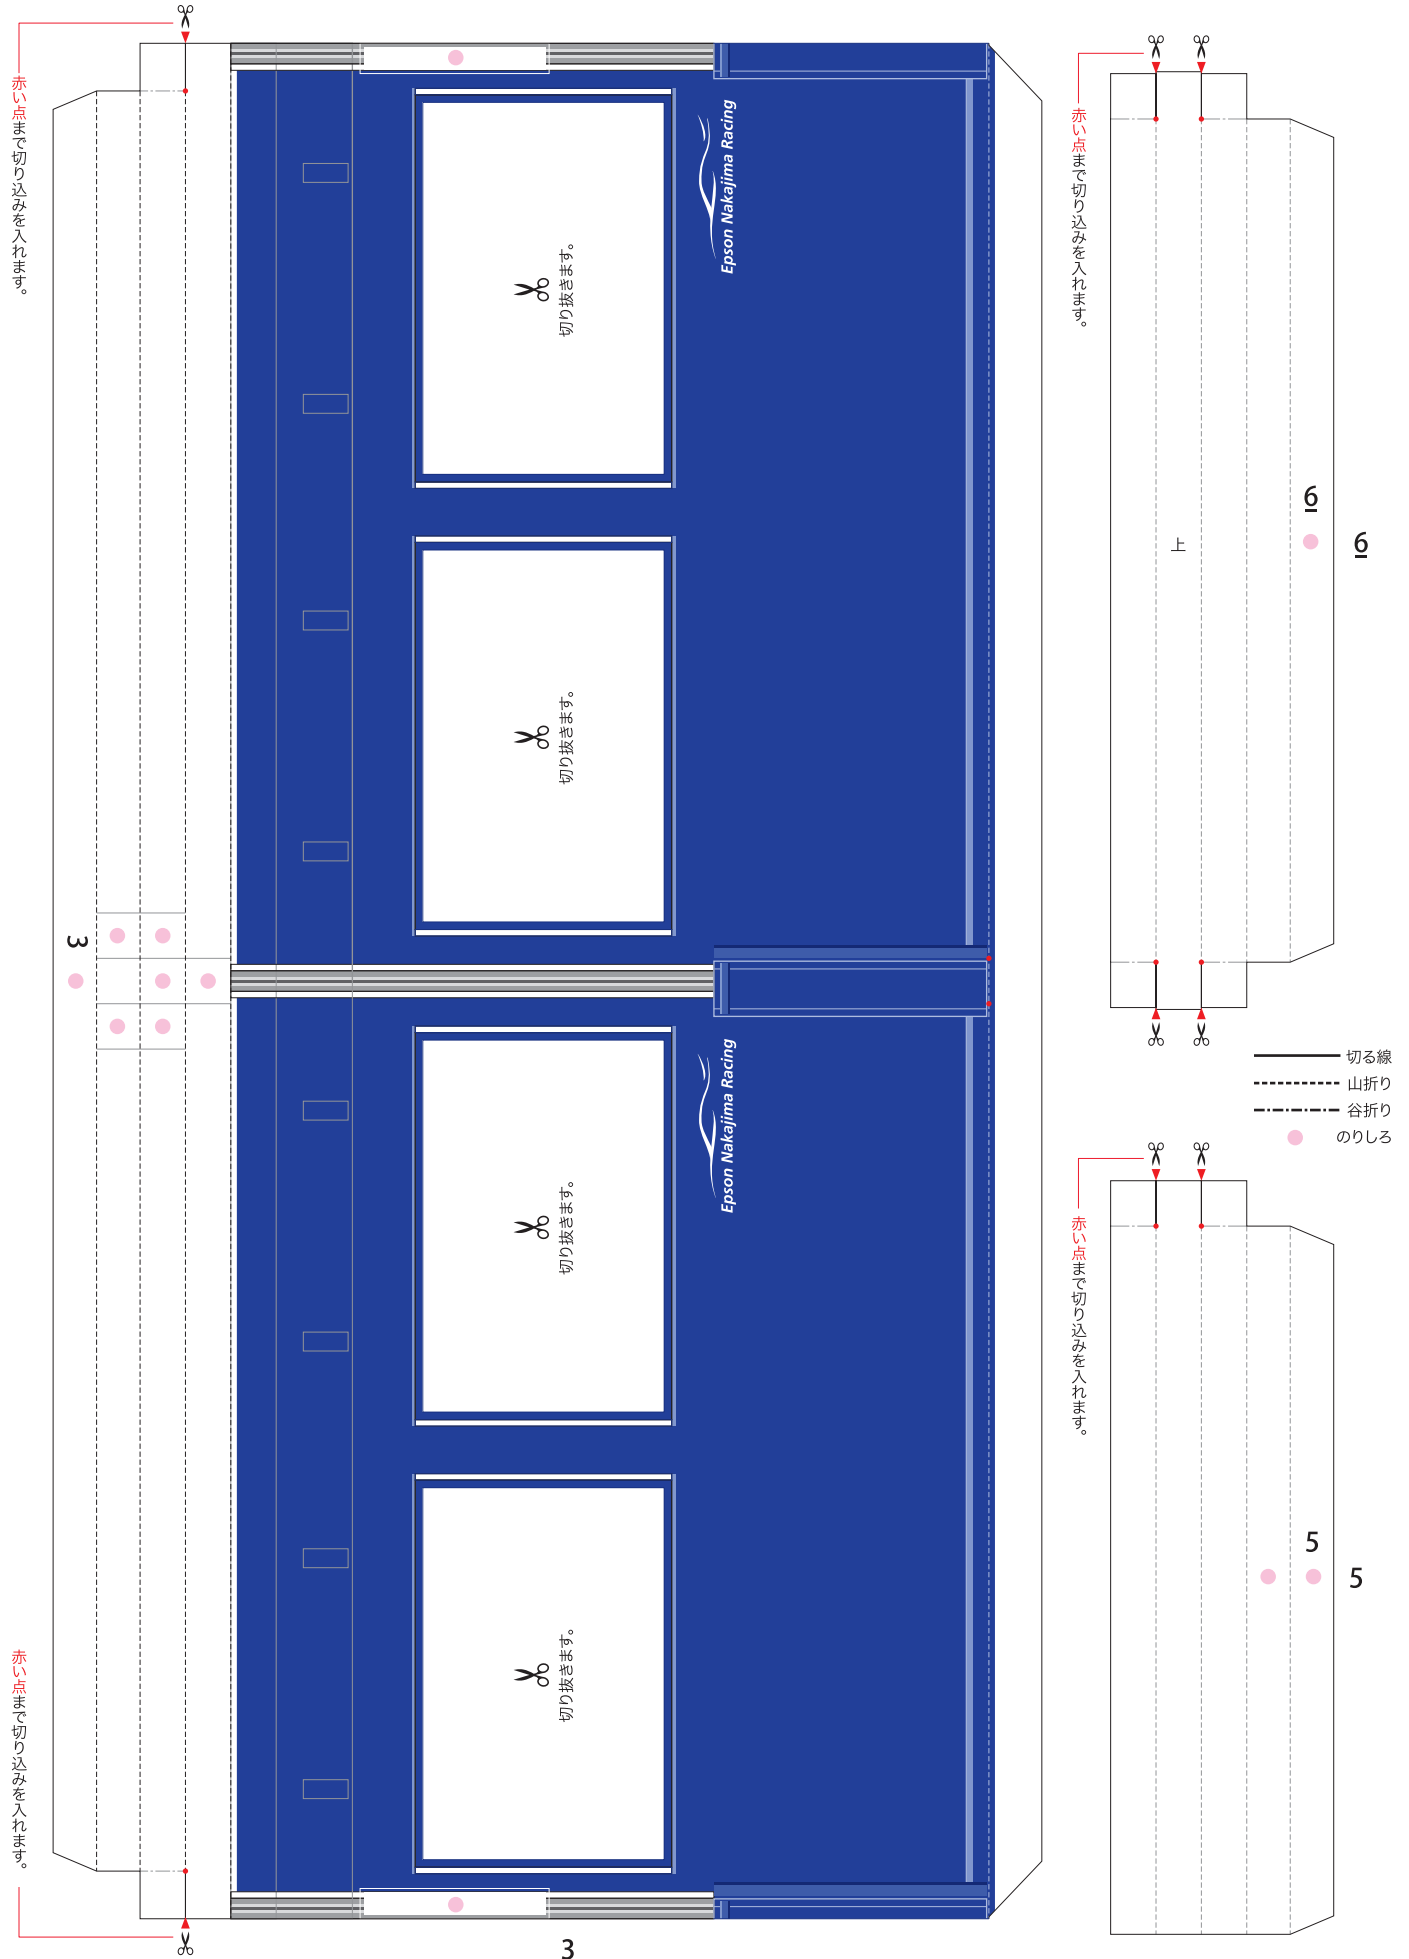

8

- 切る線
- - - 山折り
- · - 谷折り
- のりしろ

1

8

- 切る線
- - - 山折り
- - - 谷折り
- のりしろ

1

- 切る線
- - - - 山折り
- · - · 谷折り
- のりしろ

EPSON
EXCEED YOUR VISION

EPSON
EXCEED YOUR VISION

Epson Nakajima Racing

Epson Nakajima Racing

- 切る線
- - - 山折り
- · - 谷折り
- のりしろ

7

7

7

SUPER GT GT500 Epson Nakajima Racing

9

9

9

9

10

11

11

※窓のシートを丸めて止めるリボンになります。
全部で22パーツあります。

- 切る線
- - - 山折り
- · - 谷折り
- のりしろ