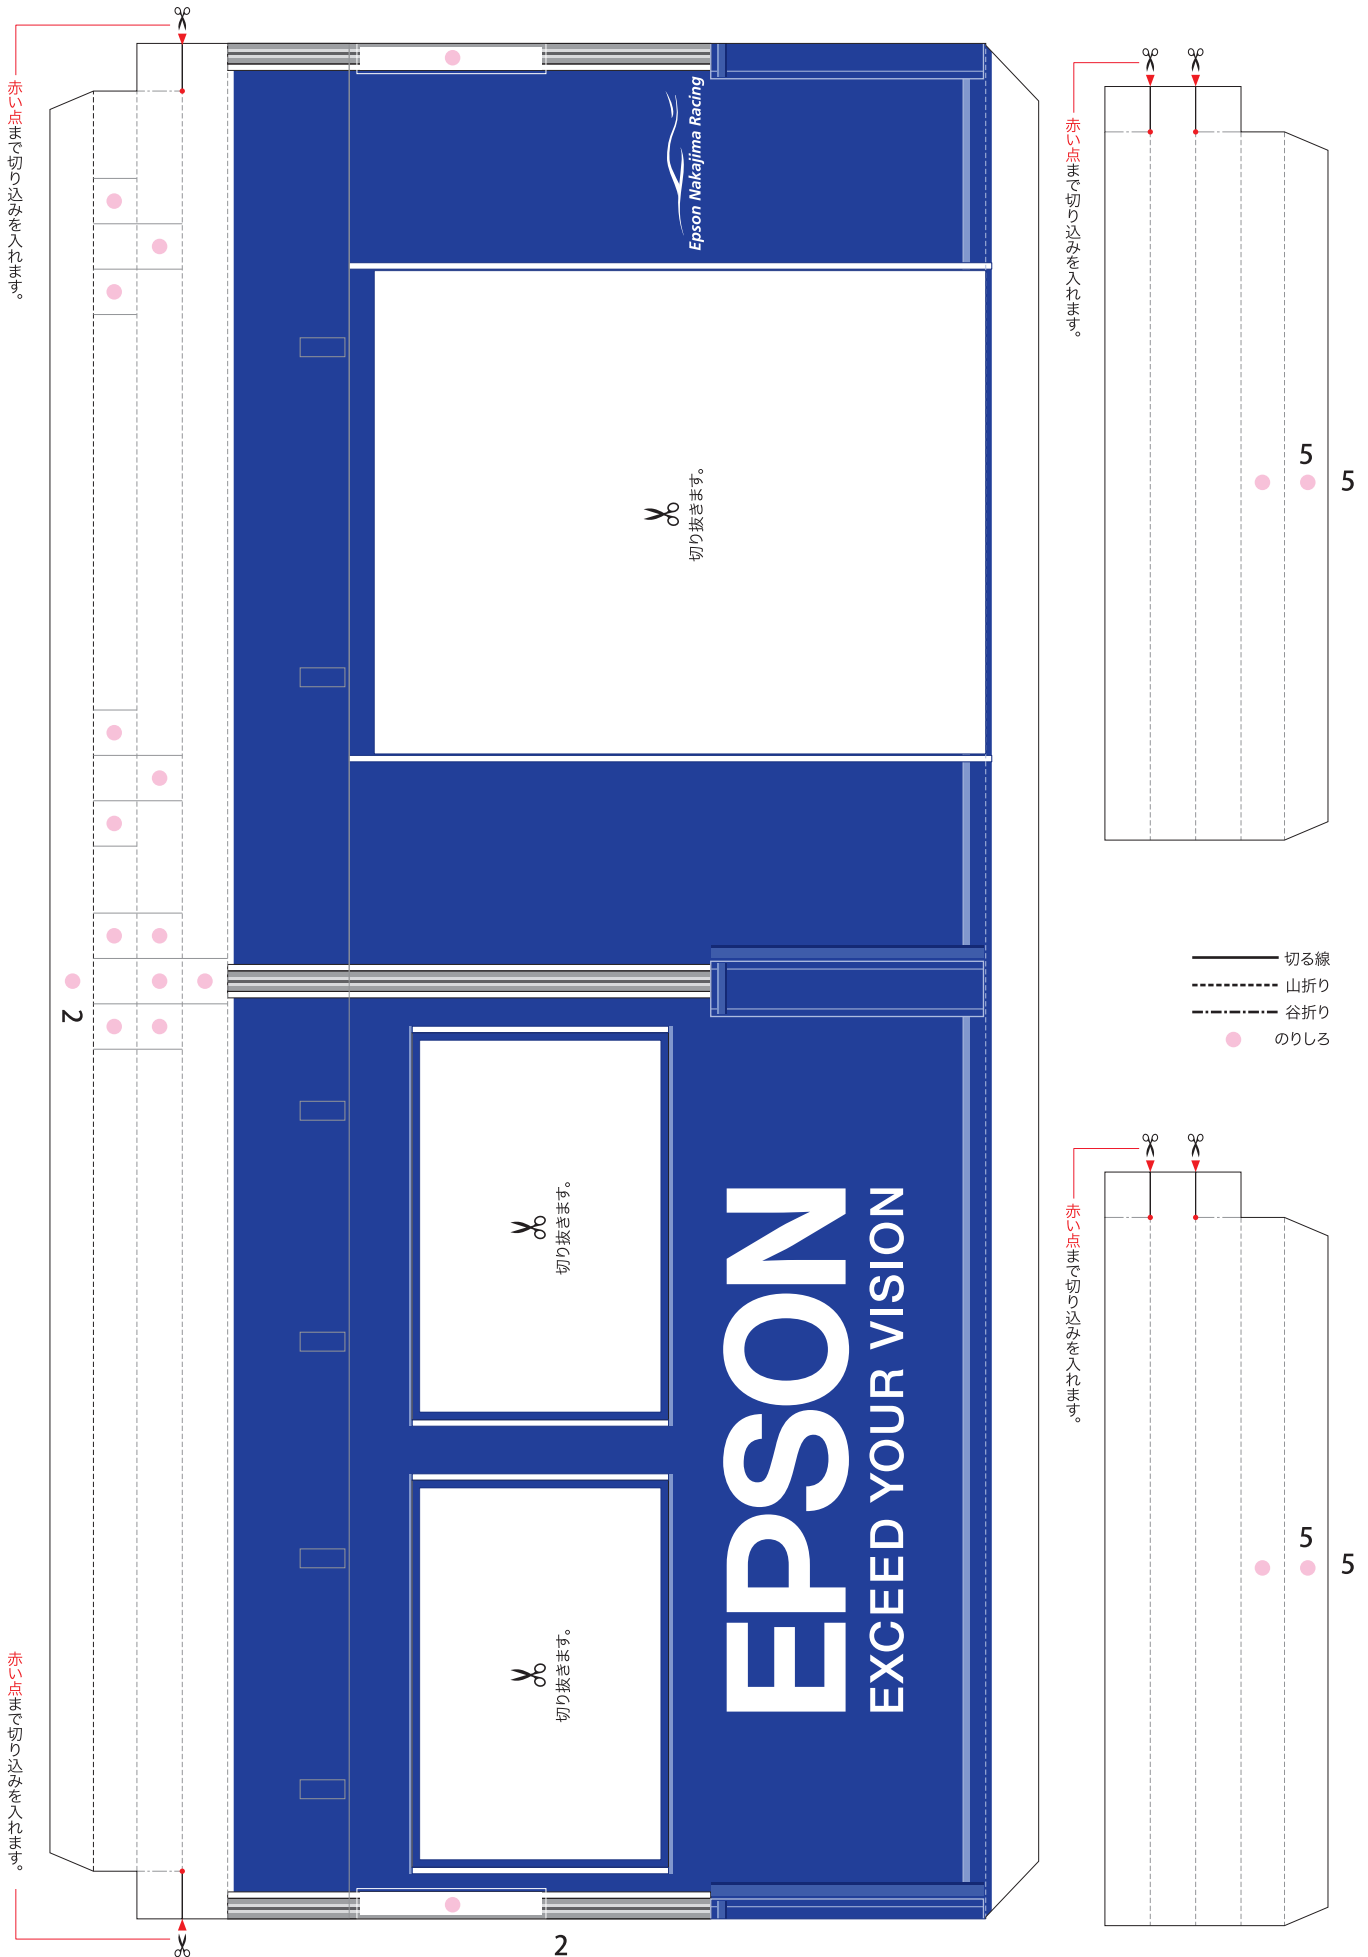

8

- 切る線
- - - 山折り
- · - 谷折り
- のりしろ

1

8

- 切る線
- - - 山折り
- - - 谷折り
- のりしろ

1

- 切る線
- - - - 山折り
- · - · 谷折り
- のりしろ

EPSON
EXCEED YOUR VISION

Pit Tire Tent (2014~)

1:24 Scale Paper Craft Sheet 7

9

9

9

9

9

9

9

9

9

9

10

11

11

※窓のシートを丸めて止めるリボンになります。
全部で22パーツあります。

- 切る線
- - - 山折り
- · - 谷折り
- のりしろ