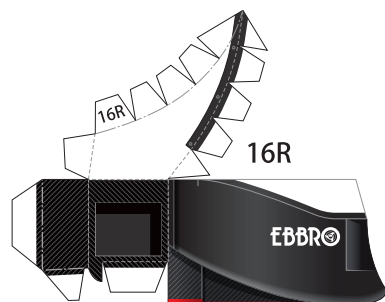

SUPER GT 2018 SERIES GT500

Epson Nakajima Racing Epson Modulo NSX-GT

1:24 Scale Paper Craft 走る! Epson Modulo NSX-GT Sheet 1

—— 切る線
 - - - 山折り
 - · - 谷折り
 L 左側
 R 右側
 を表しています