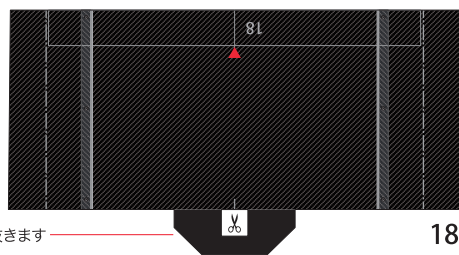

SUPER GT 2018 SERIES GT500

Epson Nakajima Racing Epson Modulo NSX-GT

1:24 Scale Paper Craft 走る! Epson Modulo NSX-GT Sheet 1

—— 切る線
 - - - 山折り
 - · - 谷折り
 L 左側
 R 右側
 を表しています