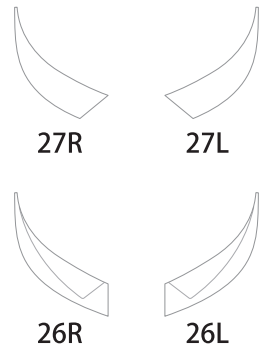

SUPER GT 2018 SERIES GT500

Epson Nakajima Racing Epson Modulo NSX-GT

1:24 Scale Paper Craft 走る! Epson Modulo NSX-GT Sheet 1

—— 切る線
 - - - 山折り
 - · - 谷折り
 L 左側
 R 右側
 を表しています