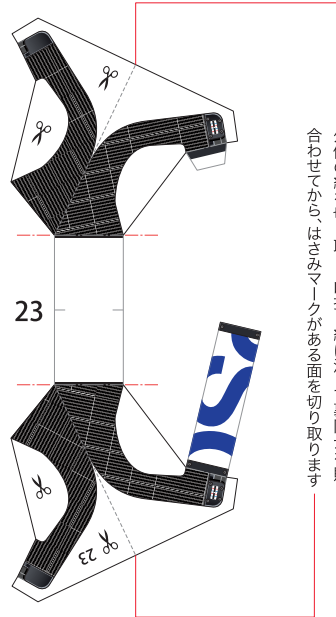

SUPER GT 2018 SERIES GT500

Epson Nakajima Racing Epson Modulo NSX-GT

1:24 Scale Paper Craft 走る! Epson Modulo NSX-GT Sheet 1

—— 切る線
 - - - 山折り
 - · - 谷折り
 L 左側
 R 右側
 を表しています