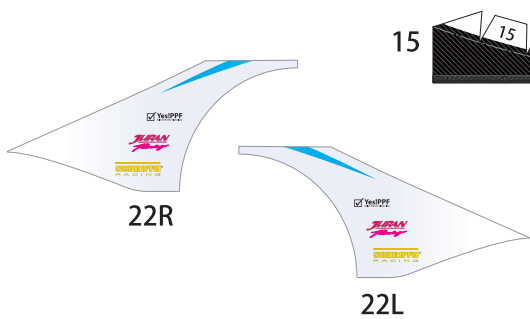

SUPER GT 2018 SERIES GT500

Epson Nakajima Racing Epson Modulo NSX-GT

1:24 Scale Paper Craft 走る! Epson Modulo NSX-GT Sheet 1

—— 切る線
 - - - 山折り
 - · - 谷折り
 L 左側
 R 右側
 を表しています