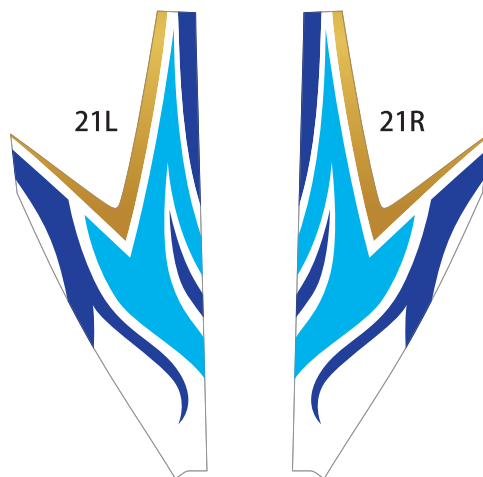

SUPER GT 2018 SERIES GT500

Epson Nakajima Racing Epson Modulo NSX-GT

1:24 Scale Paper Craft 走る! Epson Modulo NSX-GT Sheet 1

—— 切る線
 - - - 山折り
 - · - 谷折り
 L 左側
 R 右側
 を表しています