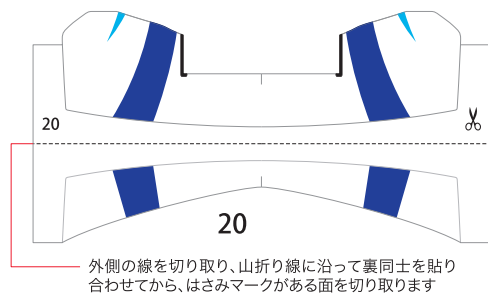

SUPER GT 2018 SERIES GT500

Epson Nakajima Racing Epson Modulo NSX-GT

1:24 Scale Paper Craft 走る! Epson Modulo NSX-GT Sheet 1

—— 切る線
 - - - 山折り
 - · - 谷折り
 L 左側
 R 右側
 を表しています