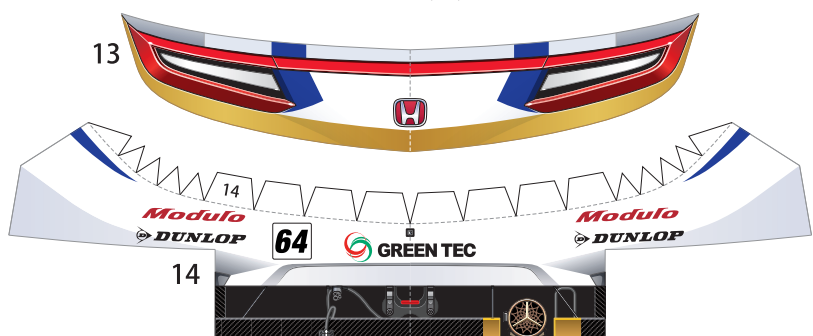

SUPER GT 2018 SERIES GT500

Epson Nakajima Racing Epson Modulo NSX-GT

1:24 Scale Paper Craft 走る! Epson Modulo NSX-GT Sheet 1

—— 切る線
 - - - 山折り
 - · - 谷折り
 L 左側
 R 右側
 を表しています