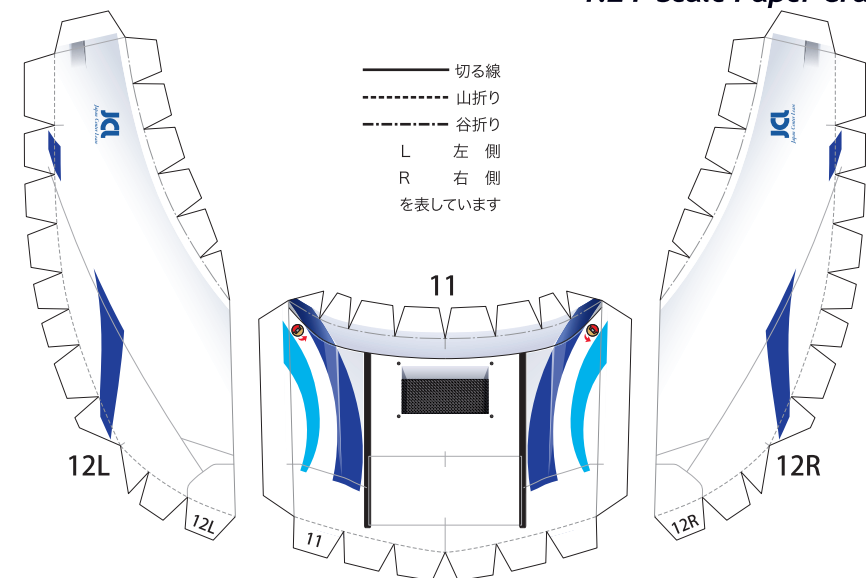

SUPER GT 2018 SERIES GT500

Epson Nakajima Racing Epson Modulo NSX-GT

1:24 Scale Paper Craft 走る! Epson Modulo NSX-GT Sheet 1

—— 切る線
 - - - 山折り
 - · - 谷折り
 L 左側
 R 右側
 を表しています