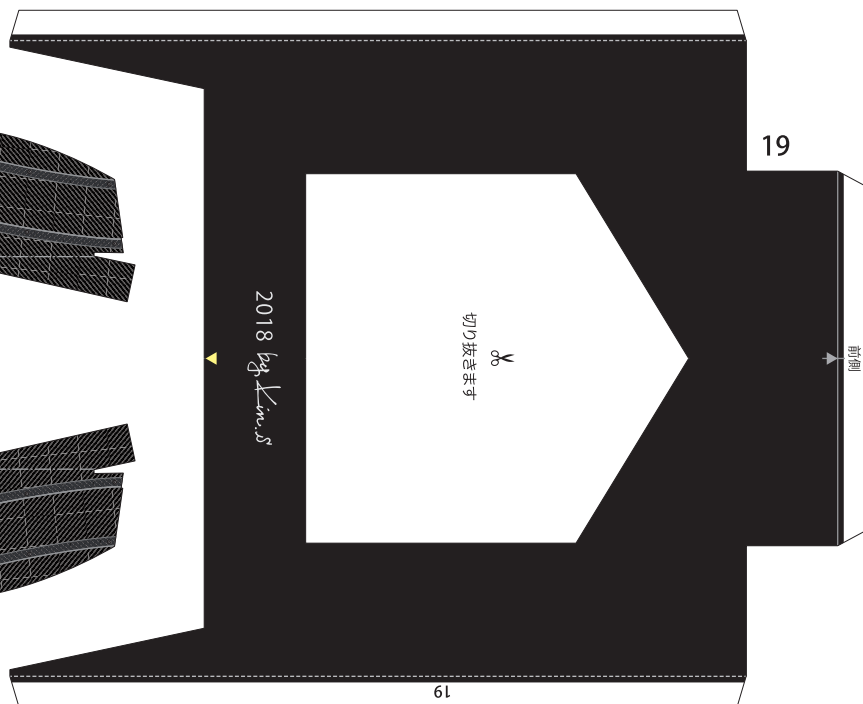

SUPER GT 2018 SERIES GT500

Epson Nakajima Racing Epson Modulo NSX-GT

1:24 Scale Paper Craft 走る! Epson Modulo NSX-GT Sheet 1

—— 切る線
 - - - 山折り
 - · - 谷折り
 L 左側
 R 右側
 を表しています