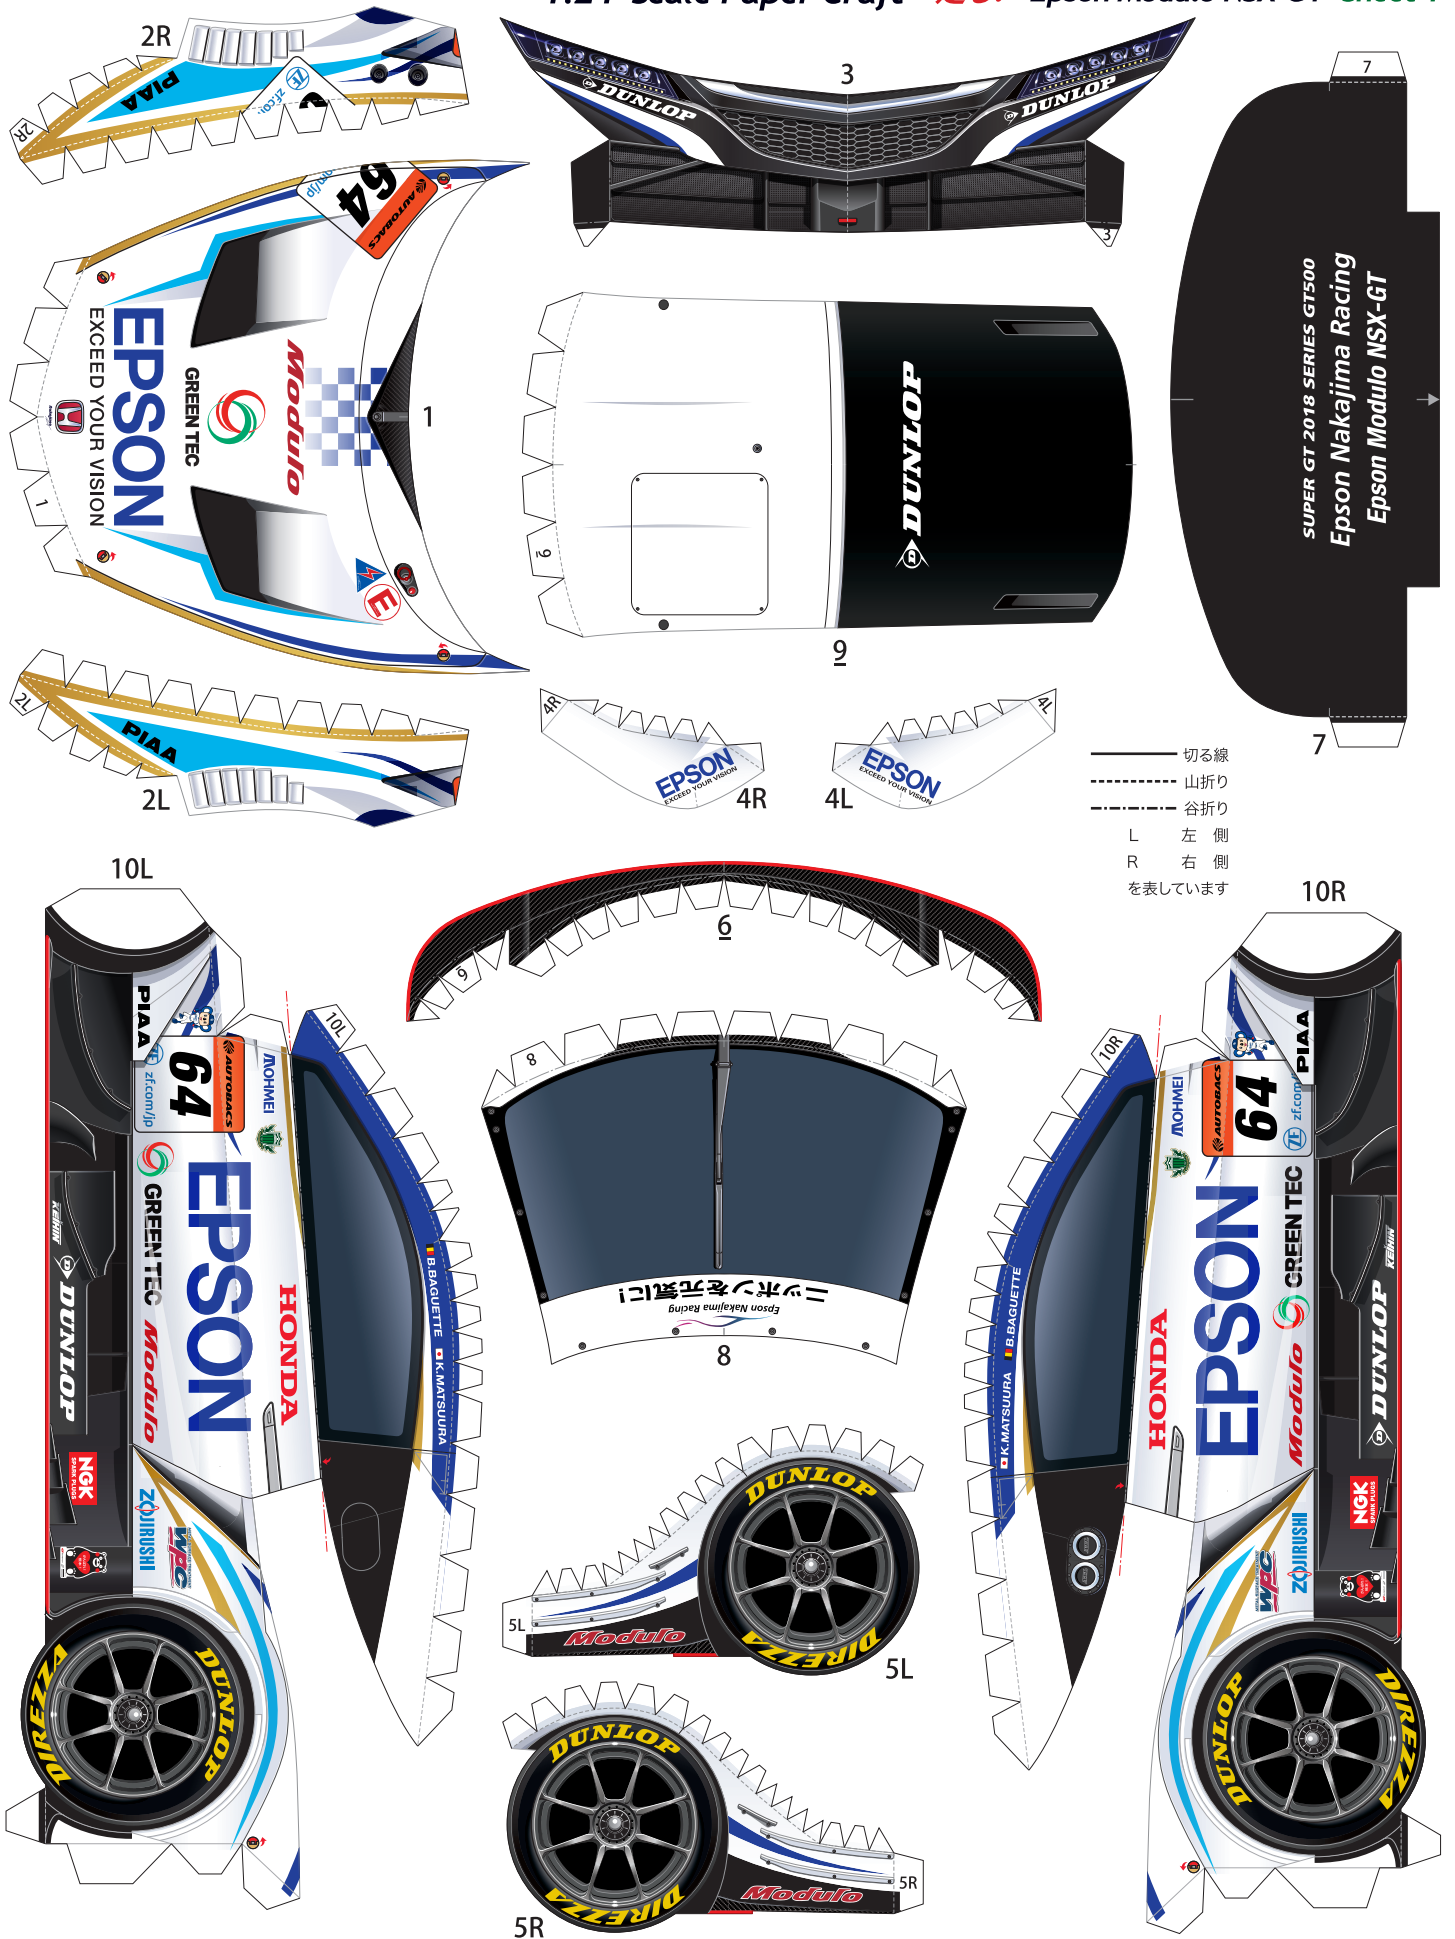

SUPER GT 2018 SERIES GT500

Epson Nakajima Racing Epson Modulo NSX-GT

1:24 Scale Paper Craft 走る! Epson Modulo NSX-GT Sheet 1

—— 切る線
 - - - 山折り
 - · - 谷折り
 L 左側
 R 右側
 を表しています