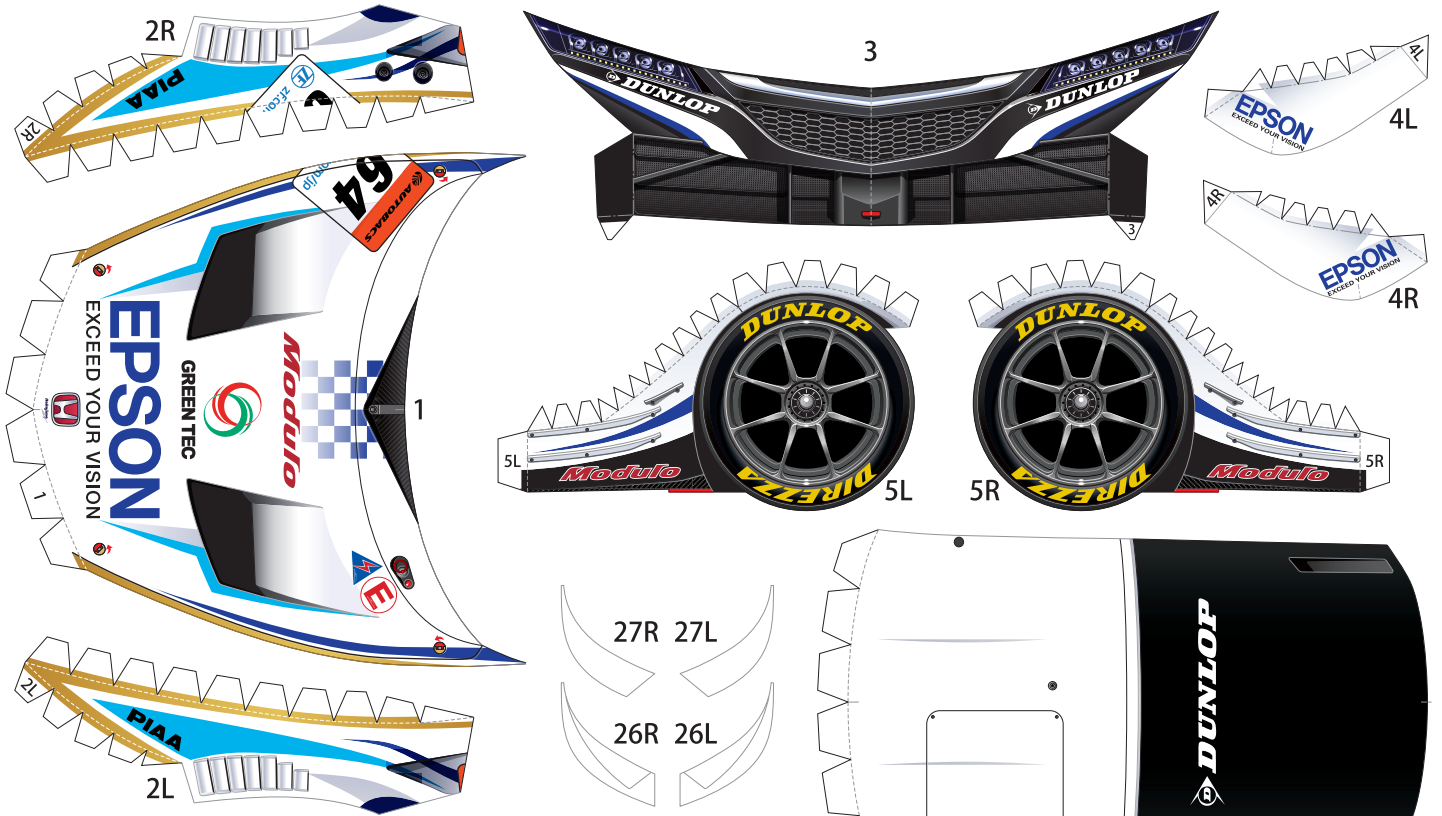

SUPER GT 2018 SERIES GT500

Epson Nakajima Racing Epson Modulo NSX-GT

1:24 Scale Paper Craft

Beginner's version Sheet 1

- 切る線
- - - 山折り
- · - 谷折り
- L 左側
- R 右側
- を表しています

外側の線を切り取り、山折り線に沿って裏同士を貼り合わせてから、はさみマークがある面を切り取ります

外側の線を切り取り、はみ出しているところ以外の裏同士を山折り線に沿って貼り合わせてから、はさみマークがある面を切り取ります

1:24 Scale Paper Craft Beginner's version **Sheet 2**