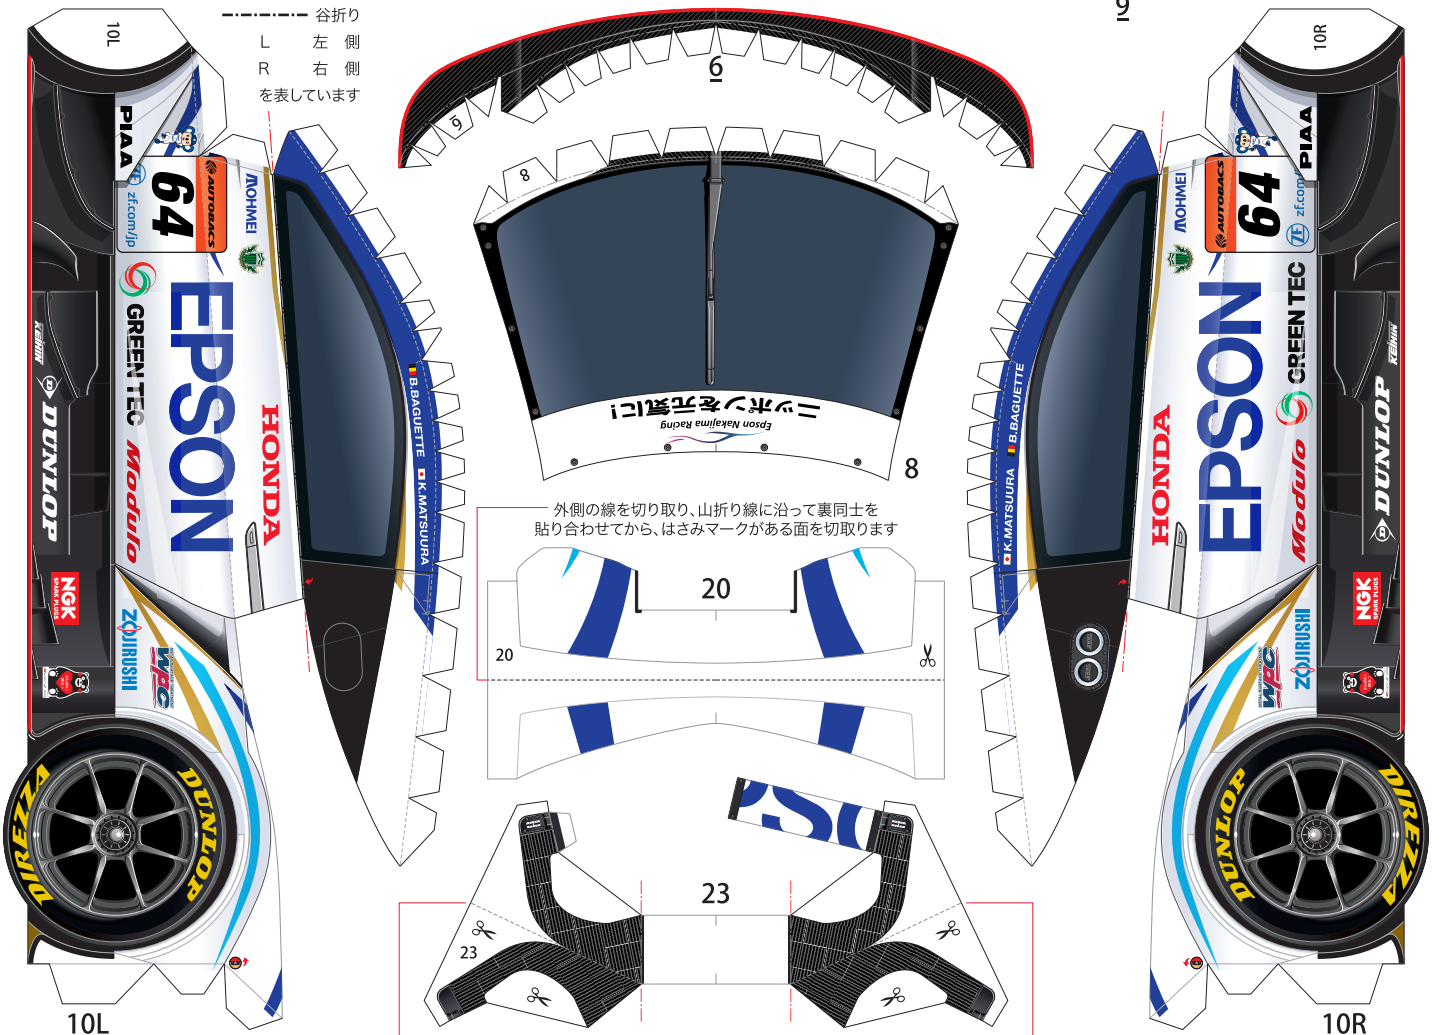

SUPER GT 2018 SERIES GT500

Epson Nakajima Racing Epson Modulo NSX-GT

1:24 Scale Paper Craft

Beginner's version Sheet 1

- 切る線
- - - 山折り
- · - 谷折り
- L 左側
- R 右側
- を表しています

外側の線を切り取り、山折り線に沿って裏同士を貼り合わせてから、はさみマークがある面を切り取ります

外側の線を切り取り、はみ出しているところ以外の裏同士を山折り線に沿って貼り合わせてから、はさみマークがある面を切り取ります

1:24 Scale Paper Craft Beginner's version **Sheet 2**