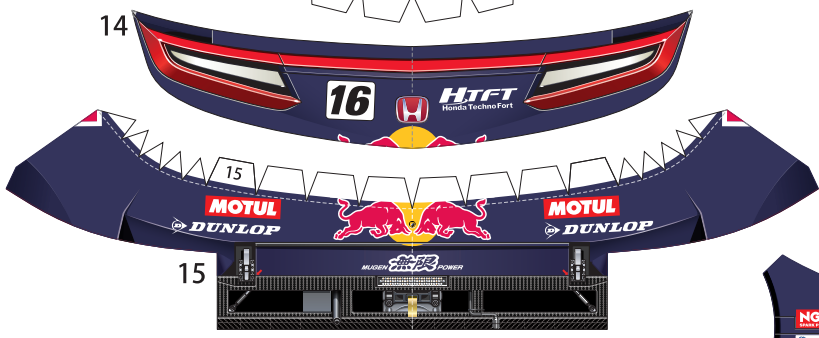

TEAM Red Bull MUGEN Red Bull MOTUL MUGEN NSX-GT

1:24 Scale Paper Craft Sheet 1

— 切る線
 - - - 山折り
 - · - 谷折り
 L 左側
 R 右側
 を表しています

山折り線に沿って裏同士を貼り合わせます。

赤い点まで切り込みを入れます。

外側の線を切り取り、のりしろ以外の裏同士を山折り線に沿って貼り合わせてから、はさみマークがある面を切り取ります。