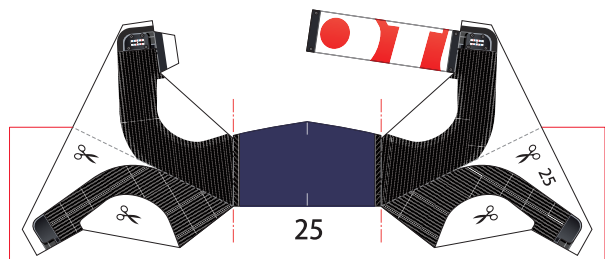

TEAM Red Bull MUGEN Red Bull MOTUL MUGEN NSX-GT

1:24 Scale Paper Craft Sheet 1

— 切る線
 - - - 山折り
 - · - 谷折り
 L 左側
 R 右側
 を表しています

山折り線に沿って裏同士を貼り合わせます。

赤い点まで切り込みを入れます。

外側の線を切り取り、のりしろ以外の裏同士を山折り線に沿って貼り合わせてから、はさみマークがある面を切り取ります。