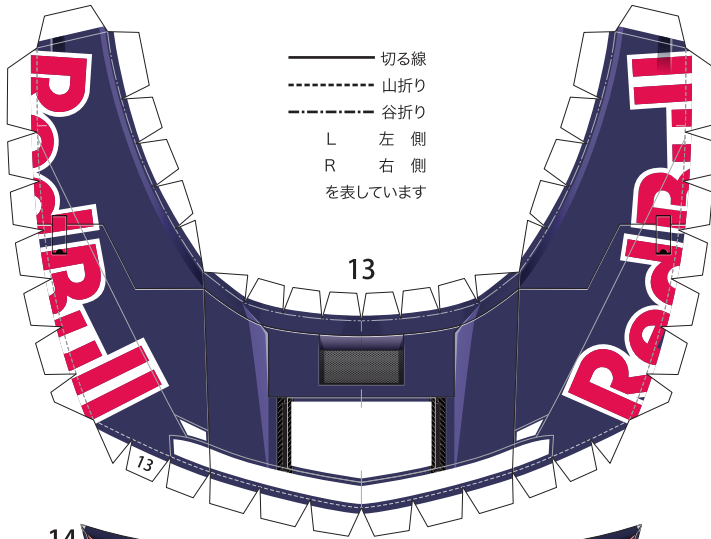

TEAM Red Bull MUGEN Red Bull MOTUL MUGEN NSX-GT

1:24 Scale Paper Craft Sheet 1

— 切る線
 - - - 山折り
 - · - 谷折り
 L 左側
 R 右側
 を表しています

山折り線に沿って裏同士を貼り合わせます。

赤い点まで切り込みを入れます。

外側の線を切り取り、のりしろ以外の裏同士を山折り線に沿って貼り合わせてから、はさみマークがある面を切り取ります。