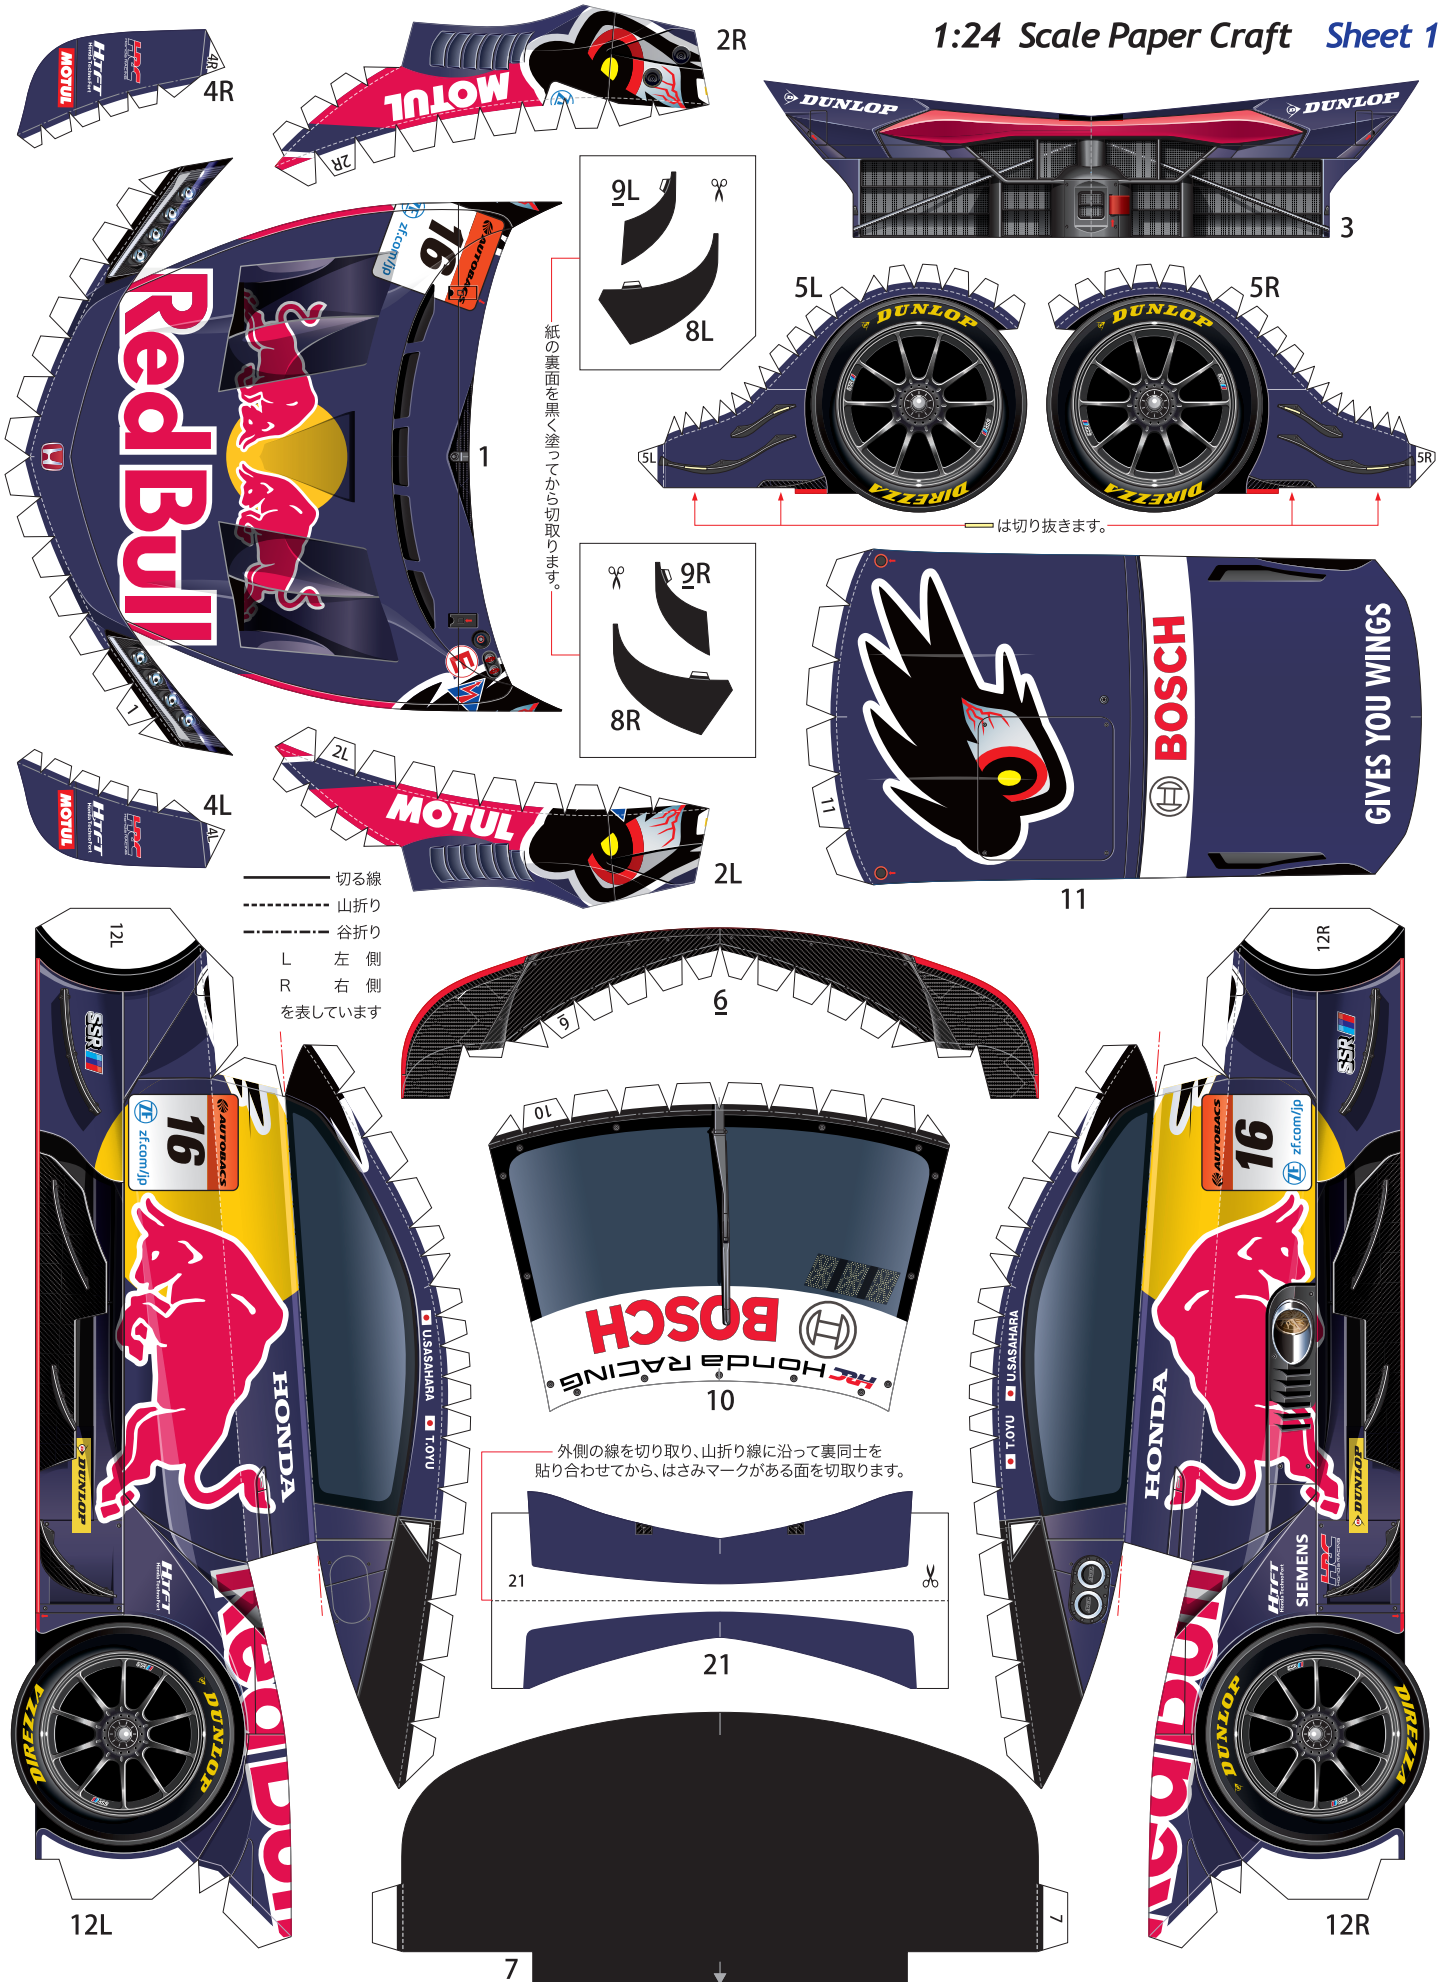

TEAM Red Bull MUGEN Red Bull MOTUL MUGEN NSX-GT

1:24 Scale Paper Craft Sheet 1

— 切る線
 - - - 山折り
 - · - 谷折り
 L 左側
 R 右側
 を表しています

山折り線に沿って裏同士を貼り合わせます。

赤い点まで切り込みを入れます。

外側の線を切り取り、のりしろ以外の裏同士を山折り線に沿って貼り合わせてから、はさみマークがある面を切り取ります。