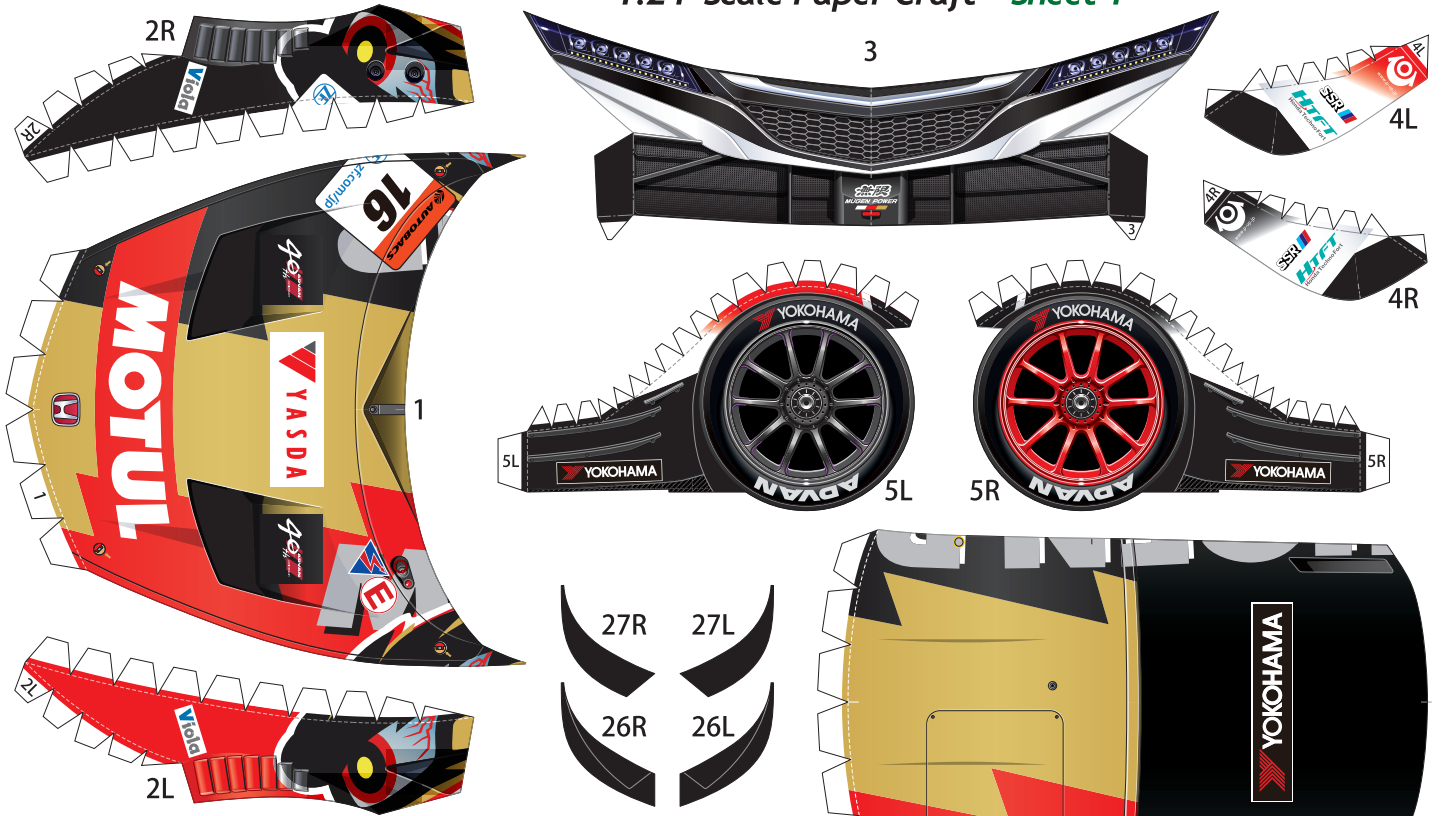

# SUPER GT 2018 SERIES GT500 TEAM MUGEN MOTUL MUGEN NSX-GT

1:24 Scale Paper Craft Sheet 1

- 切る線
- - - 山折り
- - - 谷折り
- L 左側
- R 右側
- を表しています

外側の線を切り取り、山折り線に沿って裏同士を貼り合わせてから、はさみマークがある面を切り取ります

外側の線を切り取り、はみ出しているところ以外の裏同士を山折り線に沿って貼り合わせてから、はさみマークがある面を切り取ります

# SUPER GT 2018 SERIES GT500 TEAM MUGEN MOTUL MUGEN NSX-GT