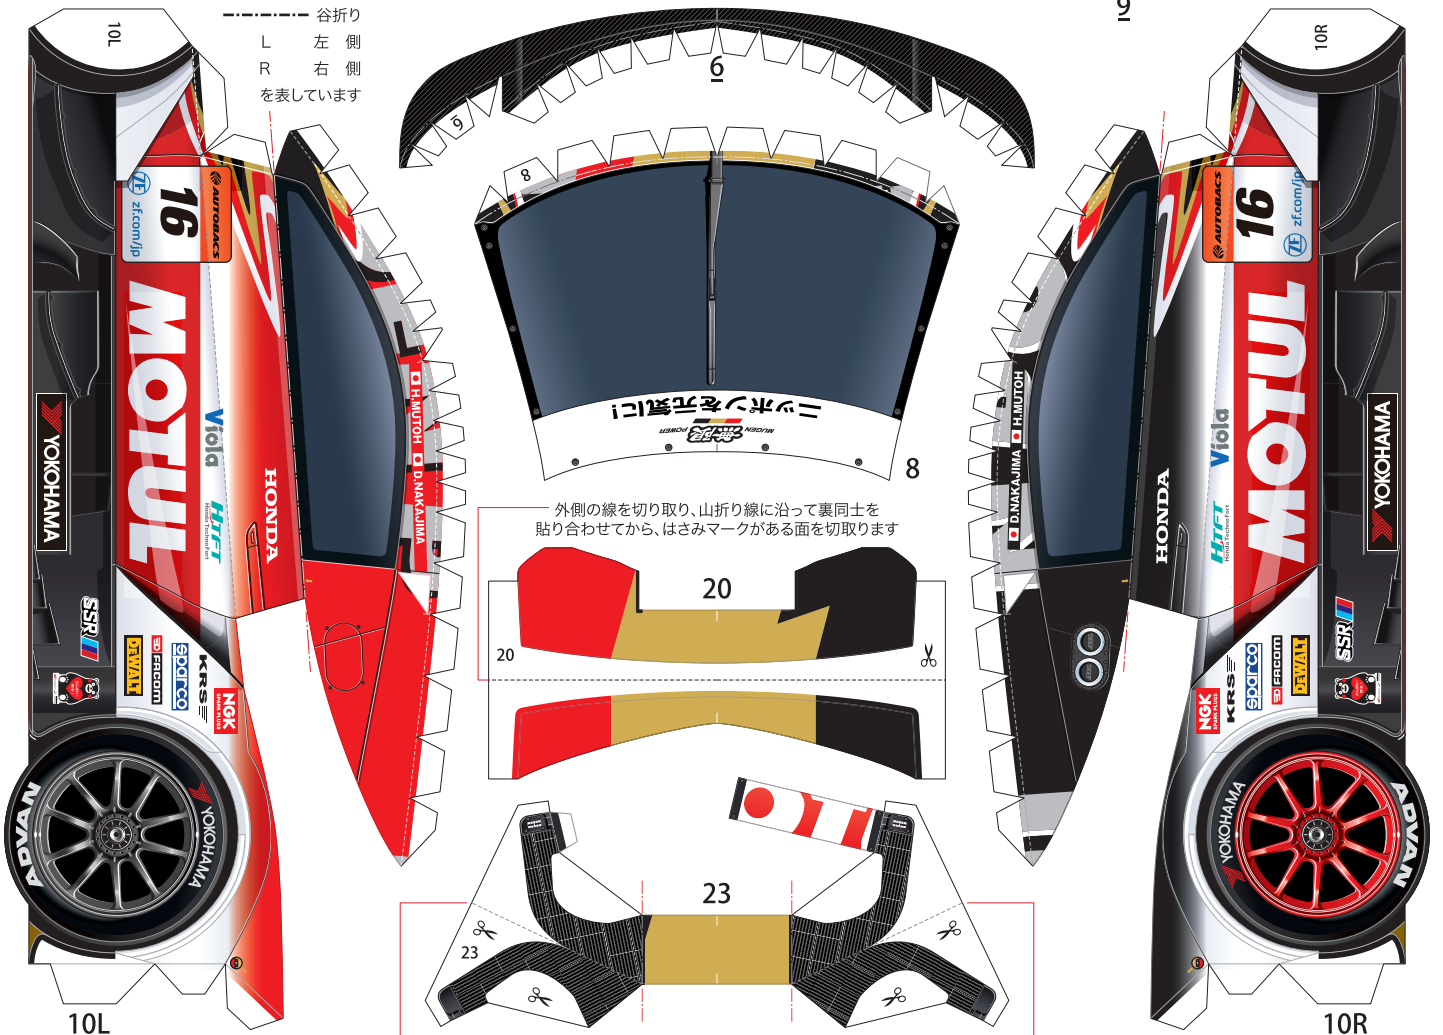

# SUPER GT 2018 SERIES GT500 TEAM MUGEN MOTUL MUGEN NSX-GT

1:24 Scale Paper Craft Sheet 1

- 切る線
- - - 山折り
- - - 谷折り
- L 左側
- R 右側
- を表しています

外側の線を切り取り、山折り線に沿って裏同士を貼り合わせてから、はさみマークがある面を切り取ります

外側の線を切り取り、はみ出しているところ以外の裏同士を山折り線に沿って貼り合わせてから、はさみマークがある面を切り取ります

# SUPER GT 2018 SERIES GT500 TEAM MUGEN MOTUL MUGEN NSX-GT

## 1:24 Scale Paper Craft Sheet 2