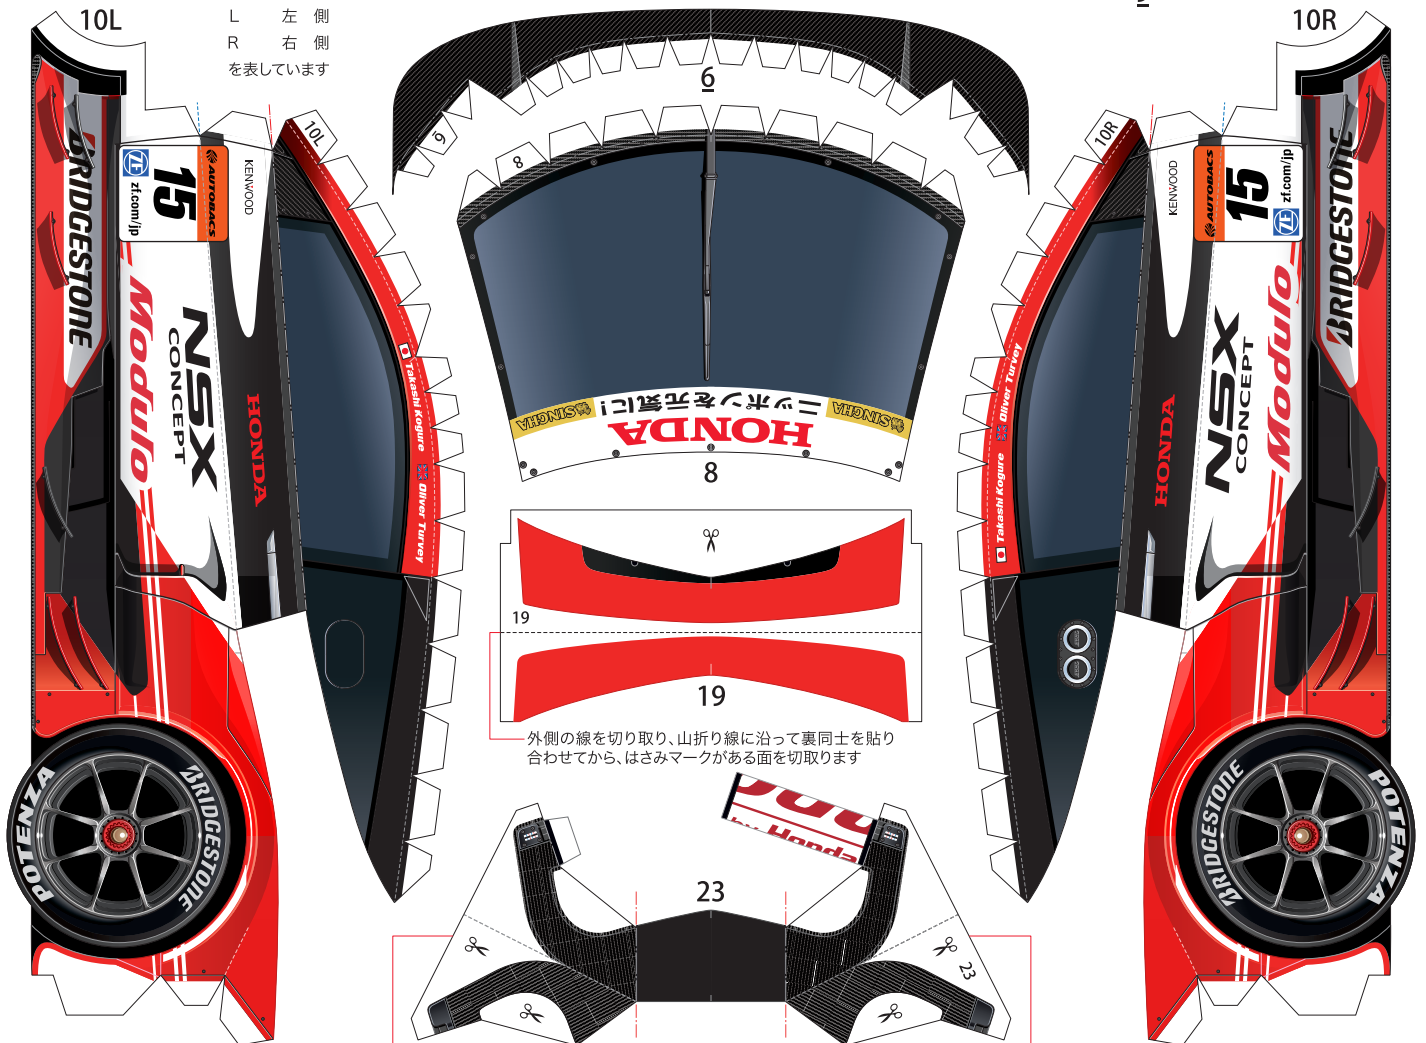

SUPER GT 2015 SERIES GT500

Drago Modulo Honda Racing ドラゴモデュロ NSX CONCEPT-GT

1:24 Scale Paper Craft

Beginner's version Sheet 1

- 切る線
- - - 山折り
- - - 谷折り
- L 左側
- R 右側
- を表しています

外側の線を切り取り、山折り線に沿って裏同士を貼り合わせてから、はさみマークがある面を切り取ります

外側の線を切り取り、はみ出しているところ以外の裏同士を山折り線に沿って貼り合わせてから、はさみマークがある面を切り取ります

SUPER GT 2015 SERIES GT500 Drago Modulo Honda Racing ドラゴモデュロ NSX CONCEPT-GT

1:24 Scale Paper Craft

Beginner's version Sheet 2