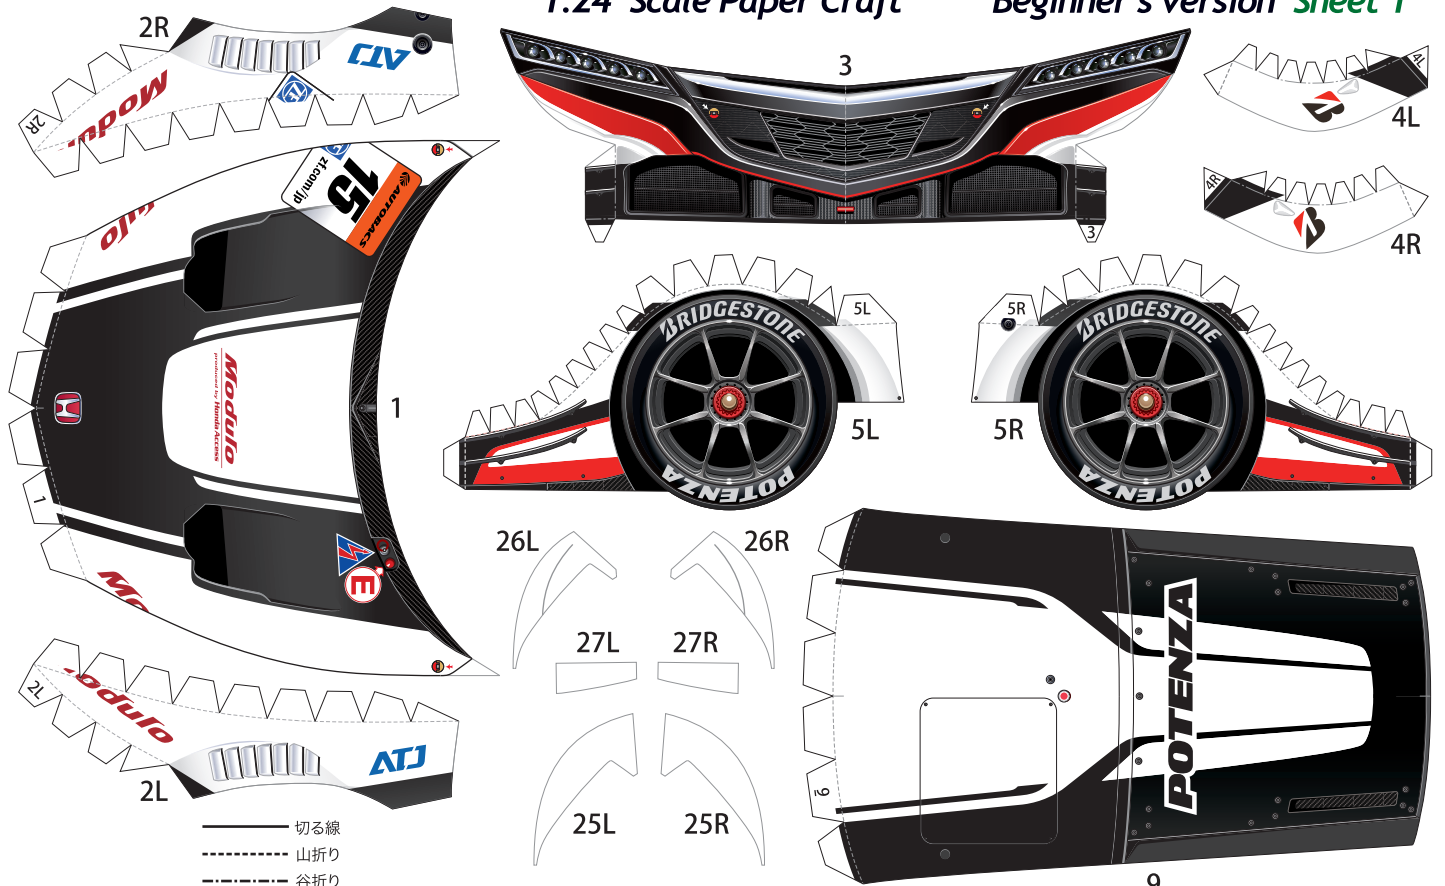

SUPER GT 2015 SERIES GT500

Drago Modulo Honda Racing ドラゴモデュロ NSX CONCEPT-GT

1:24 Scale Paper Craft

Beginner's version Sheet 1

- 切る線
- - - 山折り
- - - 谷折り
- L 左側
- R 右側
- を表しています

外側の線を切り取り、山折り線に沿って裏同士を貼り合わせてから、はさみマークがある面を切り取ります

外側の線を切り取り、はみ出しているところ以外の裏同士を山折り線に沿って貼り合わせてから、はさみマークがある面を切り取ります

SUPER GT 2015 SERIES GT500 Drago Modulo Honda Racing ドラゴモデュロ NSX CONCEPT-GT

1:24 Scale Paper Craft

Beginner's version Sheet 2