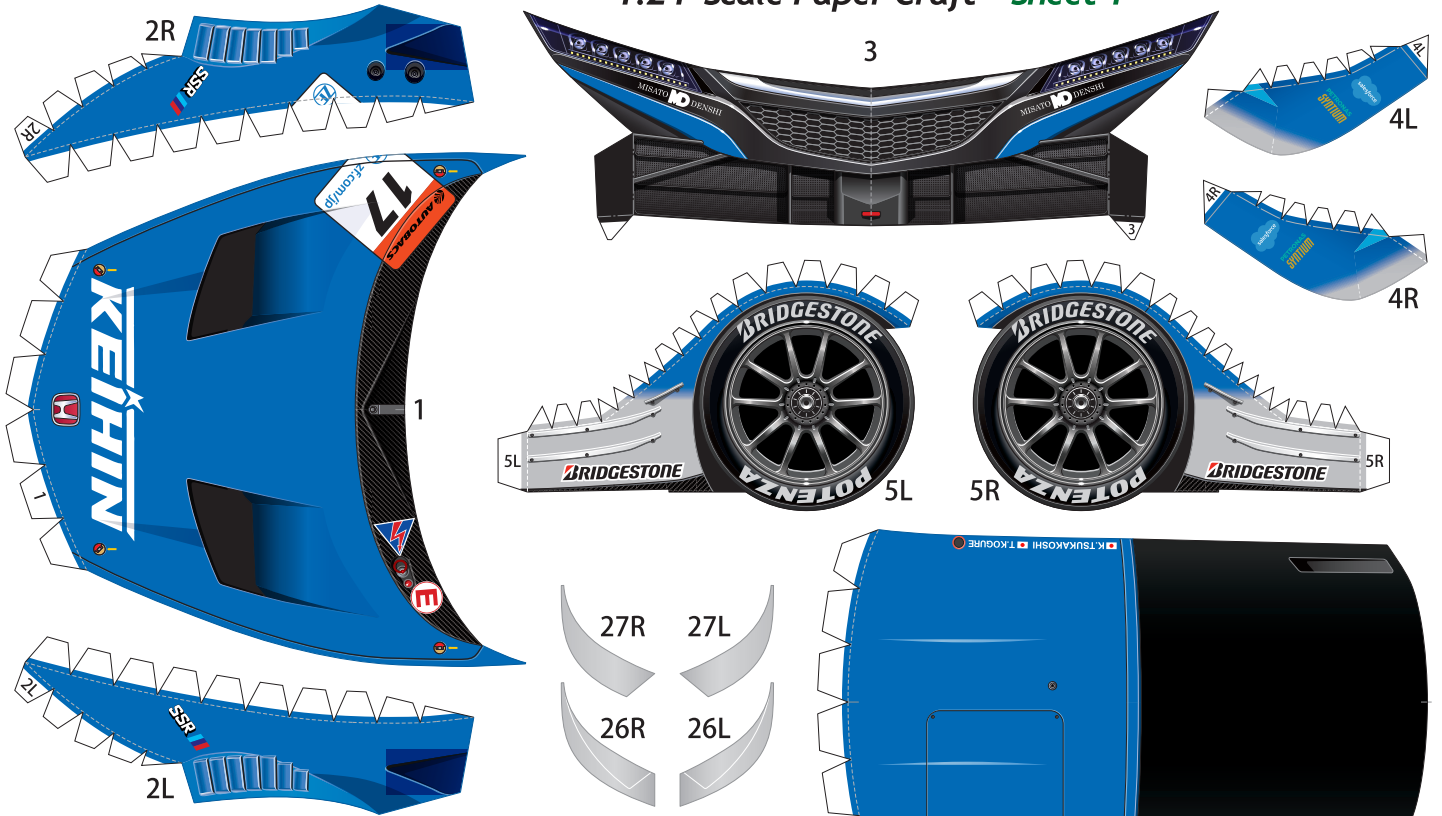

SUPER GT 2018 SERIES GT500 KEIHIN REAL RACING KEIHIN NSX-GT

1:24 Scale Paper Craft Sheet 1

- 切る線
- - - 山折り
- - - 谷折り
- L 左側
- R 右側
- を表しています

外側の線を切り取り、山折り線に沿って裏同士を貼り合わせてから、はさみマークがある面を切り取ります

外側の線を切り取り、はみ出しているところ以外の裏同士を山折り線に沿って貼り合わせてから、はさみマークがある面を切り取ります

SUPER GT 2018 SERIES GT500 KEIHIN REAL RACING KEIHIN NSX-GT

1:24 Scale Paper Craft Sheet 2