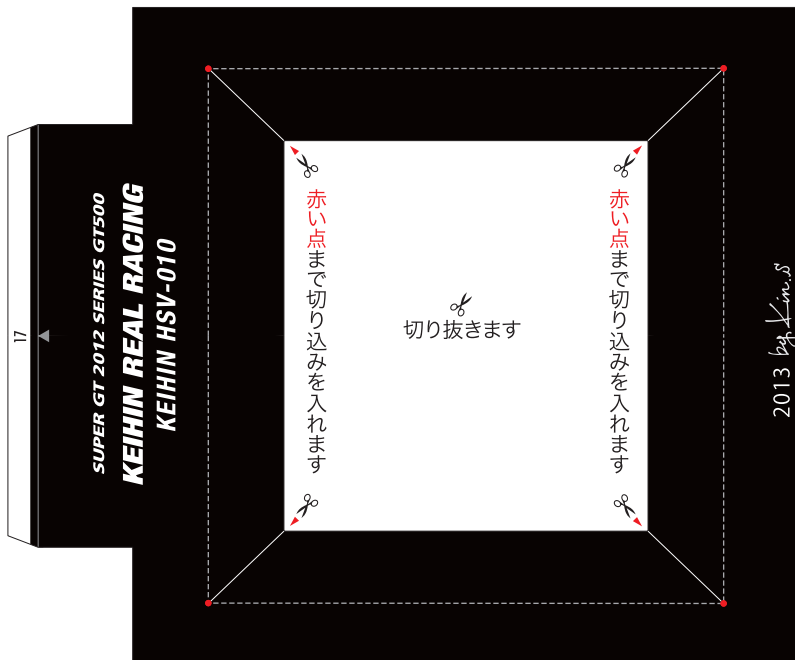

# SUPER GT 2012 SERIES GT500 KEIHIN REAL RACING KEIHIN HSV-010

1:24 Scale Paper Craft Sheet 1

- 切る線
- - - 山折り
- - - 谷折り
- L 左側
- R 右側
- を表しています

山折り線に沿って裏同士を貼り合わせます

全て切り込みを入れます

13L

13R

11L

11R

山折り線に沿って  
裏同士を貼り合わせます

黄色い点まで切り込みを入れます  
右側も同様です

山折り線に沿って  
裏同士を貼り合わせます

- 切る線
- - - 山折り
- - - 谷折り
- L 左側
- R 右側
- を表しています

赤い点まで切り込みを入れます

切り抜きます

赤い点まで切り込みを入れます

2013 by K-m.s.

赤い点まで切り込みを入れます