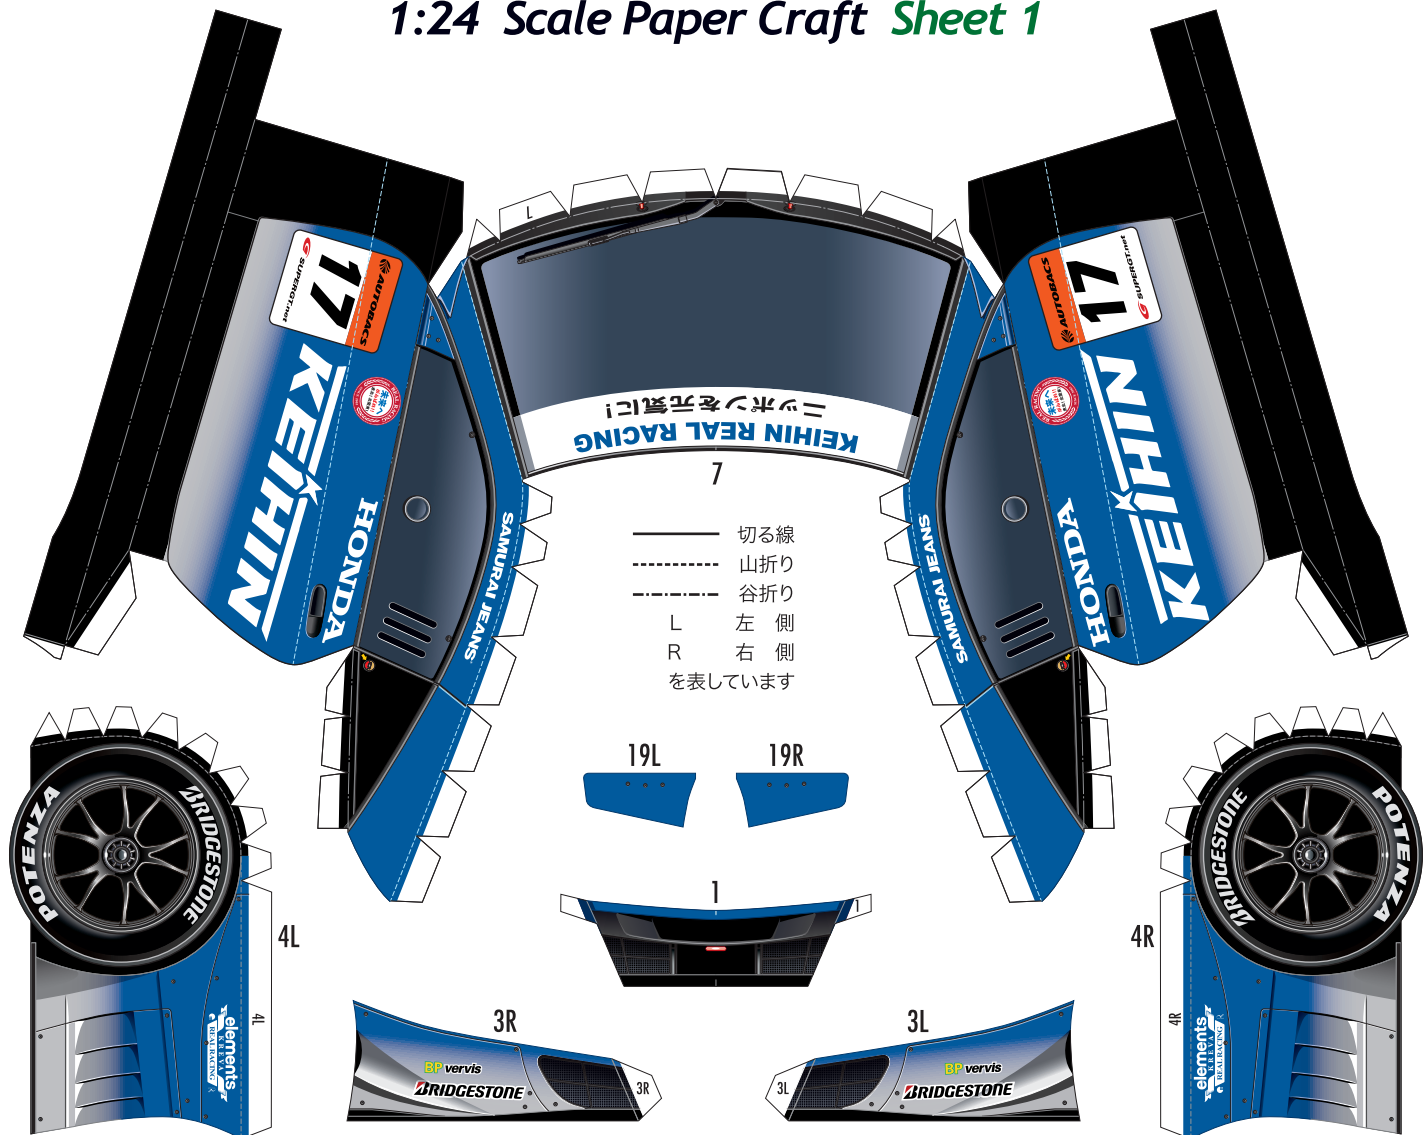

# SUPER GT 2012 SERIES GT500 KEIHIN REAL RACING KEIHIN HSV-010

1:24 Scale Paper Craft Sheet 1

- 切る線
- - - 山折り
- - - 谷折り
- L 左側
- R 右側
- を表しています

山折り線に沿って裏同士を貼り合わせます

全て切り込みを入れます

13L

13R

11L

11R

山折り線に沿って  
裏同士を貼り合わせます

黄色い点まで切り込みを入れます  
右側も同様です

山折り線に沿って  
裏同士を貼り合わせます

- 切る線
- - - 山折り
- - - 谷折り
- L 左側
- R 右側
- を表しています

赤い点まで切り込みを入れます

切り抜きます

赤い点まで切り込みを入れます

2013 by K-m.s.

赤い点まで切り込みを入れます