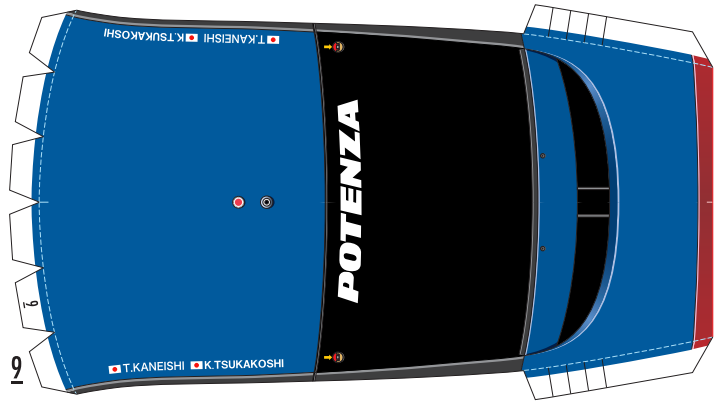

# SUPER GT 2012 SERIES GT500 KEIHIN REAL RACING KEIHIN HSV-010

1:24 Scale Paper Craft Sheet 1

- 切る線
- - - 山折り
- - - 谷折り
- L 左側
- R 右側
- を表しています

山折り線に沿って裏同士を貼り合わせます

全て切り込みを入れます

13L

13R

11L

11R

山折り線に沿って  
裏同士を貼り合わせます

黄色い点まで切り込みを入れます  
右側も同様です

山折り線に沿って  
裏同士を貼り合わせます

- 切る線
- - - 山折り
- - - 谷折り
- L 左側
- R 右側
- を表しています

赤い点まで切り込みを入れます

切り抜きます

赤い点まで切り込みを入れます