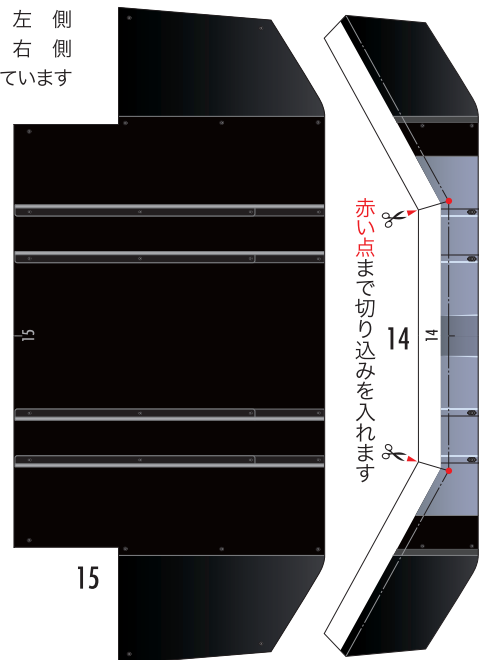

# SUPER GT 2012 SERIES GT500 KEIHIN REAL RACING KEIHIN HSV-010

1:24 Scale Paper Craft Sheet 1

- 切る線
- - - 山折り
- - - 谷折り
- L 左側
- R 右側
- を表しています

山折り線に沿って裏同士を貼り合わせます

全て切り込みを入れます

13L

13R

11L

11R

山折り線に沿って  
裏同士を貼り合わせます

黄色い点まで切り込みを入れます  
右側も同様です

山折り線に沿って  
裏同士を貼り合わせます

- 切る線
- - - 山折り
- - - 谷折り
- L 左側
- R 右側
- を表しています

赤い点まで切り込みを入れます

切り抜きます

赤い点まで切り込みを入れます

2013 by K-m.s.

赤い点まで切り込みを入れます