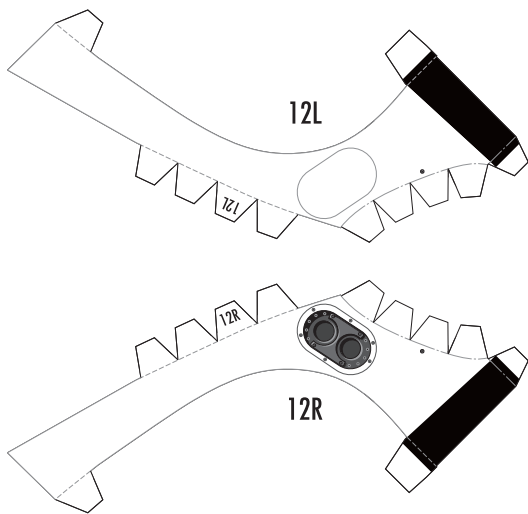

SUPER GT 2012 SERIES GT500 Honda HSV-010 GT

1:24 Scale Paper Craft

走る! HSV [White version] Sheet 1

全て切り込みを入れます

山折り線に沿って裏同士を貼り合わせます

山折り線に沿って裏同士を貼り合わせます

山折り線に沿って裏同士を貼り合わせます

黄色い点まで切り込みを入れます

黄色い点まで切り込みを入れます

- 切る線
- - - 山折り
- · - 谷折り
- L 左側
- R 右側
- を表しています

赤い点まで切り込みを入れます
(赤い線が切る線です)