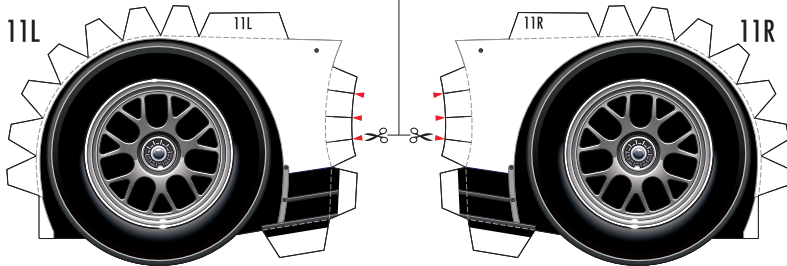

SUPER GT 2012 SERIES GT500 Honda HSV-010 GT

1:24 Scale Paper Craft

走る! HSV [White version] Sheet 1

全て切り込みを入れます

山折り線に沿って裏同士を貼り合わせます

山折り線に沿って裏同士を貼り合わせます

山折り線に沿って裏同士を貼り合わせます

黄色い点まで切り込みを入れます

黄色い点まで切り込みを入れます

- 切る線
- - - 山折り
- · - 谷折り
- L 左側
- R 右側
- を表しています

赤い点まで切り込みを入れます
(赤い線が切る線です)