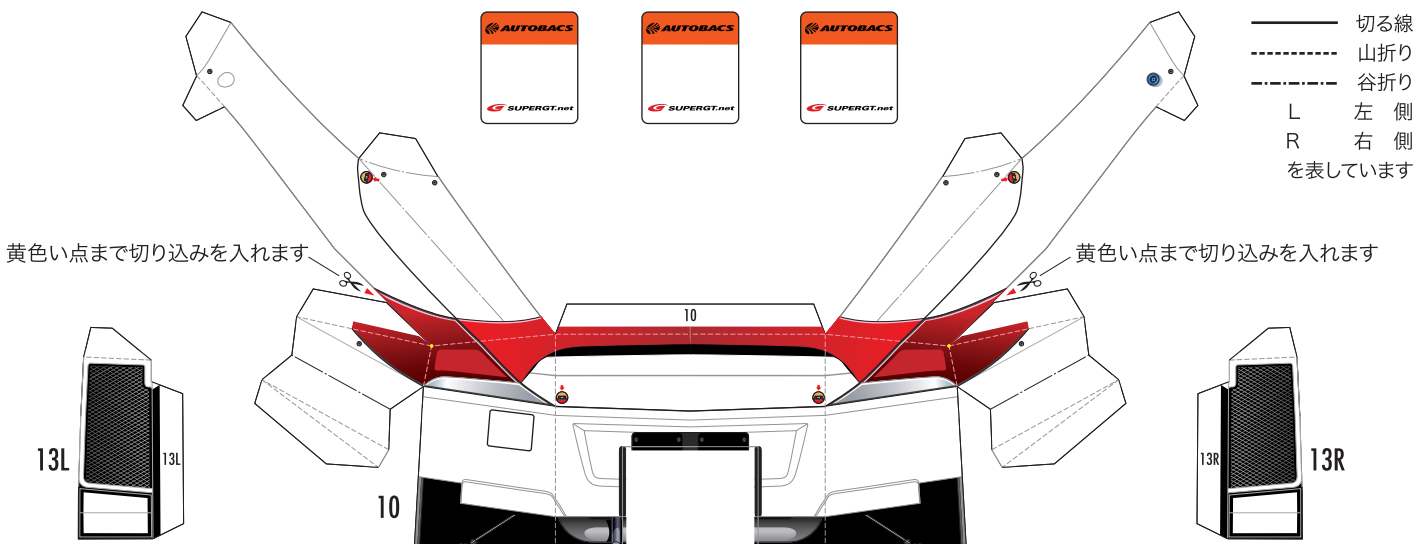

SUPER GT 2012 SERIES GT500 Honda HSV-010 GT

1:24 Scale Paper Craft

走る! HSV [White version] Sheet 1

全て切り込みを入れます

山折り線に沿って裏同士を貼り合わせます

山折り線に沿って裏同士を貼り合わせます

山折り線に沿って裏同士を貼り合わせます

黄色い点まで切り込みを入れます

黄色い点まで切り込みを入れます

- 切る線
- - - 山折り
- · - 谷折り
- L 左側
- R 右側
- を表しています

赤い点まで切り込みを入れます
(赤い線が切る線です)