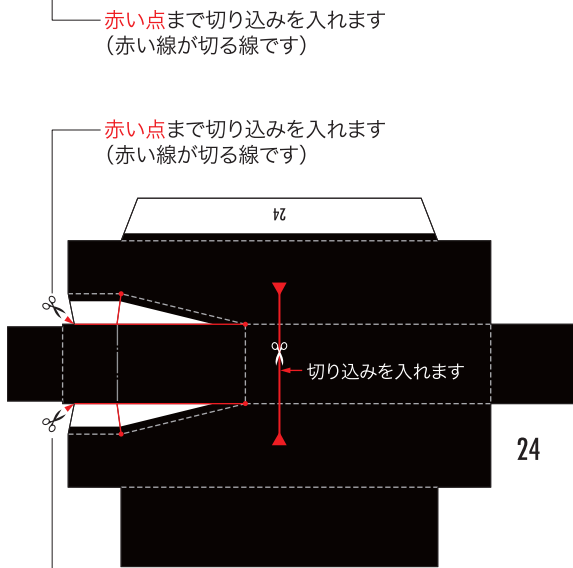

SUPER GT 2012 SERIES GT500 Honda HSV-010 GT

1:24 Scale Paper Craft

走る! HSV [White version] Sheet 1

全て切り込みを入れます

山折り線に沿って裏同士を貼り合わせます

山折り線に沿って裏同士を貼り合わせます

山折り線に沿って裏同士を貼り合わせます

黄色い点まで切り込みを入れます

黄色い点まで切り込みを入れます

- 切る線
- - - 山折り
- · - 谷折り
- L 左側
- R 右側
- を表しています

赤い点まで切り込みを入れます
(赤い線が切る線です)