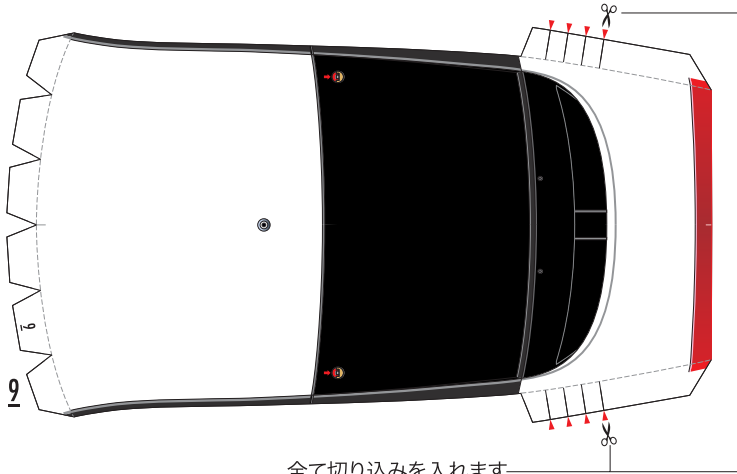

SUPER GT 2012 SERIES GT500 Honda HSV-010 GT

1:24 Scale Paper Craft

走る! HSV [White version] Sheet 1

全て切り込みを入れます

山折り線に沿って裏同士を貼り合わせます

山折り線に沿って裏同士を貼り合わせます

山折り線に沿って裏同士を貼り合わせます

黄色い点まで切り込みを入れます

黄色い点まで切り込みを入れます

- 切る線
- - - 山折り
- · - 谷折り
- L 左側
- R 右側
- を表しています

赤い点まで切り込みを入れます
(赤い線が切る線です)