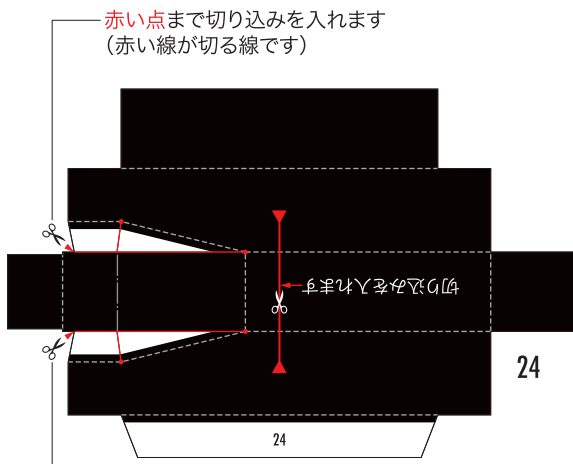

SUPER GT 2012 SERIES GT500 Honda HSV-010 GT

1:24 Scale Paper Craft

走る! HSV [White version] Sheet 1

全て切り込みを入れます

山折り線に沿って裏同士を貼り合わせます

山折り線に沿って裏同士を貼り合わせます

山折り線に沿って裏同士を貼り合わせます

黄色い点まで切り込みを入れます

黄色い点まで切り込みを入れます

- 切る線
- - - 山折り
- · - 谷折り
- L 左側
- R 右側
- を表しています

赤い点まで切り込みを入れます
(赤い線が切る線です)