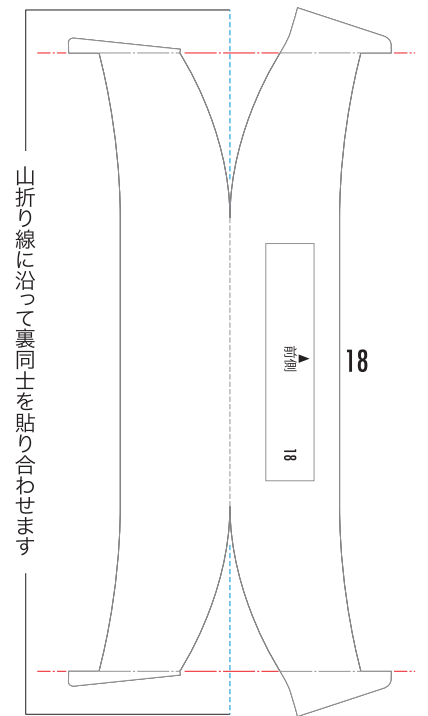

SUPER GT 2012 SERIES GT500 Honda HSV-010 GT

1:24 Scale Paper Craft

走る! HSV [White version] Sheet 1

全て切り込みを入れます

山折り線に沿って裏同士を貼り合わせます

山折り線に沿って裏同士を貼り合わせます

山折り線に沿って裏同士を貼り合わせます

黄色い点まで切り込みを入れます

黄色い点まで切り込みを入れます

- 切る線
- - - 山折り
- · - 谷折り
- L 左側
- R 右側
- を表しています

赤い点まで切り込みを入れます
(赤い線が切る線です)