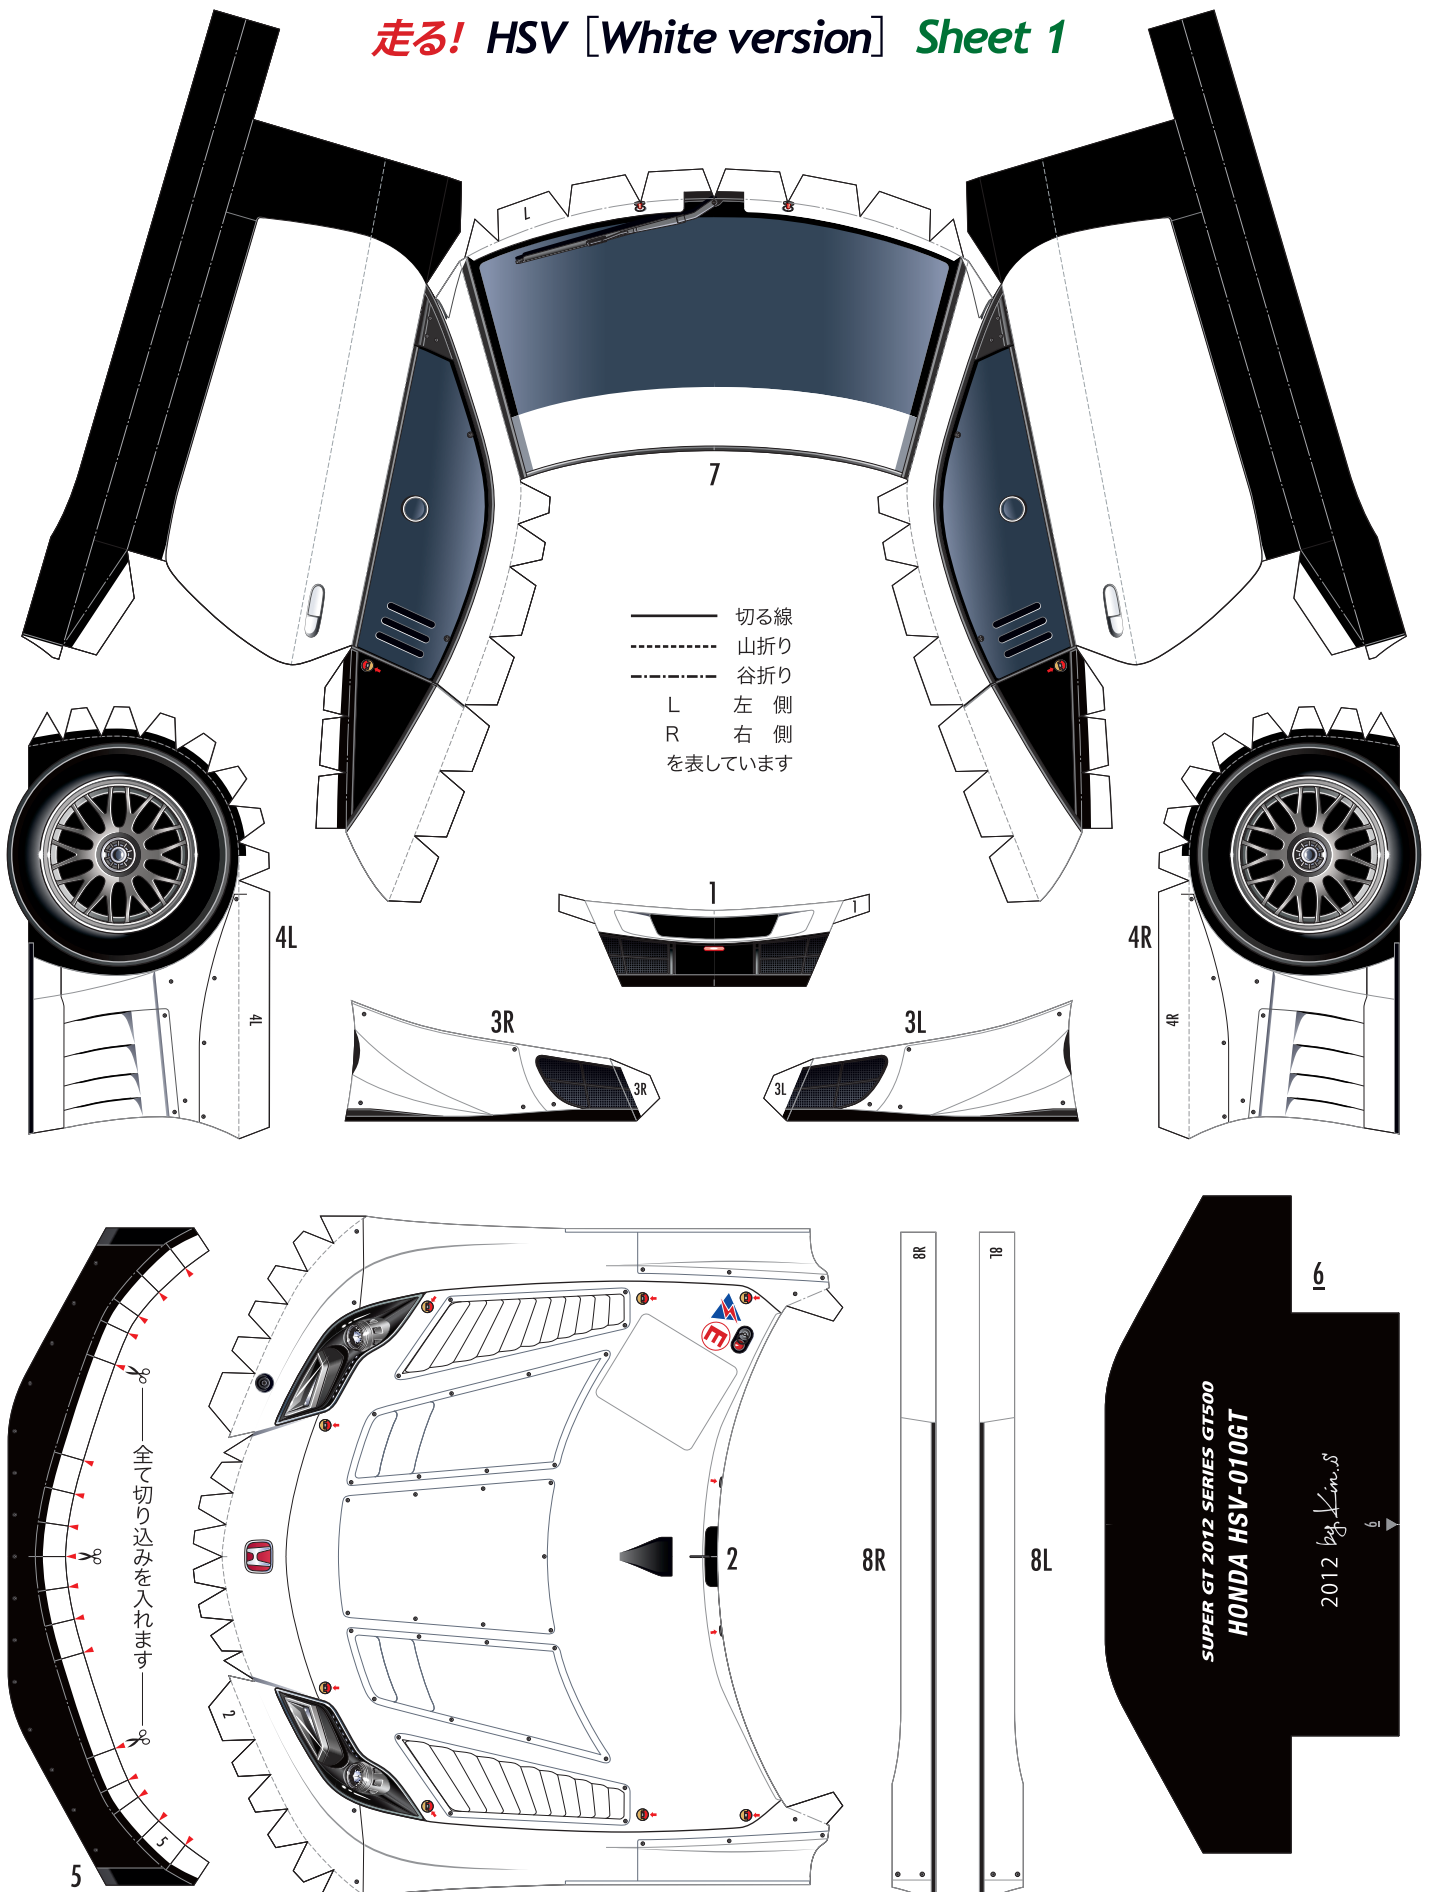

SUPER GT 2012 SERIES GT500 Honda HSV-010 GT

1:24 Scale Paper Craft

走る! HSV [White version] Sheet 1

全て切り込みを入れます

山折り線に沿って裏同士を貼り合わせます

山折り線に沿って裏同士を貼り合わせます

山折り線に沿って裏同士を貼り合わせます

黄色い点まで切り込みを入れます

黄色い点まで切り込みを入れます

- 切る線
- - - 山折り
- · - 谷折り
- L 左側
- R 右側
- を表しています

赤い点まで切り込みを入れます
(赤い線が切る線です)