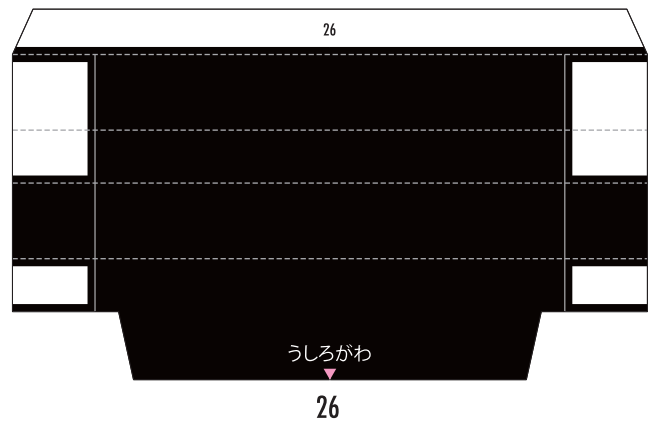

SUPER GT 2012 SERIES GT500 Honda HSV-010 GT

1:24 Scale Paper Craft

走る! HSV [White version] Sheet 1

全て切り込みを入れます

山折り線に沿って裏同士を貼り合わせます

山折り線に沿って裏同士を貼り合わせます

山折り線に沿って裏同士を貼り合わせます

黄色い点まで切り込みを入れます

黄色い点まで切り込みを入れます

- 切る線
- - - 山折り
- · - 谷折り
- L 左側
- R 右側
- を表しています

赤い点まで切り込みを入れます
(赤い線が切る線です)