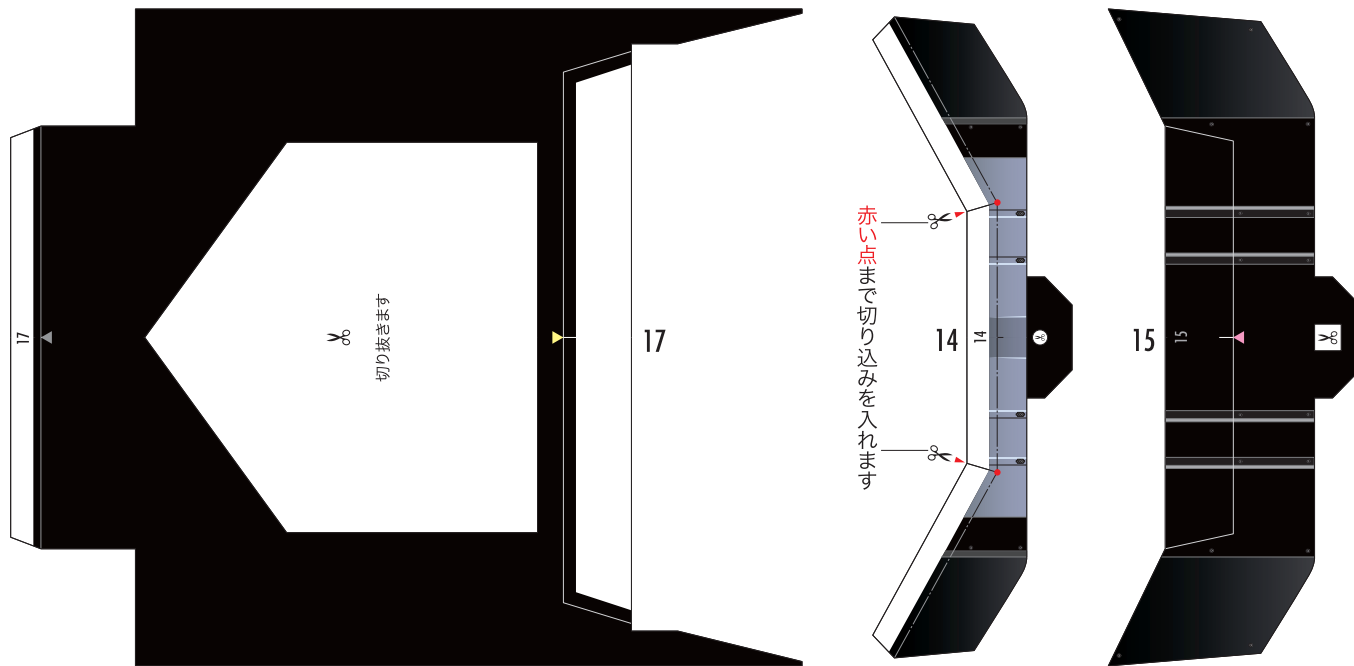

SUPER GT 2012 SERIES GT500 Honda HSV-010 GT

1:24 Scale Paper Craft

走る! HSV [White version] Sheet 1

全て切り込みを入れます

山折り線に沿って裏同士を貼り合わせます

山折り線に沿って裏同士を貼り合わせます

山折り線に沿って裏同士を貼り合わせます

黄色い点まで切り込みを入れます

黄色い点まで切り込みを入れます

- 切る線
- - - 山折り
- · - 谷折り
- L 左側
- R 右側
- を表しています

赤い点まで切り込みを入れます
(赤い線が切る線です)