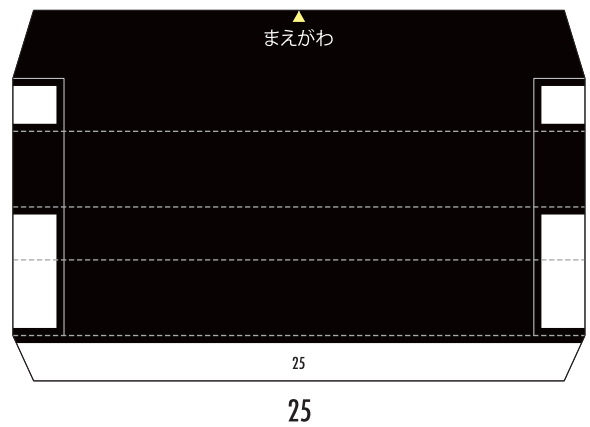

SUPER GT 2012 SERIES GT500 Honda HSV-010 GT

1:24 Scale Paper Craft

走る! HSV [White version] Sheet 1

全て切り込みを入れます

山折り線に沿って裏同士を貼り合わせます

山折り線に沿って裏同士を貼り合わせます

山折り線に沿って裏同士を貼り合わせます

黄色い点まで切り込みを入れます

黄色い点まで切り込みを入れます

- 切る線
- - - 山折り
- · - 谷折り
- L 左側
- R 右側
- を表しています

赤い点まで切り込みを入れます
(赤い線が切る線です)