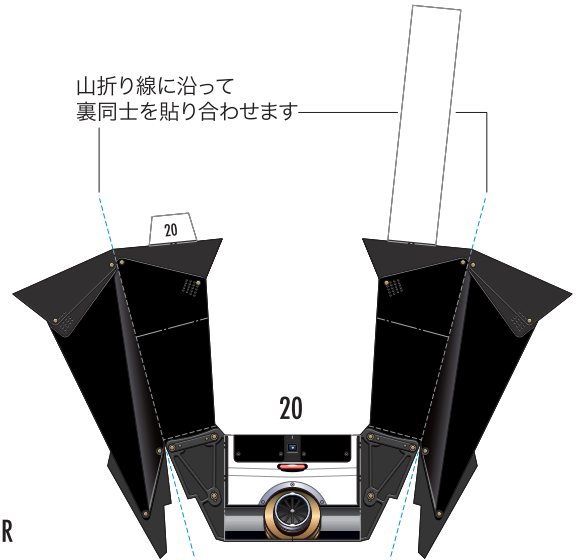

SUPER GT 2012 SERIES GT500 Honda HSV-010 GT

1:24 Scale Paper Craft

走る! HSV [White version] Sheet 1

全て切り込みを入れます

山折り線に沿って裏同士を貼り合わせます

山折り線に沿って裏同士を貼り合わせます

山折り線に沿って裏同士を貼り合わせます

黄色い点まで切り込みを入れます

黄色い点まで切り込みを入れます

- 切る線
- - - 山折り
- · - 谷折り
- L 左側
- R 右側
- を表しています

赤い点まで切り込みを入れます
(赤い線が切る線です)