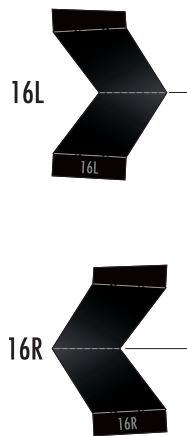

SUPER GT 2012 SERIES GT500 Honda HSV-010 GT

1:24 Scale Paper Craft

走る! HSV [White version] Sheet 1

全て切り込みを入れます

山折り線に沿って裏同士を貼り合わせます

山折り線に沿って裏同士を貼り合わせます

山折り線に沿って裏同士を貼り合わせます

黄色い点まで切り込みを入れます

黄色い点まで切り込みを入れます

- 切る線
- - - 山折り
- · - 谷折り
- L 左側
- R 右側
- を表しています

赤い点まで切り込みを入れます
(赤い線が切る線です)