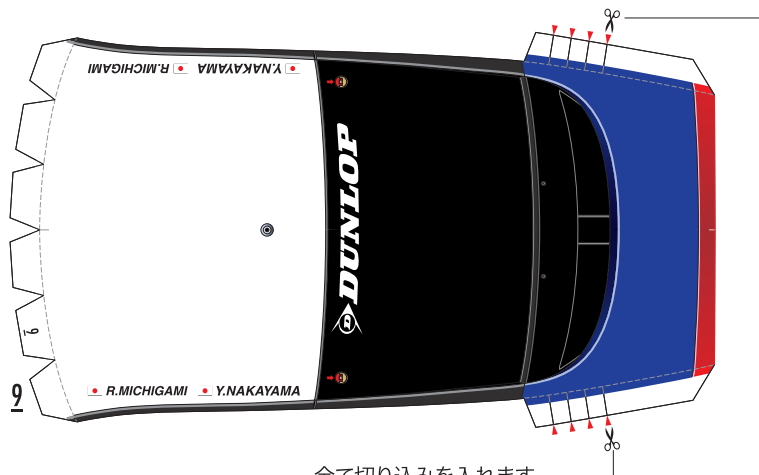

# SUPER GT 2012 SERIES GT500 Epson Nakajima Racing EPSON HSV-010GT

1:24 Scale Paper Craft

走る! EPSON HSV Sheet 1

# SUPER GT 2012 SERIES GT500 Epson Nakajima Racing EPSON HSV-010GT

1:24 Scale Paper Craft 走る! EPSON HSV Sheet 2

全て切り込みを入れます

山折り線に沿って裏同士を貼り合わせます

山折り線に沿って裏同士を貼り合わせます

山折り線に沿って裏同士を貼り合わせます

- 切る線
- - - 山折り
- - - 谷折り
- L 左側
- R 右側
- を表しています