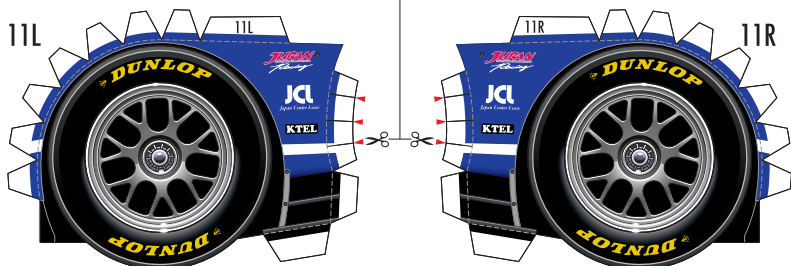

# SUPER GT 2012 SERIES GT500 Epson Nakajima Racing EPSON HSV-010GT

1:24 Scale Paper Craft 走る! EPSON HSV Sheet 2

全て切り込みを入れます

山折り線に沿って裏同士を貼り合わせます

山折り線に沿って裏同士を貼り合わせます

山折り線に沿って裏同士を貼り合わせます

- 切る線
- - - 山折り
- - - 谷折り
- L 左側
- R 右側
- を表しています

黄色い点まで切り込みを入れます

黄色い点まで切り込みを入れます

22

23