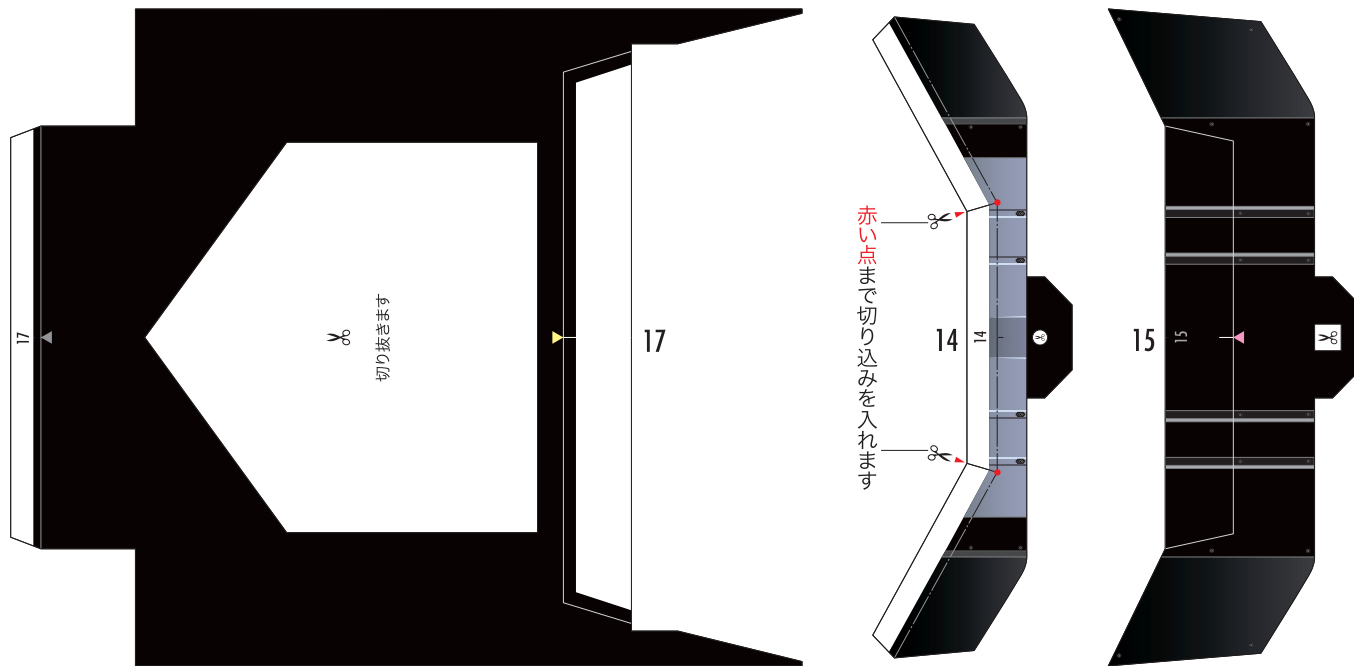

# SUPER GT 2012 SERIES GT500 Epson Nakajima Racing EPSON HSV-010GT

1:24 Scale Paper Craft 走る! EPSON HSV Sheet 2

全て切り込みを入れます

山折り線に沿って裏同士を貼り合わせます

山折り線に沿って裏同士を貼り合わせます

山折り線に沿って裏同士を貼り合わせます

- 切る線
- - - 山折り
- - - 谷折り
- L 左側
- R 右側
- を表しています

黄色い点まで切り込みを入れます

黄色い点まで切り込みを入れます

22

23