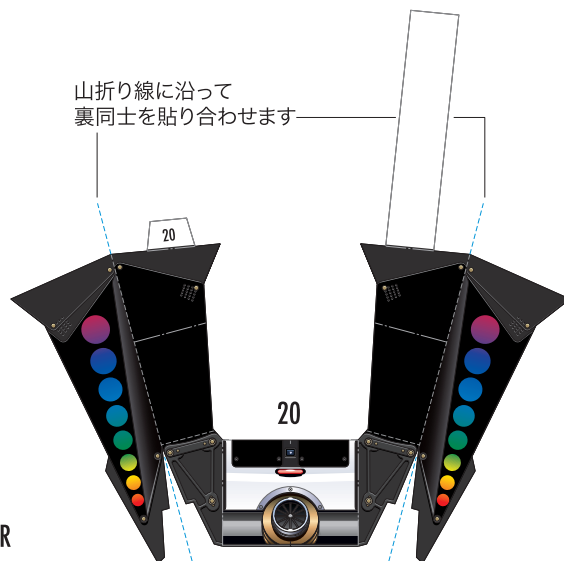

# SUPER GT 2012 SERIES GT500 Epson Nakajima Racing EPSON HSV-010GT

1:24 Scale Paper Craft

走る! EPSON HSV Sheet 1

# SUPER GT 2012 SERIES GT500 Epson Nakajima Racing EPSON HSV-010GT

1:24 Scale Paper Craft 走る! EPSON HSV Sheet 2

全て切り込みを入れます

山折り線に沿って裏同士を貼り合わせます

山折り線に沿って裏同士を貼り合わせます

山折り線に沿って裏同士を貼り合わせます

- 切る線
- - - 山折り
- - - 谷折り
- L 左側
- R 右側
- を表しています

黄色い点まで切り込みを入れます

黄色い点まで切り込みを入れます

22

23