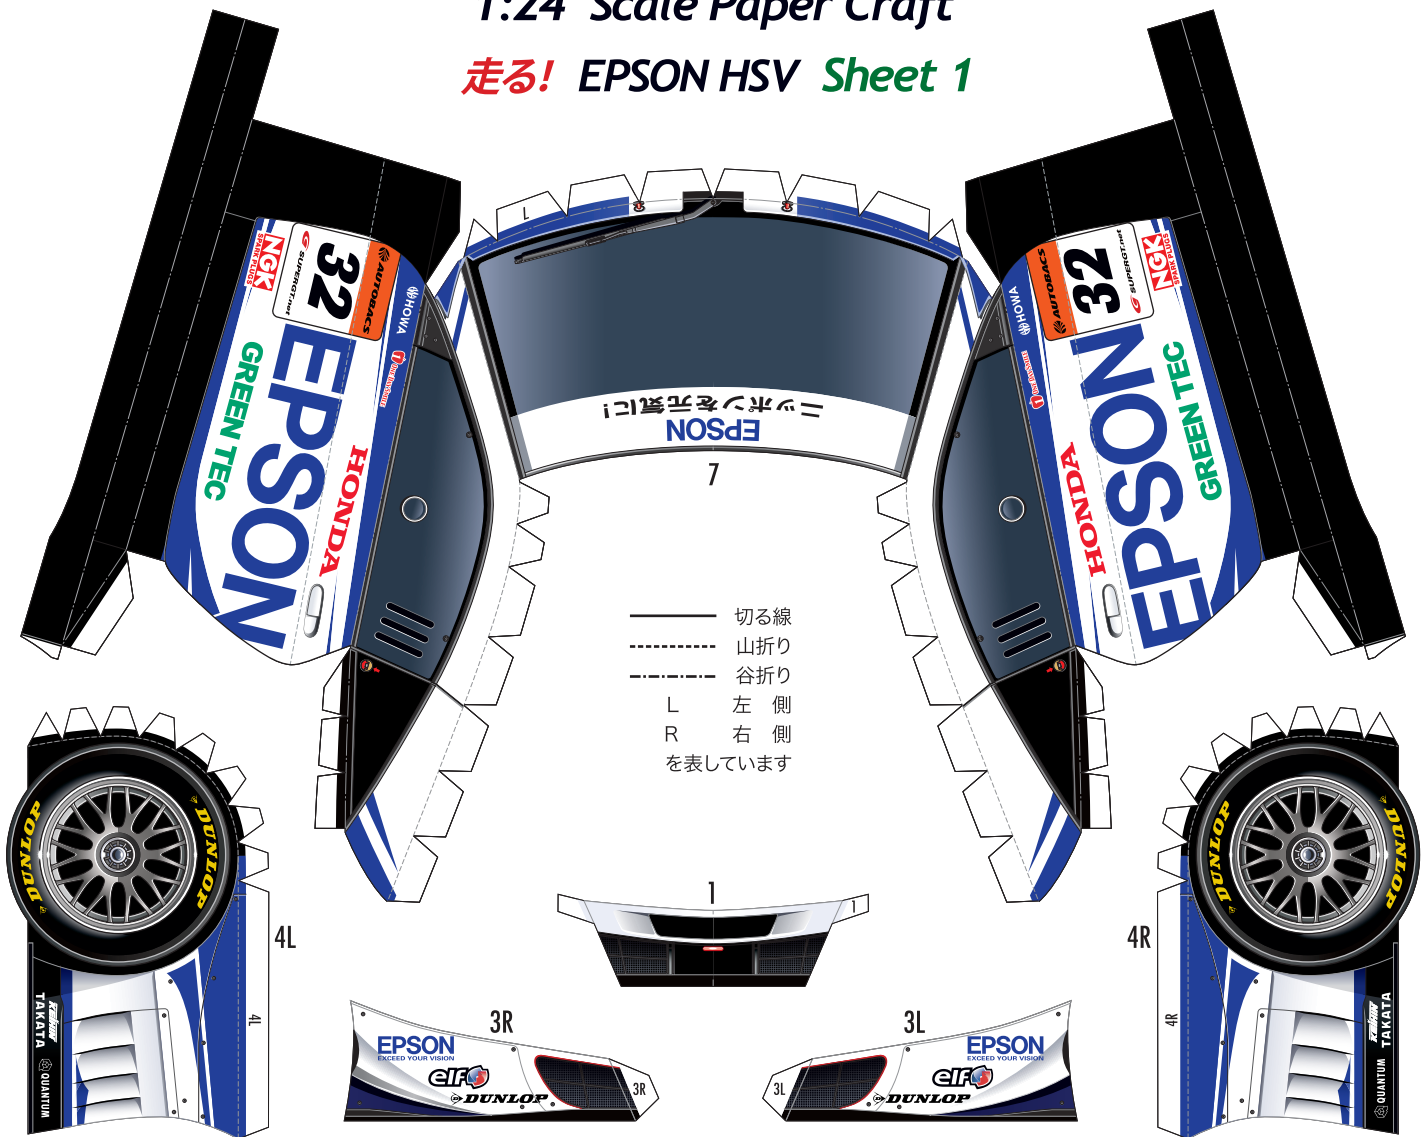

# SUPER GT 2012 SERIES GT500 Epson Nakajima Racing EPSON HSV-010GT

1:24 Scale Paper Craft

走る! EPSON HSV Sheet 1

# SUPER GT 2012 SERIES GT500 Epson Nakajima Racing EPSON HSV-010GT

1:24 Scale Paper Craft 走る! EPSON HSV Sheet 2

全て切り込みを入れます

山折り線に沿って裏同士を貼り合わせます

山折り線に沿って裏同士を貼り合わせます

山折り線に沿って裏同士を貼り合わせます

- 切る線
- - - 山折り
- - - 谷折り
- L 左側
- R 右側
- を表しています