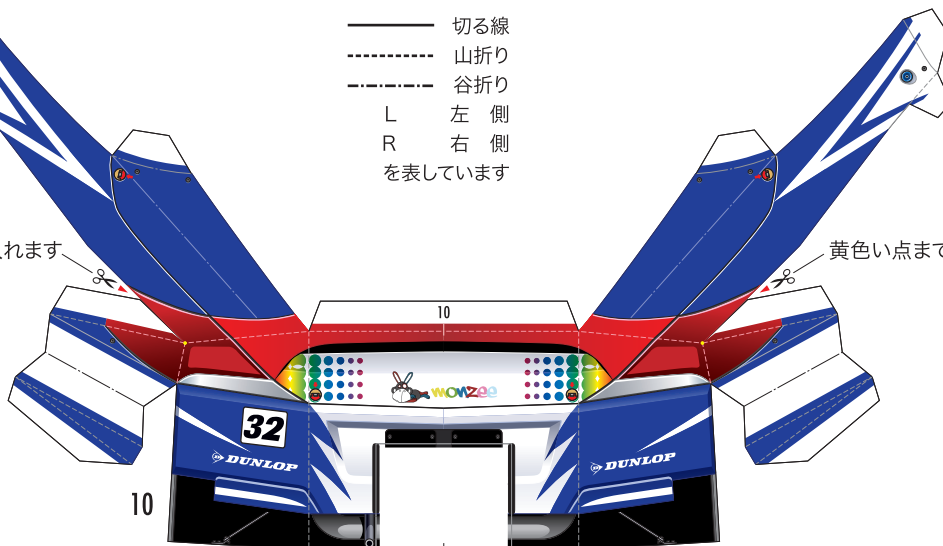

# SUPER GT 2012 SERIES GT500 Epson Nakajima Racing EPSON HSV-010GT

1:24 Scale Paper Craft 走る! EPSON HSV Sheet 2

全て切り込みを入れます

山折り線に沿って裏同士を貼り合わせます

山折り線に沿って裏同士を貼り合わせます

山折り線に沿って裏同士を貼り合わせます

- 切る線
- - - 山折り
- - - 谷折り
- L 左側
- R 右側
- を表しています

黄色い点まで切り込みを入れます

黄色い点まで切り込みを入れます

22

23