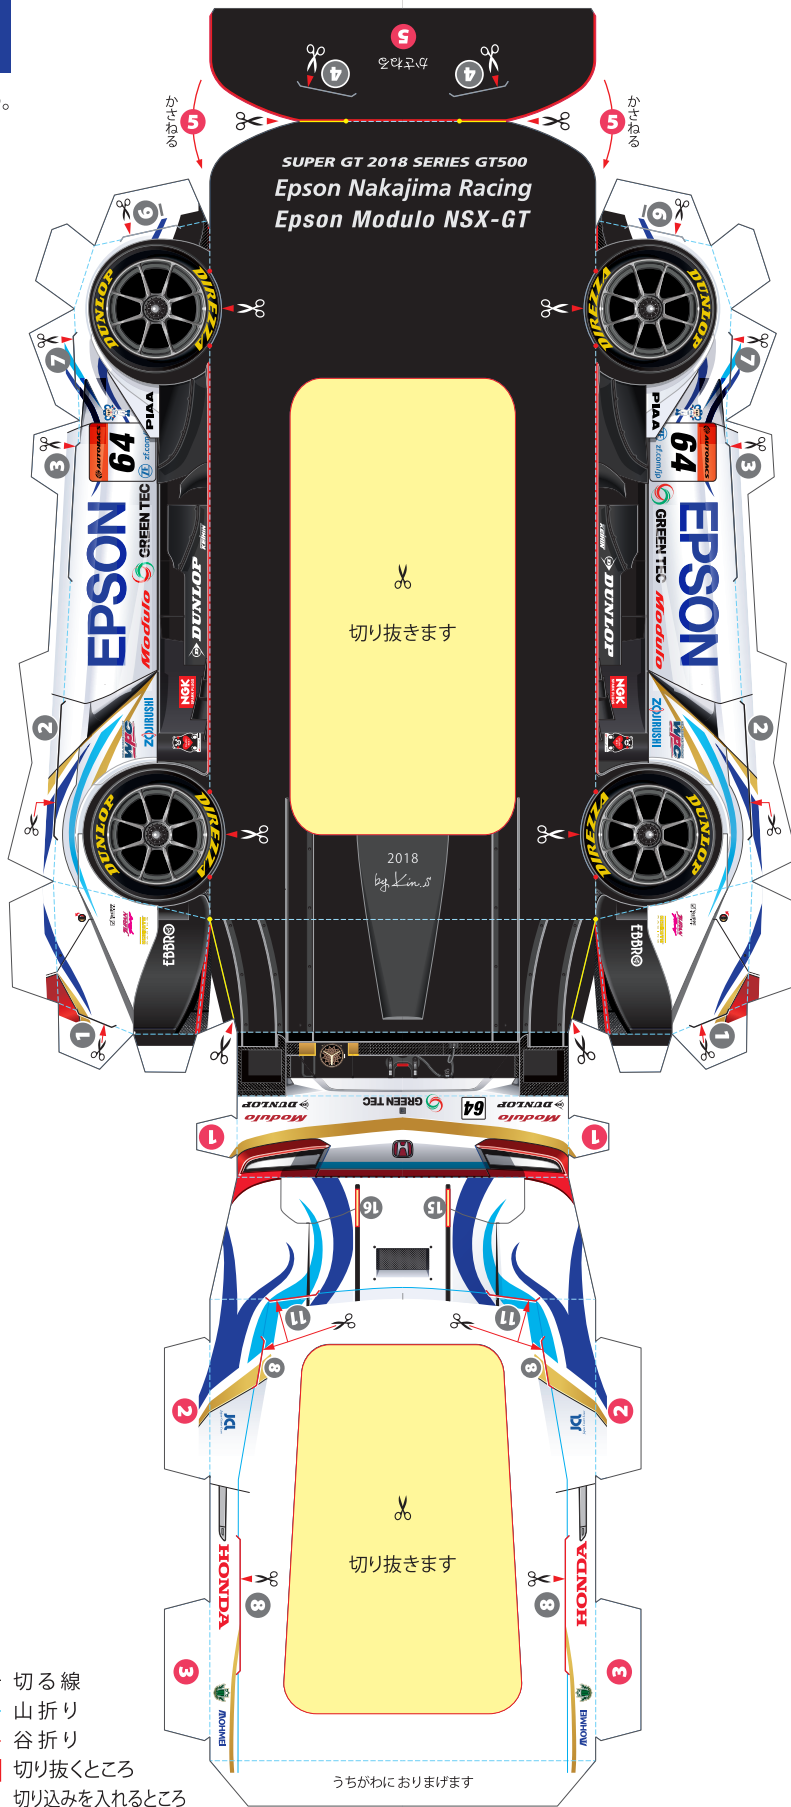

# SUPER GT 2018 SERIES GT500

### のりがいらない ペーパークラフト

別紙の組み立て説明を見ながら、ゆっくりと丁寧に組み立てましょう。

- 切る線
- - - 山折り
- - - 谷折り
- ✂ 切り抜くところ
- ✂ 切り込みを入れるところ