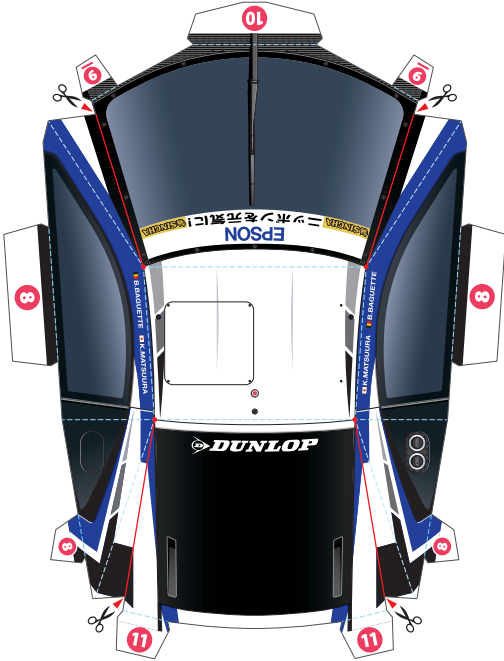

SUPER GT 2017 SERIES GT500

/// Epsom Nakajima Racing Epsom Modulo NSX-GT ///

のりがいらない 簡単ペーパークラフト

別紙の組み立て説明を見ながら、ゆっくりていねいに組み立てましょう。

- 切る線
- - - 山折り
- - - 谷折り
- ✂ 切り抜くところ
- ▲ 切り込みを入れるところ