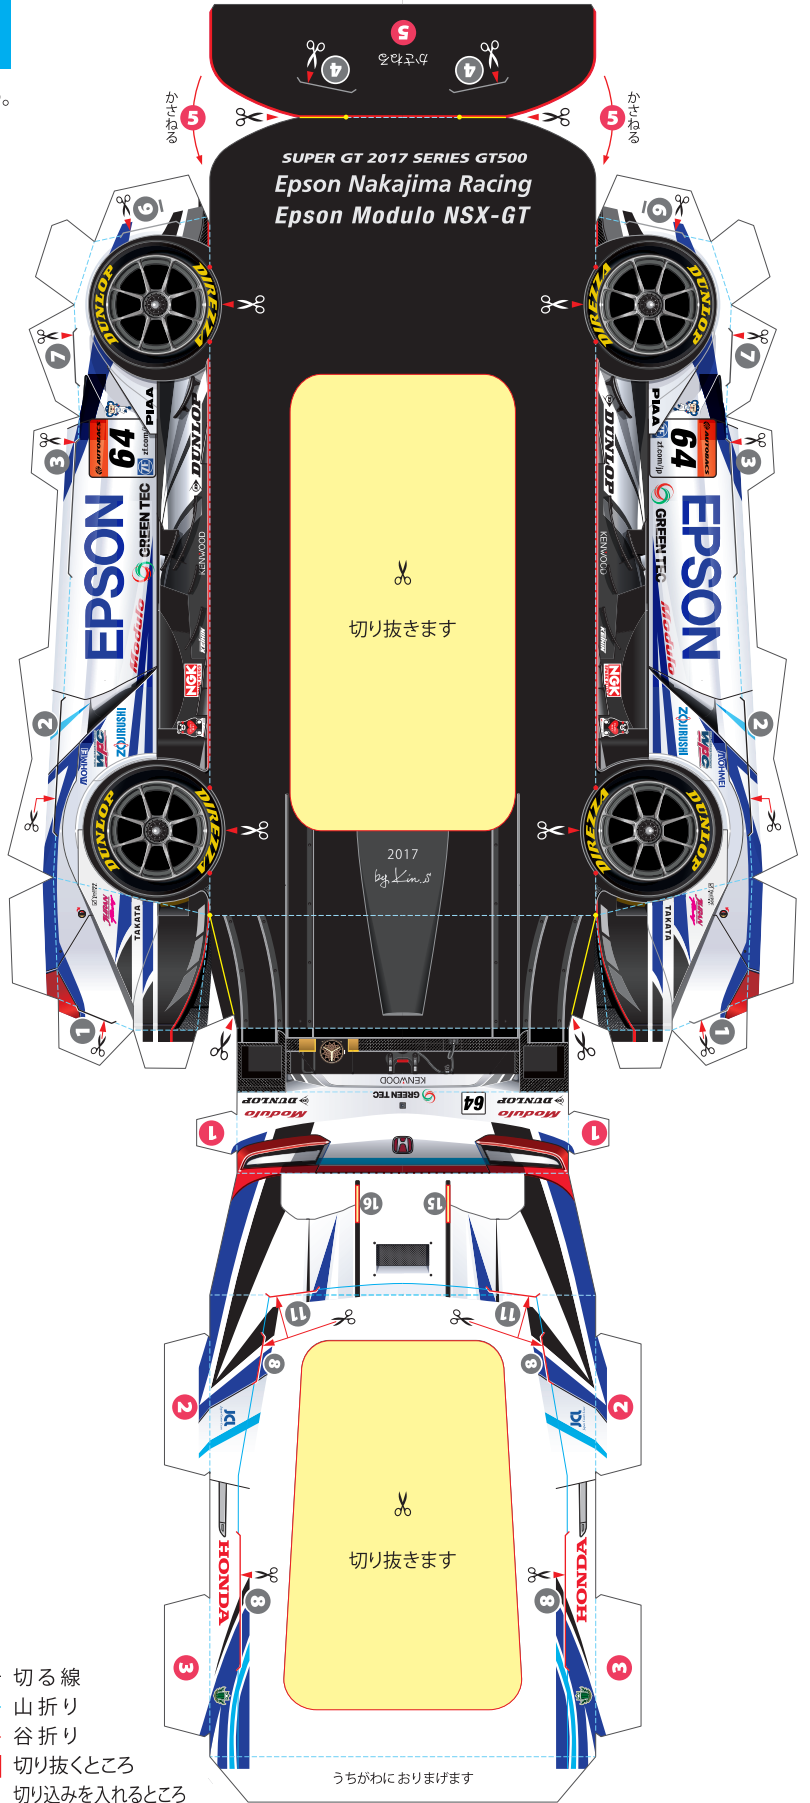

SUPER GT 2017 SERIES GT500

/// Epsom Nakajima Racing Epsom Modulo NSX-GT ///

のりがいらない 簡単ペーパークラフト

別紙の組み立て説明を見ながら、ゆっくりていねいに組み立てましょう。

- 切る線
- - - 山折り
- - - 谷折り
- ✂ 切り抜くところ
- ▲ 切り込みを入れるところ