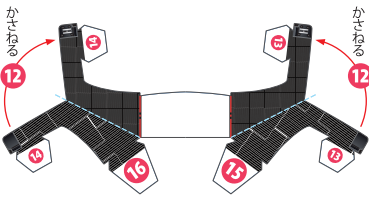

SUPER GT 2017 SERIES GT500

/// Epsom Nakajima Racing Epsom Modulo NSX-GT ///

のりがいらない 簡単ペーパークラフト

別紙の組み立て説明を見ながら、ゆっくりていねいに組み立てましょう。

- 切る線
- - - 山折り
- - - 谷折り
- ✂ 切り抜くところ
- ▲ 切り込みを入れるところ