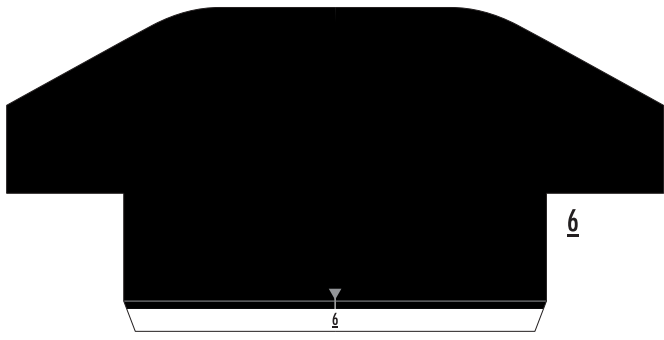

# SUPER GT 2010 SERIES GT500 HONDA HSV-010GT

1:24 Scale Paper Craft  
White version Sheet 1

20

20

山折り線に沿って裏同士を貼り合わせ

# SUPER GT 2010 SERIES GT500 HONDA HSV-010GT

1:24 Scale Paper Craft White version Sheet 2

黄色い点まで切り込みを入れる  
右側も同様です

山折り線に沿って  
裏同士貼り合わせ