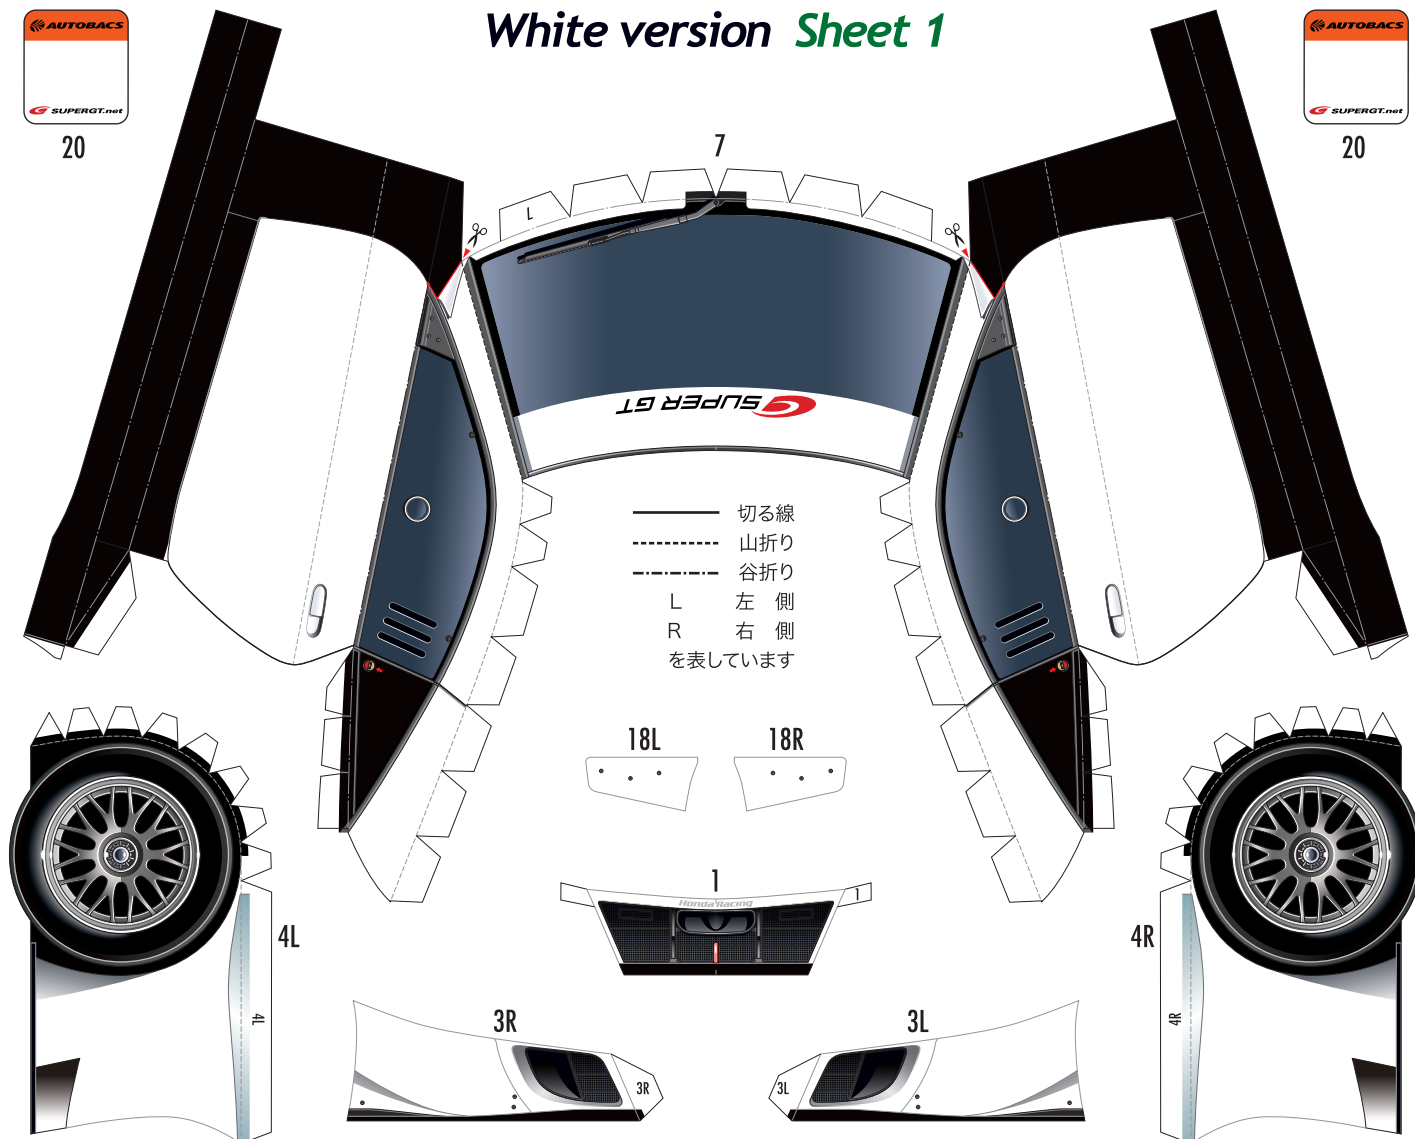

# SUPER GT 2010 SERIES GT500 HONDA HSV-010GT

1:24 Scale Paper Craft  
White version Sheet 1

20

20

山折り線に沿って裏同士を貼り合わせ

# SUPER GT 2010 SERIES GT500 HONDA HSV-010GT

1:24 Scale Paper Craft White version Sheet 2

黄色い点まで切り込みを入れる  
右側も同様です

山折り線に沿って  
裏同士貼り合わせ