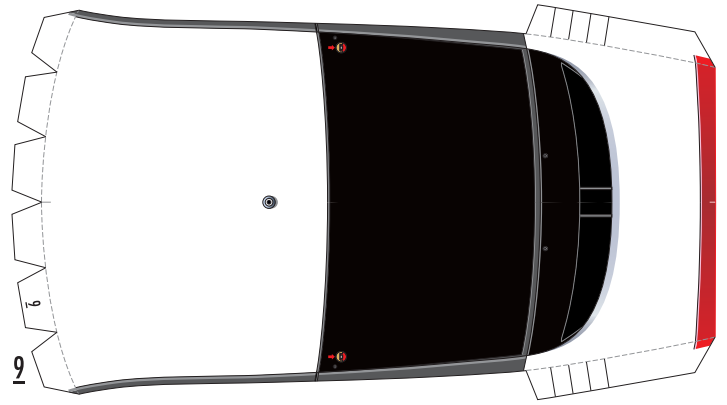

# SUPER GT 2010 SERIES GT500 HONDA HSV-010GT

1:24 Scale Paper Craft  
White version Sheet 1

20

20

山折り線に沿って裏同士を貼り合わせ

# SUPER GT 2010 SERIES GT500 HONDA HSV-010GT

1:24 Scale Paper Craft White version Sheet 2

黄色い点まで切り込みを入れる  
右側も同様です

山折り線に沿って  
裏同士貼り合わせ