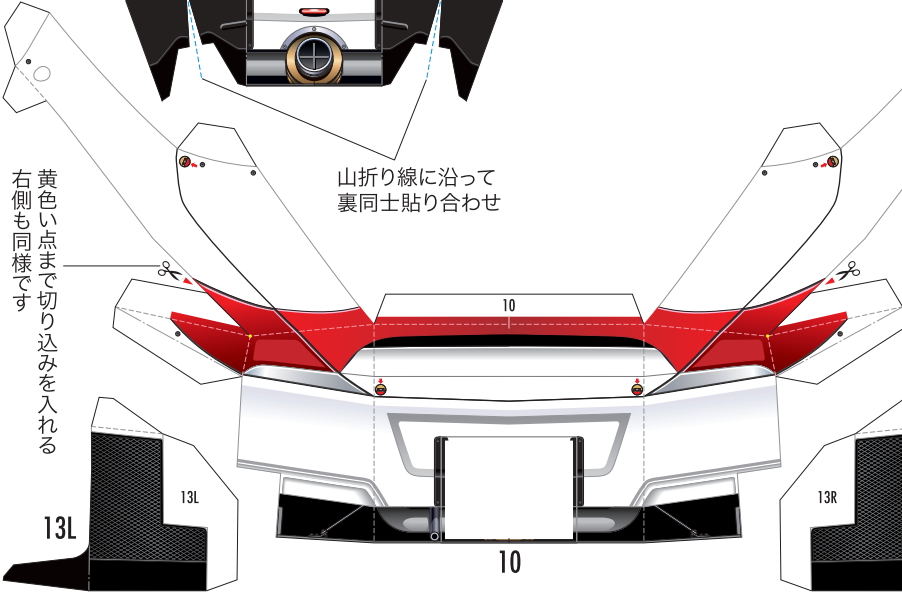

# SUPER GT 2010 SERIES GT500 HONDA HSV-010GT

1:24 Scale Paper Craft  
White version Sheet 1

20

20

山折り線に沿って裏同士を貼り合わせ

# SUPER GT 2010 SERIES GT500 HONDA HSV-010GT

1:24 Scale Paper Craft White version Sheet 2

黄色い点まで切り込みを入れる  
右側も同様です

山折り線に沿って  
裏同士貼り合わせ