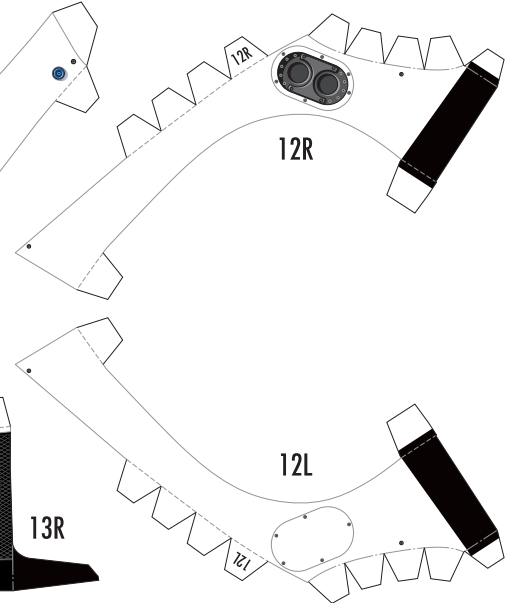

# SUPER GT 2010 SERIES GT500 HONDA HSV-010GT

1:24 Scale Paper Craft  
White version Sheet 1

20

20

山折り線に沿って裏同士を貼り合わせ

# SUPER GT 2010 SERIES GT500 HONDA HSV-010GT

1:24 Scale Paper Craft White version Sheet 2

黄色い点まで切り込みを入れる  
右側も同様です

山折り線に沿って  
裏同士貼り合わせ