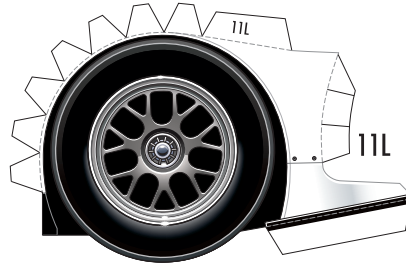

# SUPER GT 2010 SERIES GT500 HONDA HSV-010GT

1:24 Scale Paper Craft  
White version Sheet 1

20

20

山折り線に沿って裏同士を貼り合わせ

# SUPER GT 2010 SERIES GT500 HONDA HSV-010GT

1:24 Scale Paper Craft White version Sheet 2

黄色い点まで切り込みを入れる  
右側も同様です

山折り線に沿って  
裏同士貼り合わせ