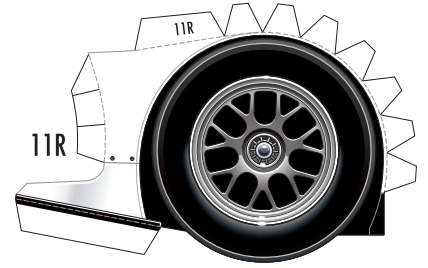

# SUPER GT 2010 SERIES GT500 HONDA HSV-010GT

1:24 Scale Paper Craft  
White version Sheet 1

20

20

山折り線に沿って裏同士を貼り合わせ

# SUPER GT 2010 SERIES GT500 HONDA HSV-010GT

1:24 Scale Paper Craft White version Sheet 2

黄色い点まで切り込みを入れる  
右側も同様です

山折り線に沿って  
裏同士貼り合わせ