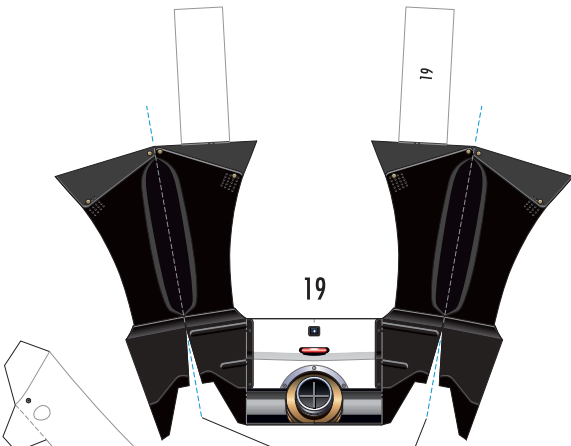

# SUPER GT 2010 SERIES GT500 HONDA HSV-010GT

1:24 Scale Paper Craft  
White version Sheet 1

20

20

山折り線に沿って裏同士を貼り合わせ

# SUPER GT 2010 SERIES GT500 HONDA HSV-010GT

1:24 Scale Paper Craft White version Sheet 2

黄色い点まで切り込みを入れる  
右側も同様です

山折り線に沿って  
裏同士貼り合わせ