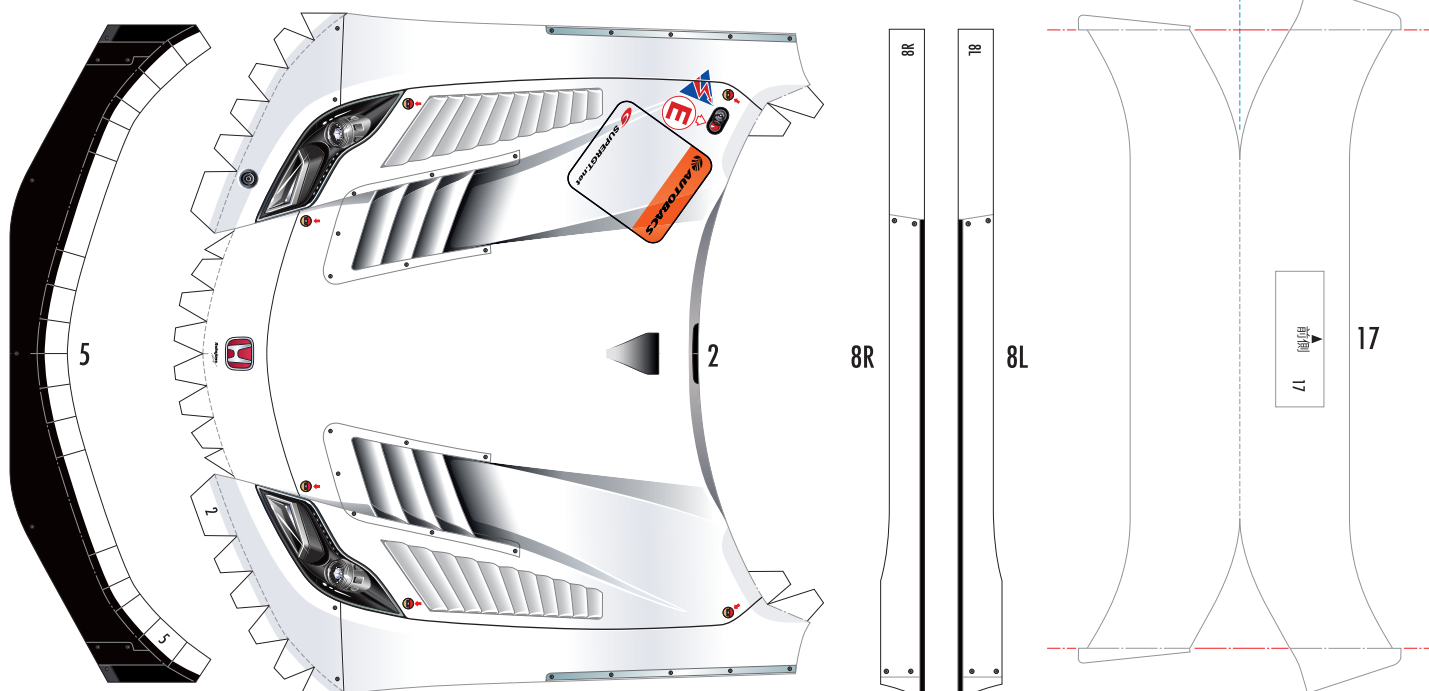

# SUPER GT 2010 SERIES GT500 HONDA HSV-010GT

1:24 Scale Paper Craft  
White version Sheet 1

20

20

山折り線に沿って裏同士を貼り合わせ

# SUPER GT 2010 SERIES GT500 HONDA HSV-010GT

1:24 Scale Paper Craft White version Sheet 2

黄色い点まで切り込みを入れる  
右側も同様です

山折り線に沿って  
裏同士貼り合わせ