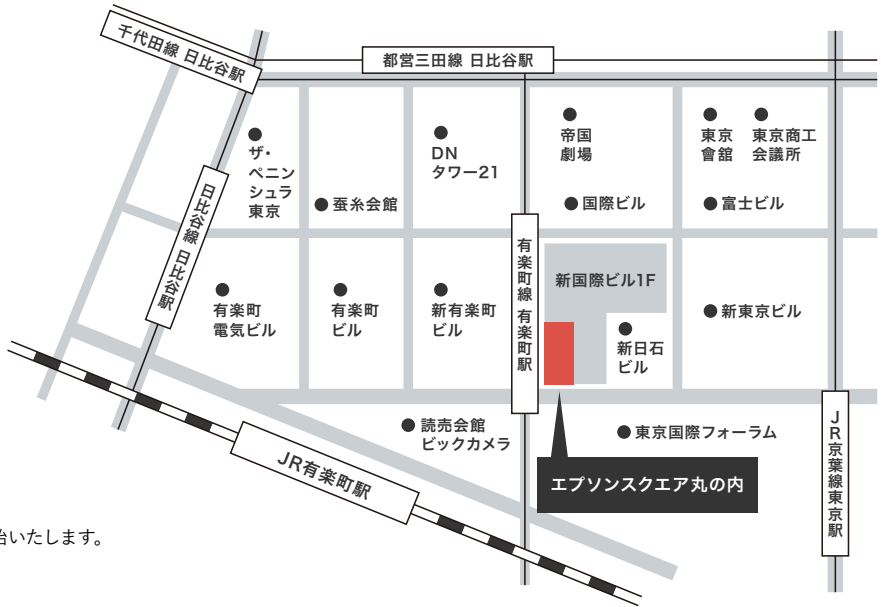

エプソンスクエア丸の内

ACCESS

アクセス

エプソンスクエア丸の内

〒100-0005
東京都千代田区丸の内3-4-1
新国際ビル1F、2F

TEL: 03-6775-9481

(注) 10:00~18:00 (日、弊社指定休館日除く)
(注) お問い合わせは、5月30日(水) 15:00より開始いたします。

交通アクセス

- 千代田線・日比谷線・都営三田線「日比谷駅」 B3・B4出口から徒歩3分
- 東京メトロ有楽町線「有楽町駅」 D3出口から直結
- JR線「有楽町駅」 国際フォーラム口から徒歩2分

INFORMATION

ご利用案内

ゾーン	開館時間	休館日
ビジネスゾーン	10:00~17:00	土、日、祝日、弊社指定日
プロダクションゾーン	10:00~17:00	土、日、祝日、弊社指定日
パーソナルゾーン	10:00~18:00	日、弊社指定日
エプサイト ギャラリー プライベートラボ エプサイトセミナー	10:00~18:00	日、弊社指定日