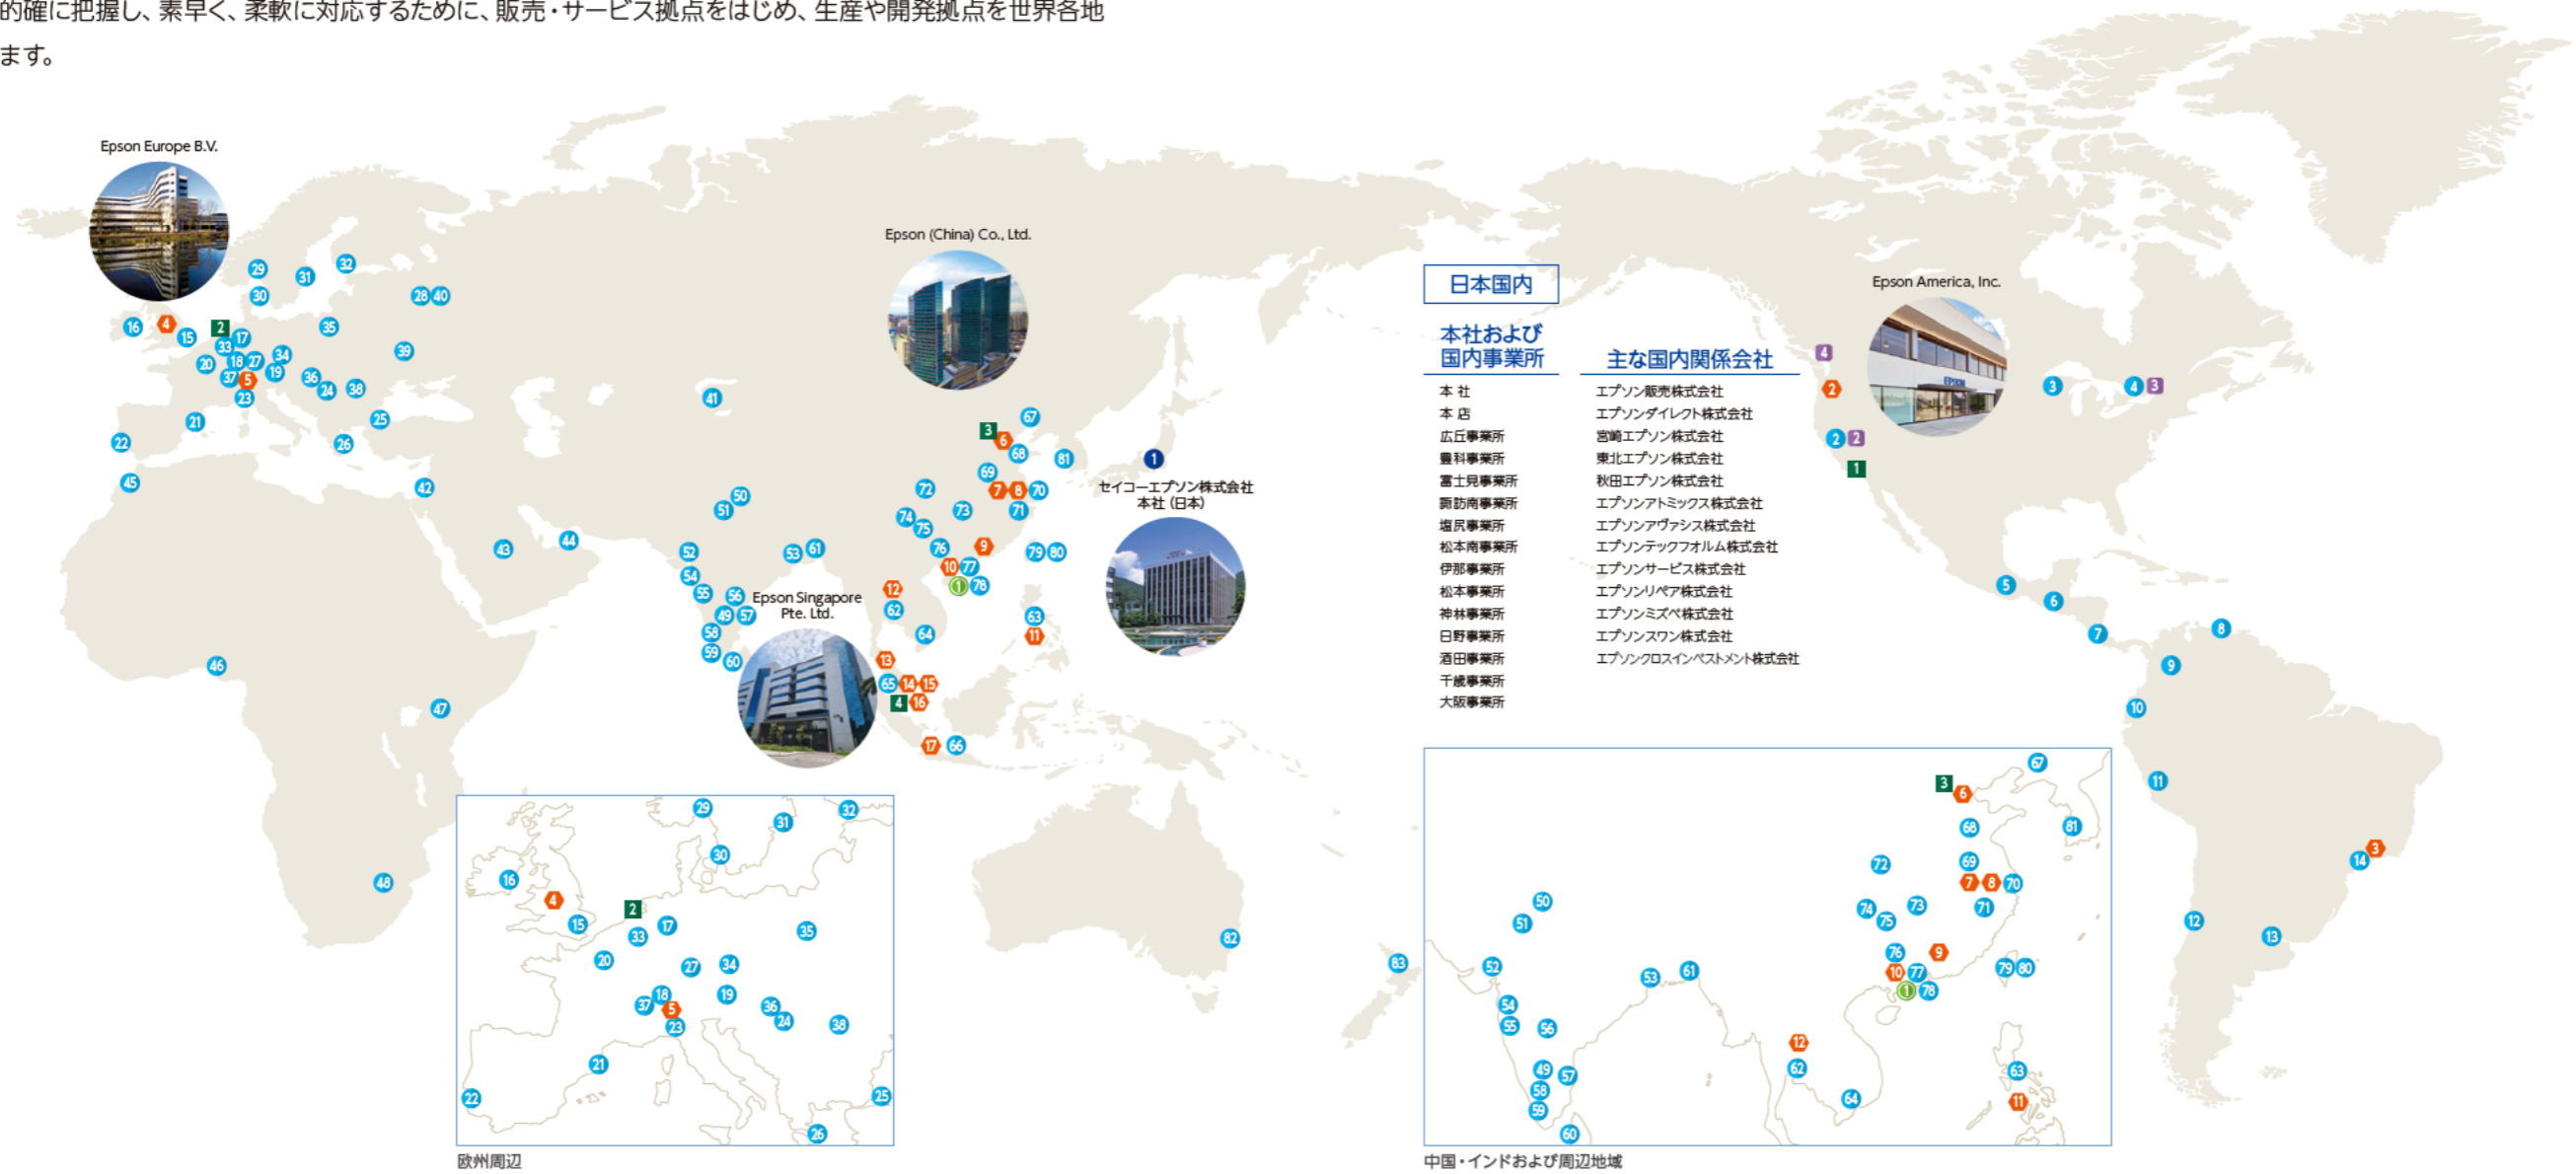

グローバルネットワーク

1968年、エプソンは初の海外生産拠点をシンガポールに設立して以来、時代によって、地域によって、さまざまなお客様のニーズを的確に把握し、素早く、柔軟に対応するために、販売・サービス拠点をはじめ、生産や開発拠点を世界各地に展開しています。

販売・サービス拠点

- 1—日本
- 2—Epson America, Inc., San Jose Office
- 3—K-Sun Corporation
- 4—Epson Canada Ltd.
- 5—Epson de Mexico, S.A. de C.V.
- 6—Epson Guatemala, S.A.
- 7—Epson Costa Rica, S.A.
- 8—Epson Venezuela, S.R.L.
- 9—Epson Colombia Ltda.
- 10—Epsodecua Cia, Ltda.
- 11—Epson Peru S.A.
- 12—Epson Chile, S.A.
- 13—Epson Argentina S.R.L.
- 14—Epson do Brasil Industria e Comercio Ltda.
- 15—Epson (U.K.) Ltd.
- 16—Epson (U.K.) Ltd., Ireland Office
- 17—Epson Deutschland GmbH
- 18—Epson Deutschland GmbH, Switzerland Office
- 19—Epson Deutschland GmbH, Austria Office
- 20—Epson France S.A.S.
- 21—Epson Iberica, S.A.U.
- 22—Epson Iberica, S.A.U., Portugal Office
- 23—Epson Italia S.p.A.
- 24—Epson Italia S.p.A., Serbia Office

地域統括

- 1—Epson America, Inc.
- 2—Epson Europe B.V.
- 3—Epson (China) Co., Ltd.
- 4—Epson Singapore Pte. Ltd.

支店

- ①—Seiko Epson Corporation, Hong Kong Office

生産拠点

- 1—日本
- 2—Epson Portland Inc.
- 3—Epson do Brasil Industria e Comercio Ltda.
- 4—Epson Telford Ltd.
- 5—Epson Como Printing Technologies S.r.l.
- 6—Tianjin Epson Co., Ltd.
- 7—Epson Wuxi Co., Ltd.
- 8—Epson Precision Suzhou Co., Ltd.
- 9—Orient Watch (Shenzhen) Ltd.
- 10—Epson Engineering (Shenzhen) Ltd.
- 11—Epson Precision (Philippines), Inc.
- 12—Epson Precision (Thailand) Ltd.
- 13—Epson Precision Malaysia Sdn. Bhd.
- 14—Epson Precision (Johor) Sdn. Bhd.
- 15—Singapore Epson Industrial Pte. Ltd.
- 16—PT. Epson Batam
- 17—PT. Indonesia Epson Industry