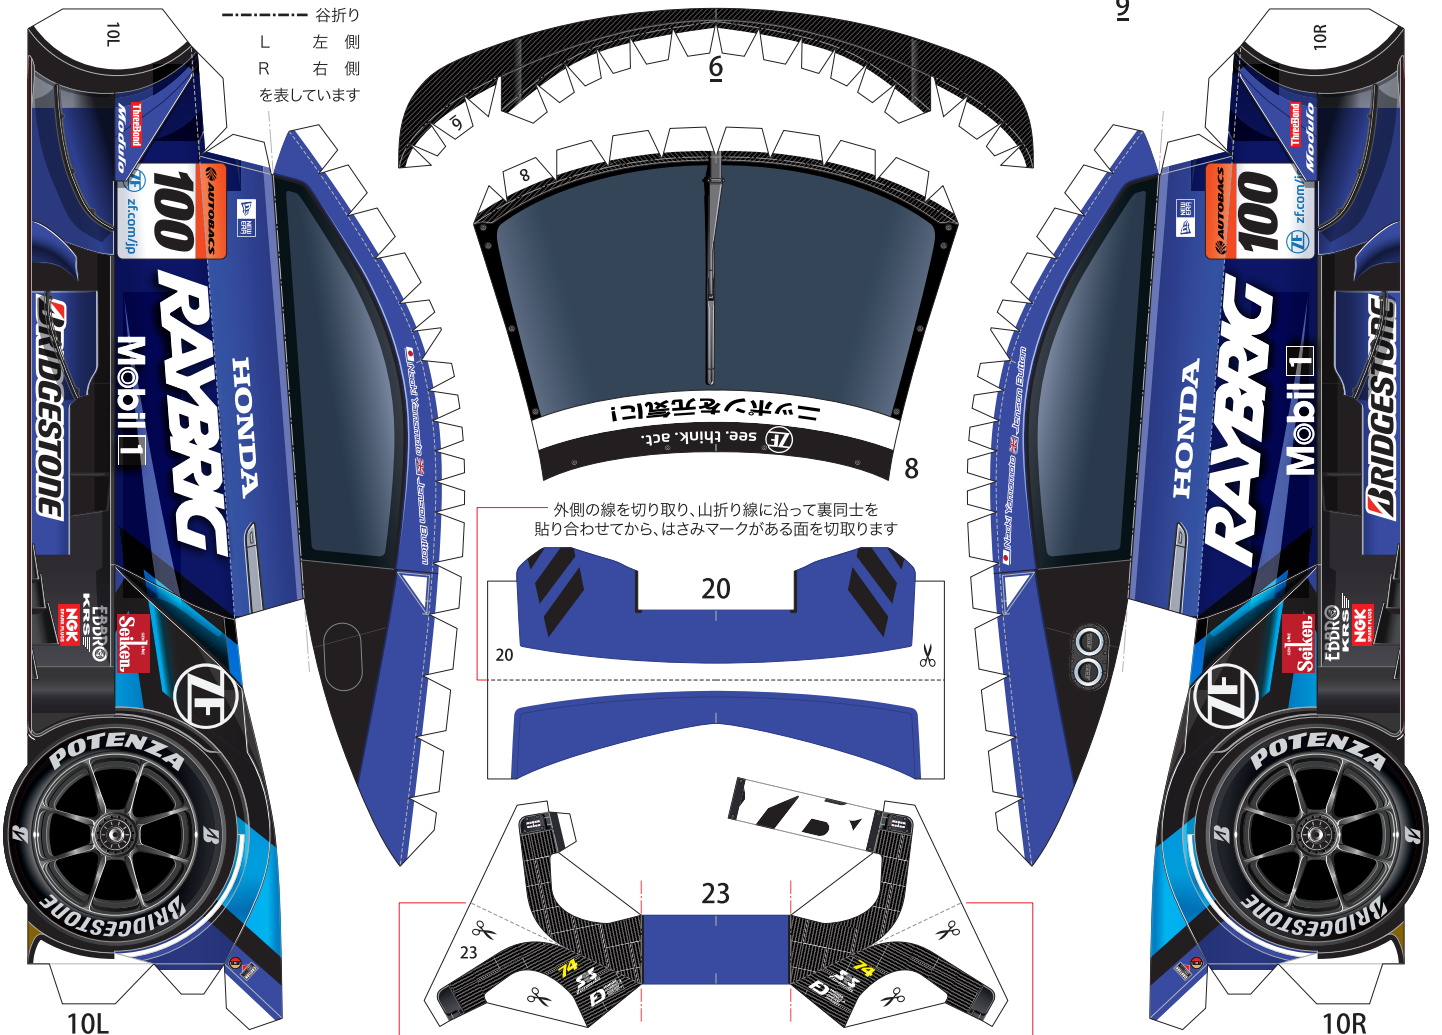

SUPER GT 2018 SERIES GT500 TEAM KUNIMITSU RAYBRIG NSX-GT

1:24 Scale Paper Craft Sheet 1

- 切る線
- - - 山折り
- - - 谷折り
- L 左側
- R 右側
- を表しています

外側の線を切り取り、山折り線に沿って裏同士を貼り合わせてから、はさみマークがある面を切り取ります

外側の線を切り取り、はみ出しているところ以外の裏同士を山折り線に沿って貼り合わせてから、はさみマークがある面を切り取ります

SUPER GT 2018 SERIES GT500 TEAM KUNIMITSU RAYBRIG NSX-GT

1:24 Scale Paper Craft Sheet 2