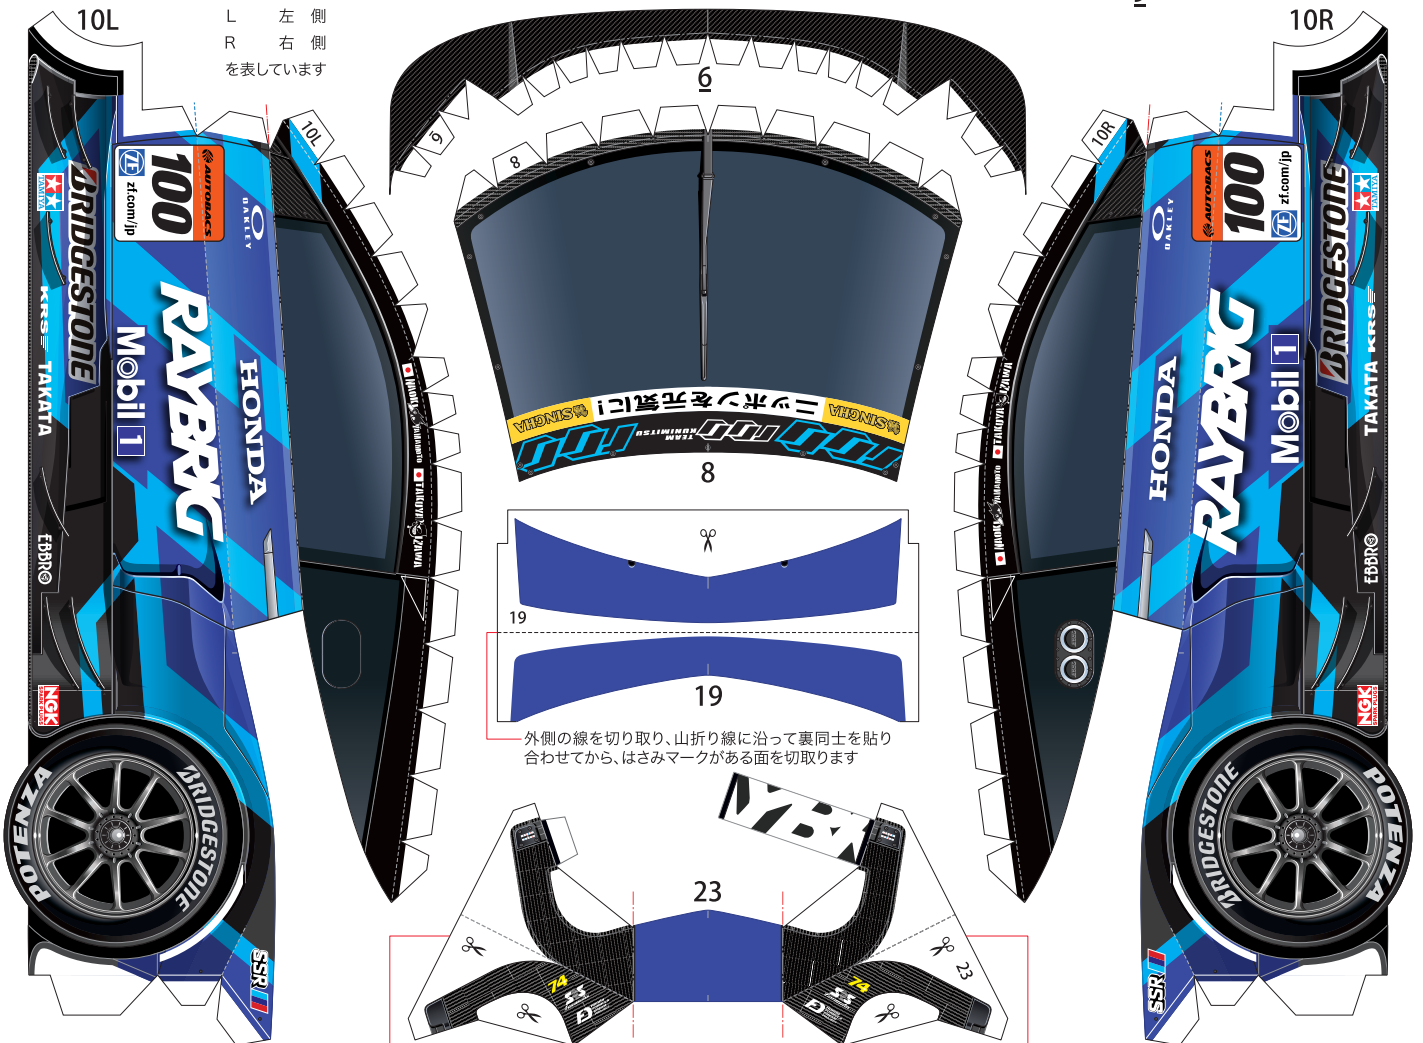

# SUPER GT 2016 SERIES GT500 TEAM KUNIMITSU RAYBRIG NSX CONCEPT-GT

1:24 Scale Paper Craft Sheet 1

- 切る線
- - - 山折り
- - - 谷折り
- L 左側
- R 右側
- を表しています

外側の線を切り取り、山折り線に沿って裏同士を貼り合わせてから、はさみマークがある面を切り取ります

外側の線を切り取り、はみ出しているところ以外の裏同士を山折り線に沿って貼り合わせてから、はさみマークがある面を切り取ります

**SUPER GT 2016 SERIES GT500 TEAM KUNIMITSU RAYBRIG NSX CONCEPT-GT**

**1:24 Scale Paper Craft Sheet 2**