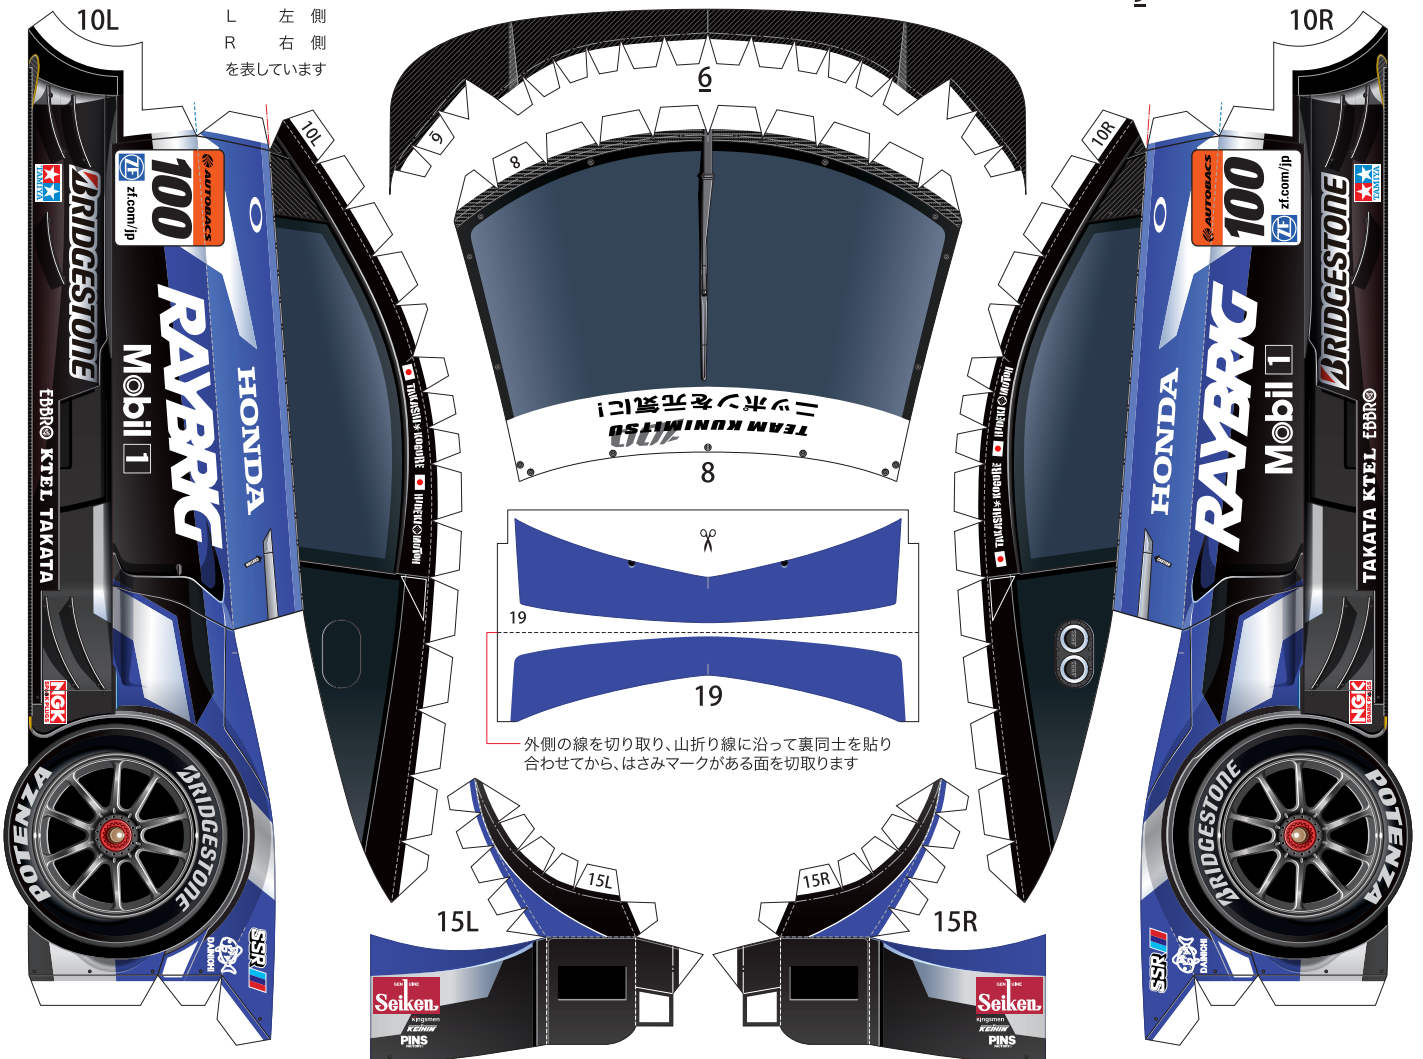

SUPER GT 2014 SERIES GT500 TEAM KUNIMITSU RAYBRIG NSX CONCEPT-GT

1:24 Scale Paper Craft Sheet 1

- 切る線
- - - 山折り
- - - 谷折り
- L 左側
- R 右側
- を表しています

外側の線を切り取り、山折り線に沿って裏同士を貼り合わせてから、はさみマークがある面を切り取ります

SUPER GT 2014 SERIES GT500 TEAM KUNIMITSU RAYBRIG NSX CONCEPT-GT

1:24 Scale Paper Craft Sheet 2