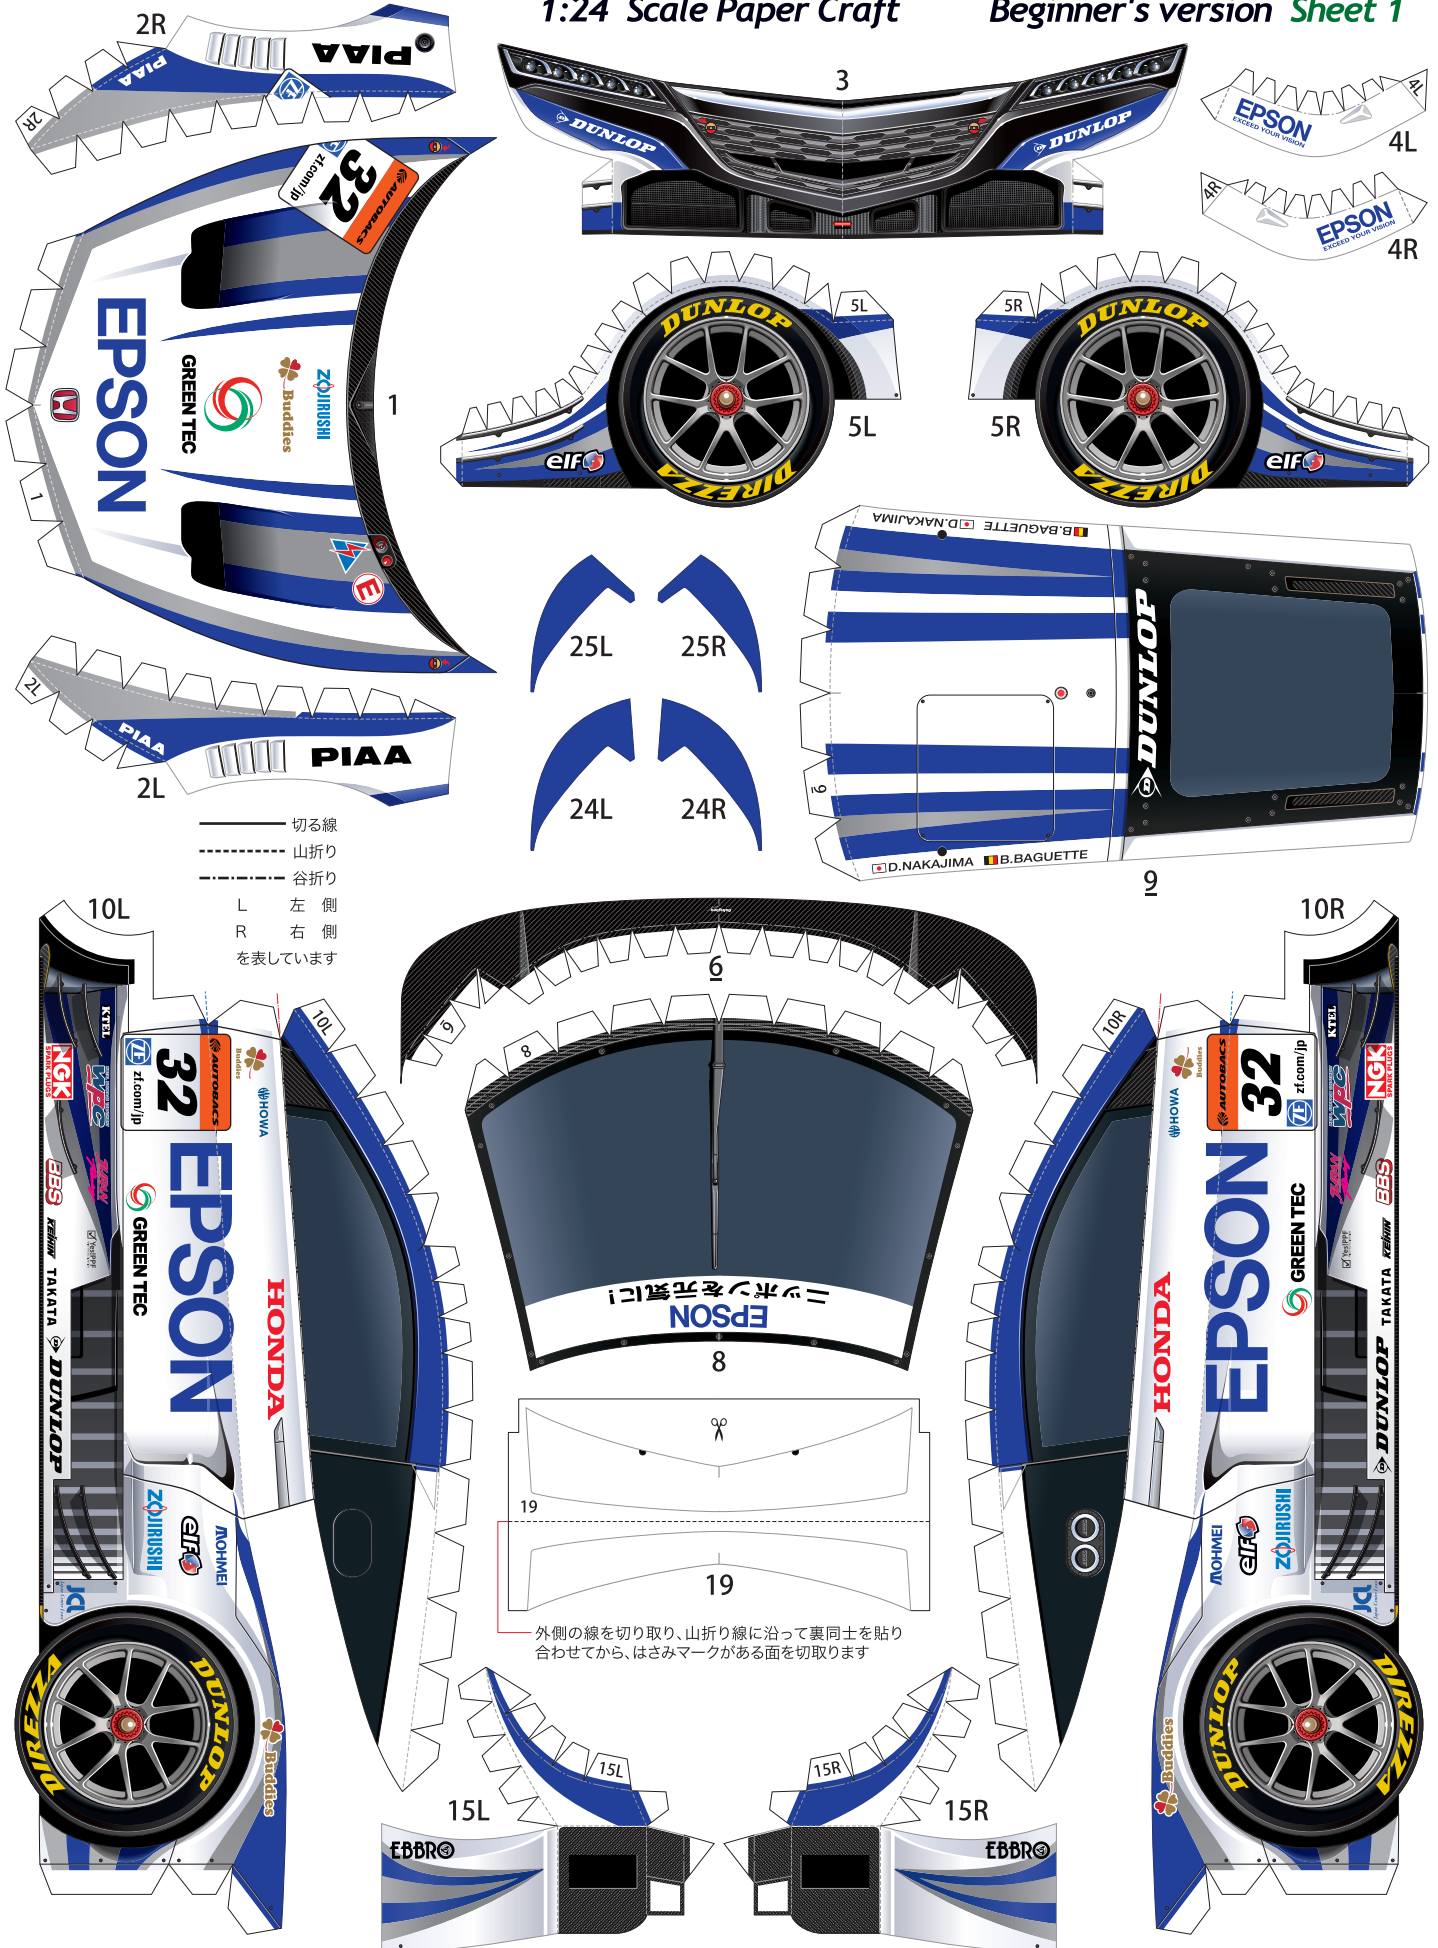

SUPER GT 2014 SERIES GT500

Epson Nakajima Racing Epson NSX CONCEPT-GT

1:24 Scale Paper Craft

Beginner's version Sheet 1

SUPER GT 2014 SERIES GT500 Epson Nakajima Racing Epson NSX CONCEPT-GT

1:24 Scale Paper Craft

Beginner's version Sheet 2

山折り線に沿って裏同士を貼り合わせます

赤い点まで切り込みを入れます

外側の線を切り取り、はみ出しているところ以外の裏同士を山折り線に沿って貼り合わせてから、はさみマークがある面を切取ります