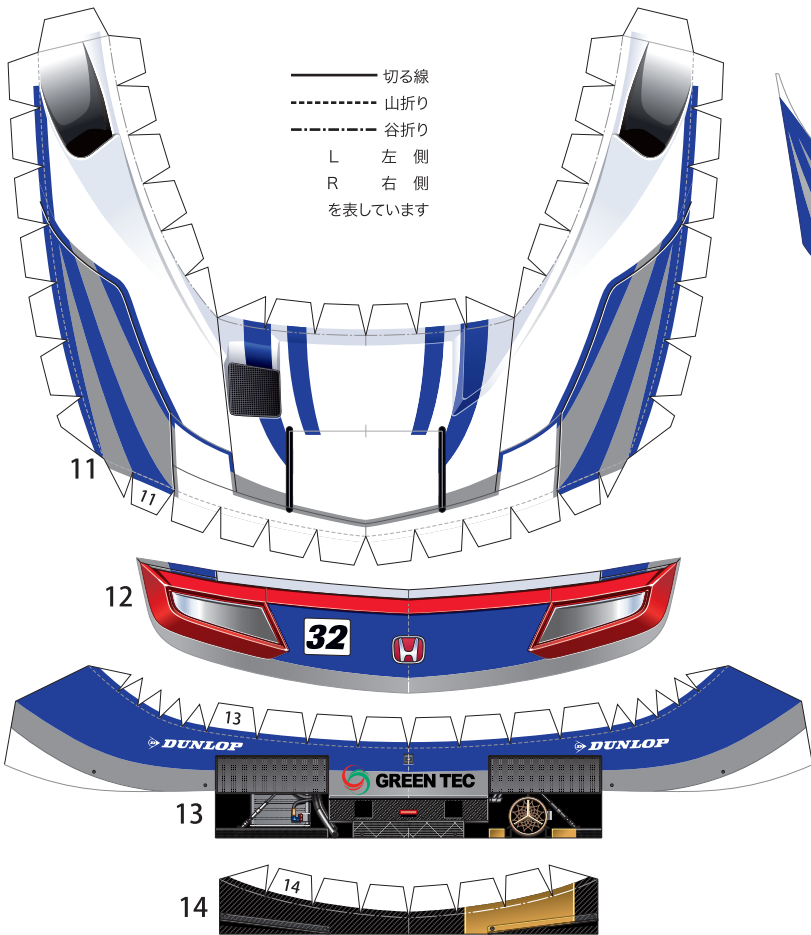

SUPER GT 2014 SERIES GT500

Epson Nakajima Racing Epson NSX CONCEPT-GT

1:24 Scale Paper Craft

Beginner's version Sheet 1

SUPER GT 2014 SERIES GT500 Epson Nakajima Racing Epson NSX CONCEPT-GT

1:24 Scale Paper Craft

Beginner's version Sheet 2

山折り線に沿って裏同士を貼り合わせます

赤い点まで切り込みを入れます

外側の線を切り取り、はみ出しているところ以外の裏同士を山折り線に沿って貼り合わせてから、はさみマークがある面を切取ります