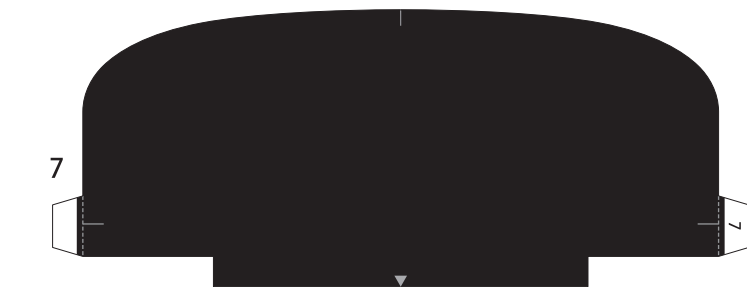

SUPER GT 2014 SERIES GT500

Epson Nakajima Racing Epson NSX CONCEPT-GT

1:24 Scale Paper Craft

Beginner's version Sheet 1

SUPER GT 2014 SERIES GT500 Epson Nakajima Racing Epson NSX CONCEPT-GT

1:24 Scale Paper Craft

Beginner's version Sheet 2

山折り線に沿って裏同士を貼り合わせます

赤い点まで切り込みを入れます

外側の線を切り取り、はみ出しているところ以外の裏同士を山折り線に沿って貼り合わせてから、はさみマークがある面を切取ります