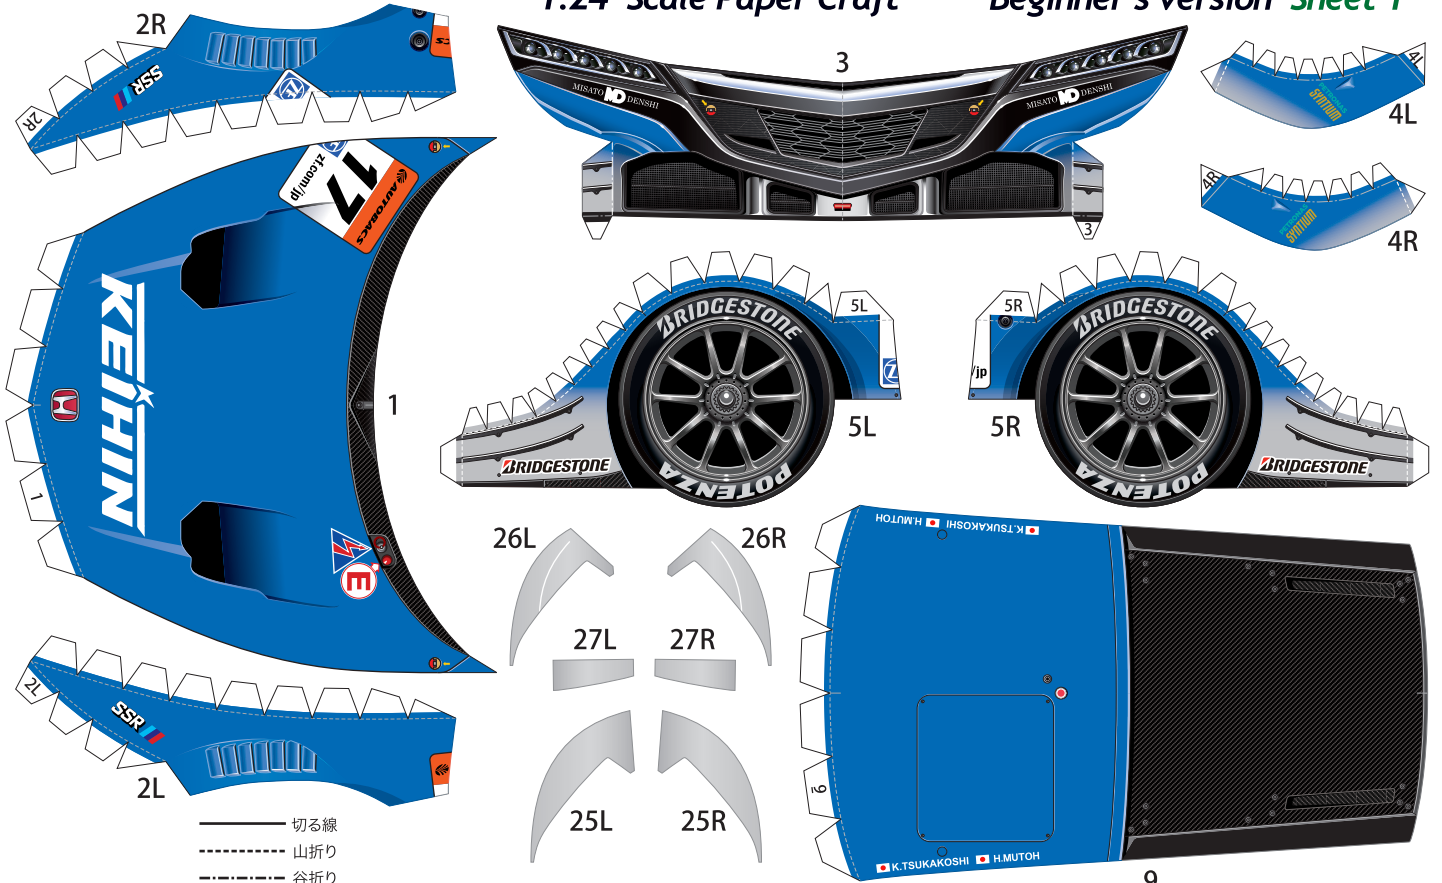

SUPER GT 2015 SERIES GT500 KEIHIN REAL RACING KEIHIN NSX CONCEPT-GT

1:24 Scale Paper Craft

Beginner's version Sheet 1

- 切る線
- - - 山折り
- - - 谷折り
- L 左側
- R 右側
- を表しています

外側の線を切り取り、山折り線に沿って裏同士を貼り合わせてから、はさみマークがある面を切り取ります

外側の線を切り取り、はみ出しているところ以外の裏同士を山折り線に沿って貼り合わせてから、はさみマークがある面を切り取ります

SUPER GT 2015 SERIES GT500 KEIHIN REAL RACING KEIHIN NSX CONCEPT-GT

1:24 Scale Paper Craft

Beginner's version Sheet 2