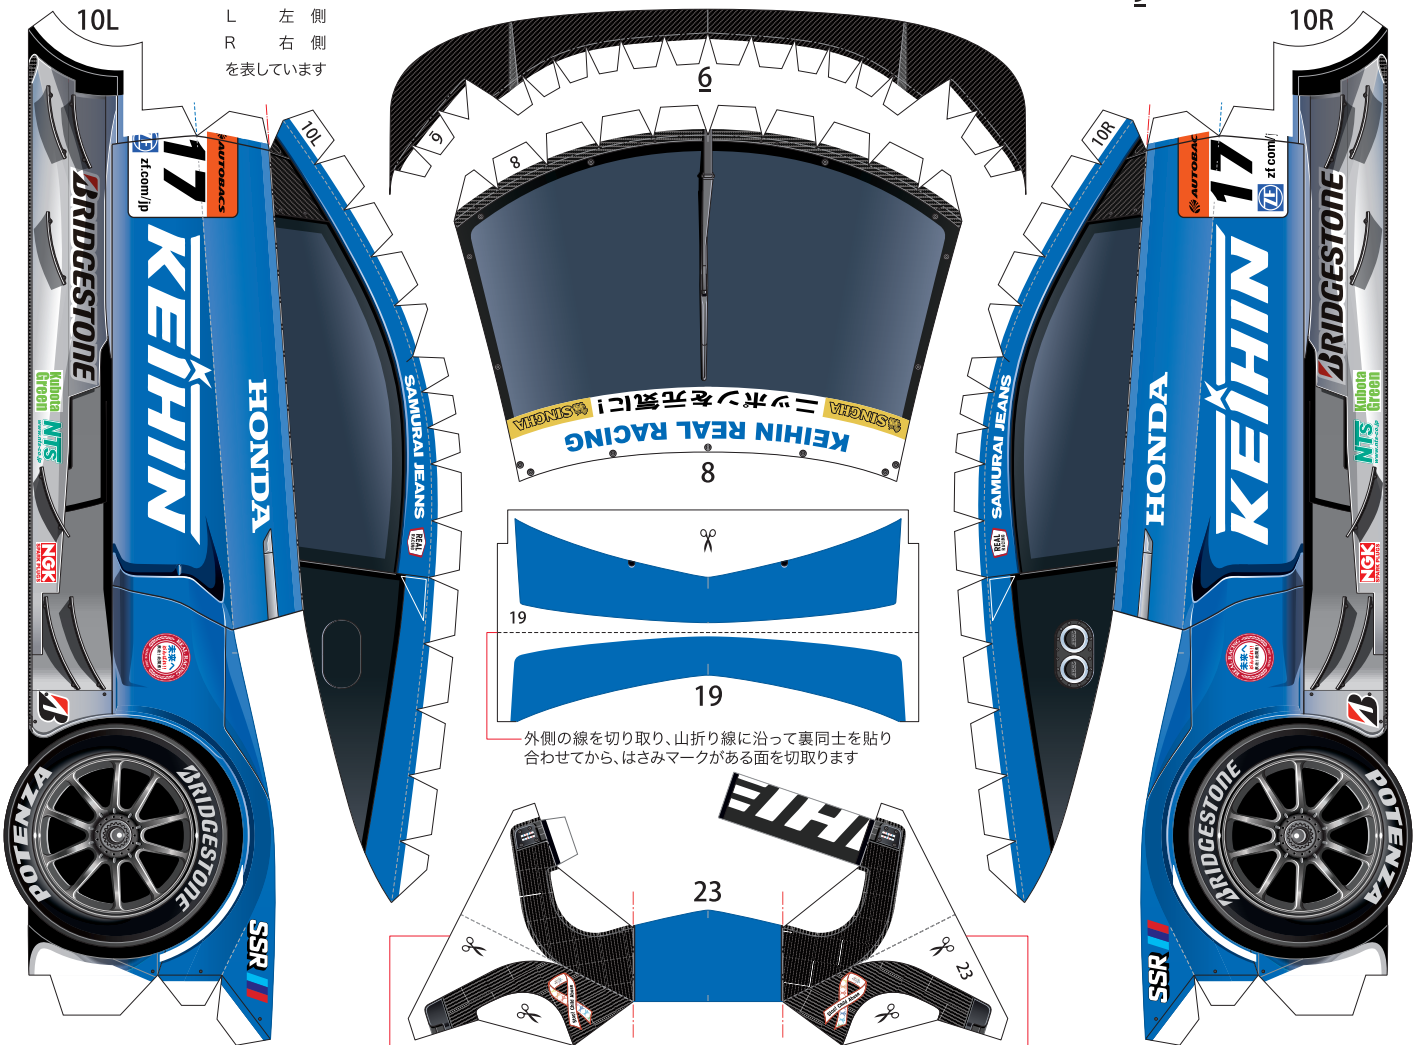

SUPER GT 2015 SERIES GT500 KEIHIN REAL RACING KEIHIN NSX CONCEPT-GT

1:24 Scale Paper Craft

Beginner's version Sheet 1

- 切る線
- - - 山折り
- - - 谷折り
- L 左側
- R 右側
- を表しています

外側の線を切り取り、山折り線に沿って裏同士を貼り合わせてから、はさみマークがある面を切り取ります

外側の線を切り取り、はみ出しているところ以外の裏同士を山折り線に沿って貼り合わせてから、はさみマークがある面を切り取ります

SUPER GT 2015 SERIES GT500 KEIHIN REAL RACING KEIHIN NSX CONCEPT-GT

1:24 Scale Paper Craft

Beginner's version Sheet 2