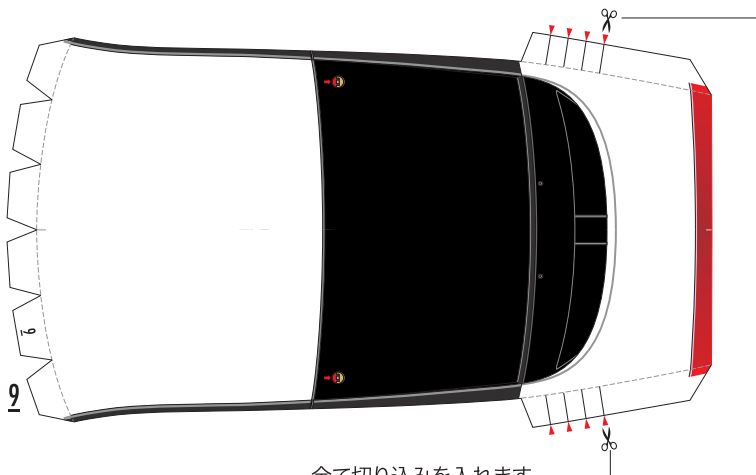

SUPER GT 2013 SERIES GT500 Honda HSV-010GT

1:24 Scale Paper Craft

走る! HSV [White version] Sheet 1

山折り線に沿って裏同士を貼り合わせます

全て切り込みを入れます

山折り線に沿って裏同士を貼り合わせます

山折り線に沿って裏同士を貼り合わせます

黄色い点まで切り込みを入れます

黄色い点まで切り込みを入れます

- 切る線
- - - 山折り
- · - 谷折り
- L 左側
- R 右側
- を表しています