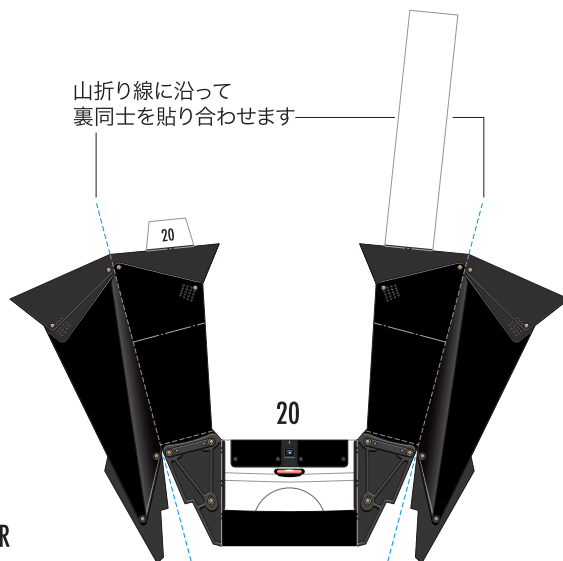

SUPER GT 2013 SERIES GT500 Honda HSV-010GT

1:24 Scale Paper Craft

走る! HSV [White version] Sheet 1

山折り線に沿って裏同士を貼り合わせます

全て切り込みを入れます

山折り線に沿って裏同士を貼り合わせます

山折り線に沿って裏同士を貼り合わせます

黄色い点まで切り込みを入れます

黄色い点まで切り込みを入れます

- 切る線
- - - 山折り
- · - 谷折り
- L 左側
- R 右側
- を表しています