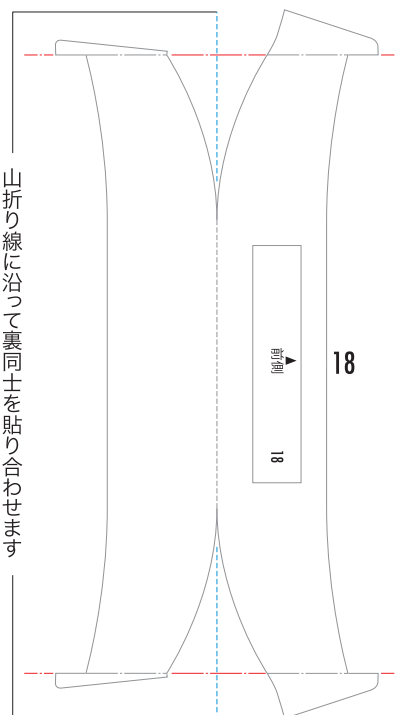

SUPER GT 2013 SERIES GT500 Honda HSV-010GT

1:24 Scale Paper Craft

走る! HSV [White version] Sheet 1

山折り線に沿って裏同士を貼り合わせます

全て切り込みを入れます

山折り線に沿って裏同士を貼り合わせます

山折り線に沿って裏同士を貼り合わせます

黄色い点まで切り込みを入れます

黄色い点まで切り込みを入れます

- 切る線
- - - 山折り
- · - 谷折り
- L 左側
- R 右側
- を表しています