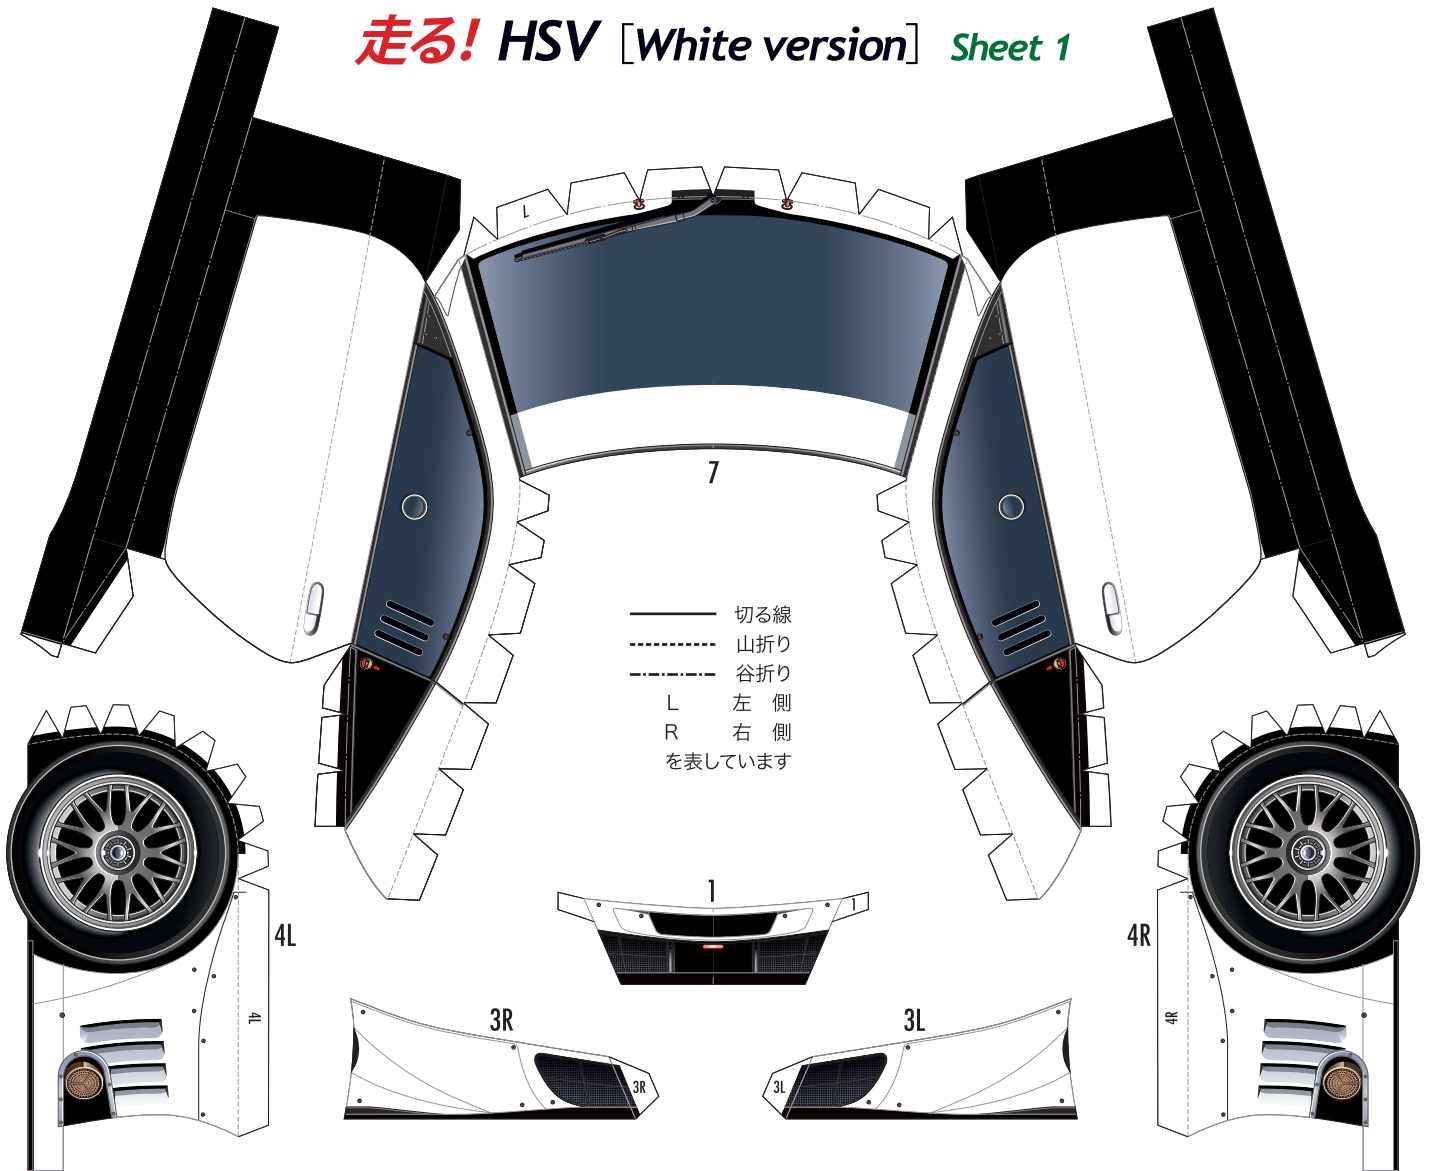

SUPER GT 2013 SERIES GT500 Honda HSV-010GT

1:24 Scale Paper Craft

走る! HSV [White version] Sheet 1

山折り線に沿って裏同士を貼り合わせます

全て切り込みを入れます

山折り線に沿って裏同士を貼り合わせます

山折り線に沿って裏同士を貼り合わせます

黄色い点まで切り込みを入れます

黄色い点まで切り込みを入れます

- 切る線
- - - 山折り
- · - 谷折り
- L 左側
- R 右側
- を表しています