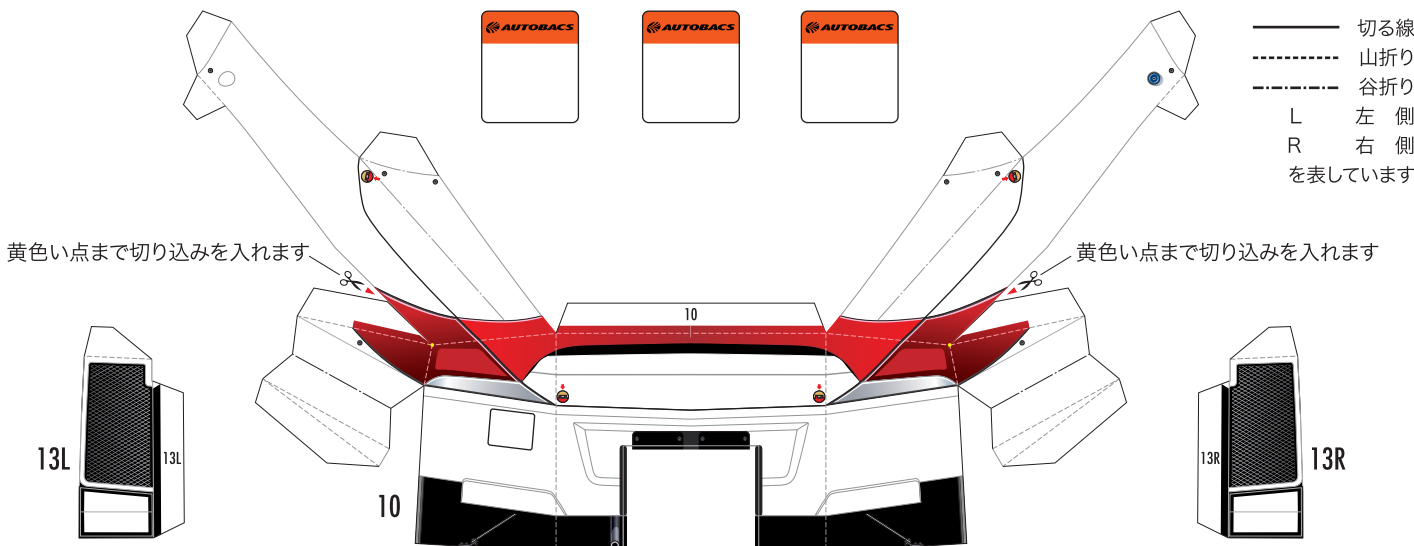

SUPER GT 2013 SERIES GT500 Honda HSV-010GT

1:24 Scale Paper Craft

走る! HSV [White version] Sheet 1

山折り線に沿って裏同士を貼り合わせます

全て切り込みを入れます

山折り線に沿って裏同士を貼り合わせます

山折り線に沿って裏同士を貼り合わせます

黄色い点まで切り込みを入れます

黄色い点まで切り込みを入れます

- 切る線
- - - 山折り
- · - 谷折り
- L 左側
- R 右側
- を表しています