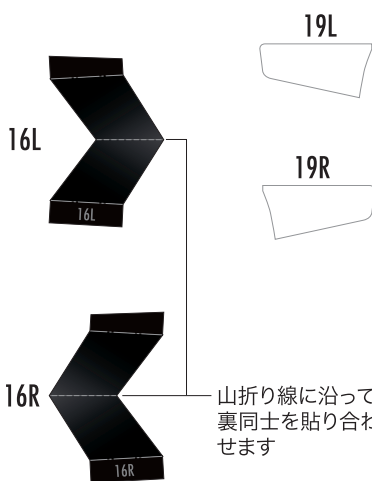

SUPER GT 2013 SERIES GT500 Honda HSV-010GT

1:24 Scale Paper Craft

走る! HSV [White version] Sheet 1

山折り線に沿って裏同士を貼り合わせます

全て切り込みを入れます

山折り線に沿って裏同士を貼り合わせます

山折り線に沿って裏同士を貼り合わせます

黄色い点まで切り込みを入れます

黄色い点まで切り込みを入れます

- 切る線
- - - 山折り
- · - 谷折り
- L 左側
- R 右側
- を表しています