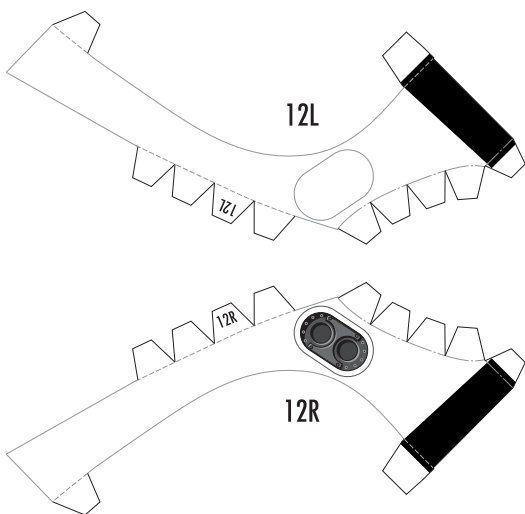

SUPER GT 2013 SERIES GT500 Honda HSV-010GT

1:24 Scale Paper Craft

走る! HSV [White version] Sheet 1

山折り線に沿って裏同士を貼り合わせます

全て切り込みを入れます

山折り線に沿って裏同士を貼り合わせます

山折り線に沿って裏同士を貼り合わせます

黄色い点まで切り込みを入れます

黄色い点まで切り込みを入れます

- 切る線
- - - 山折り
- · - 谷折り
- L 左側
- R 右側
- を表しています