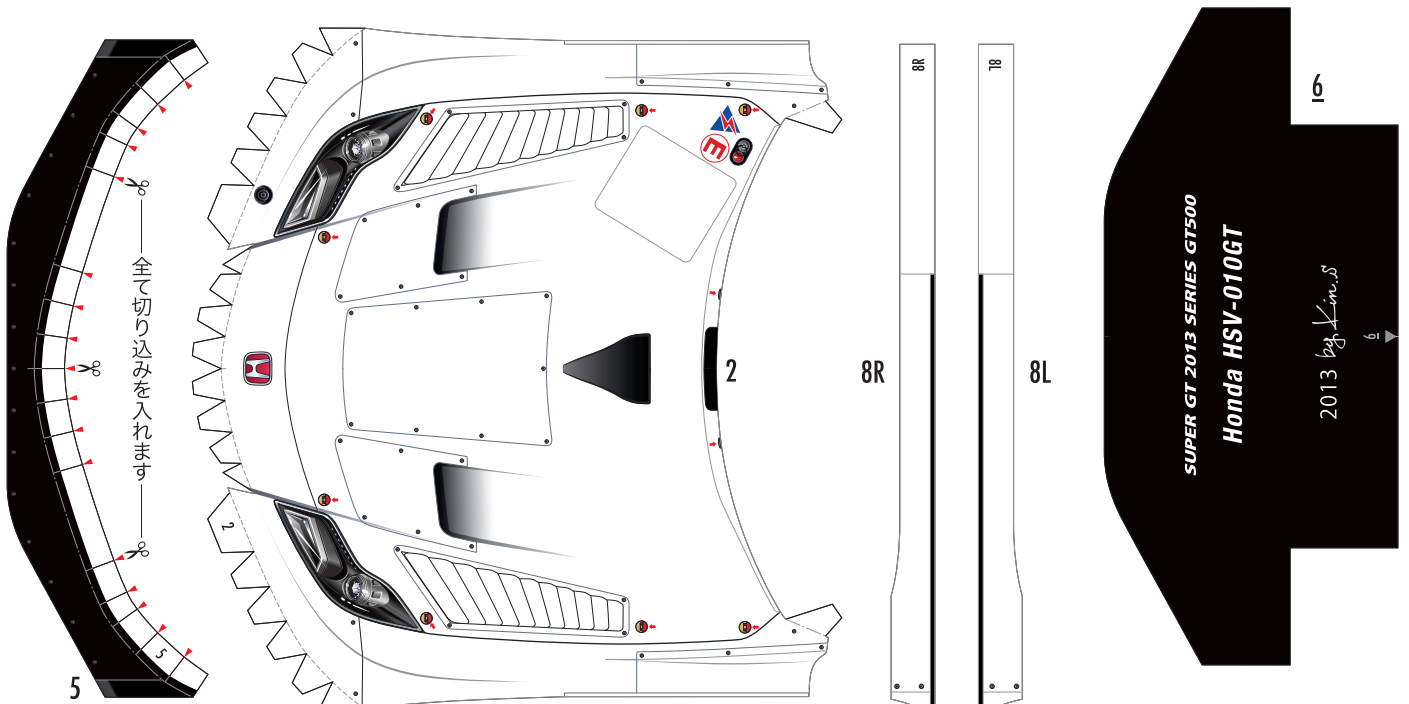

SUPER GT 2013 SERIES GT500 Honda HSV-010GT

1:24 Scale Paper Craft

走る! HSV [White version] Sheet 1

山折り線に沿って裏同士を貼り合わせます

全て切り込みを入れます

山折り線に沿って裏同士を貼り合わせます

山折り線に沿って裏同士を貼り合わせます

黄色い点まで切り込みを入れます

黄色い点まで切り込みを入れます

- 切る線
- - - 山折り
- · - 谷折り
- L 左側
- R 右側
- を表しています