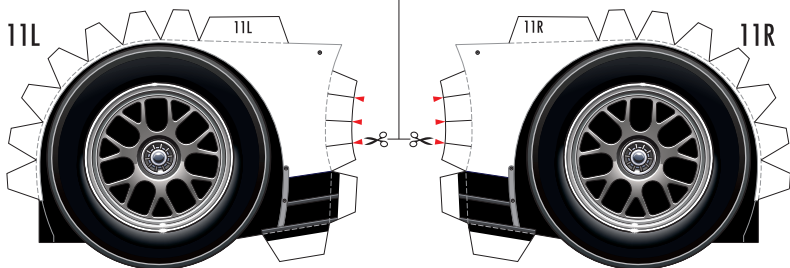

SUPER GT 2013 SERIES GT500 Honda HSV-010GT

1:24 Scale Paper Craft

走る! HSV [White version] Sheet 1

山折り線に沿って裏同士を貼り合わせます

全て切り込みを入れます

山折り線に沿って裏同士を貼り合わせます

山折り線に沿って裏同士を貼り合わせます

黄色い点まで切り込みを入れます

黄色い点まで切り込みを入れます

- 切る線
- - - 山折り
- · - 谷折り
- L 左側
- R 右側
- を表しています