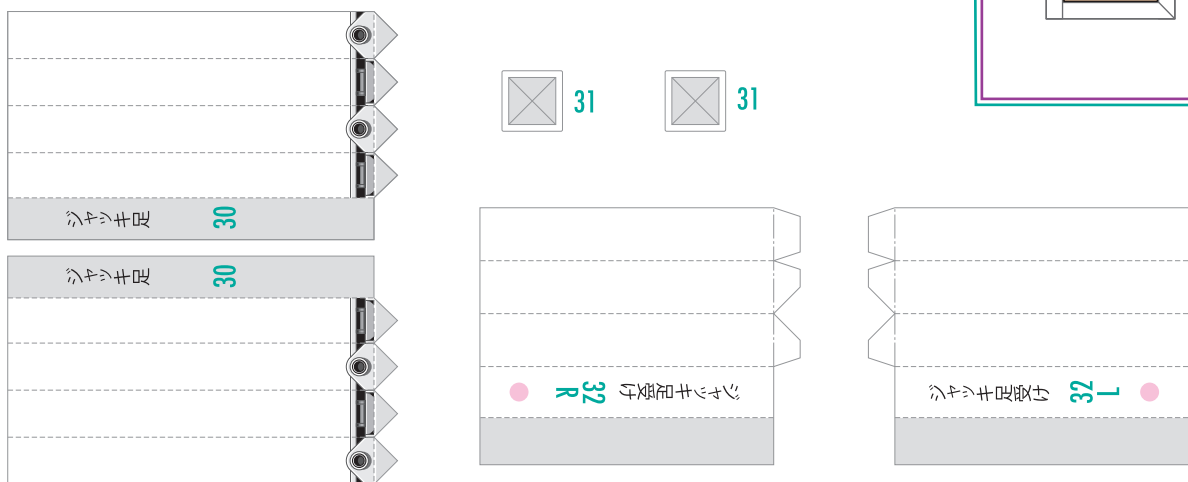

アンダーパネル・パーツ