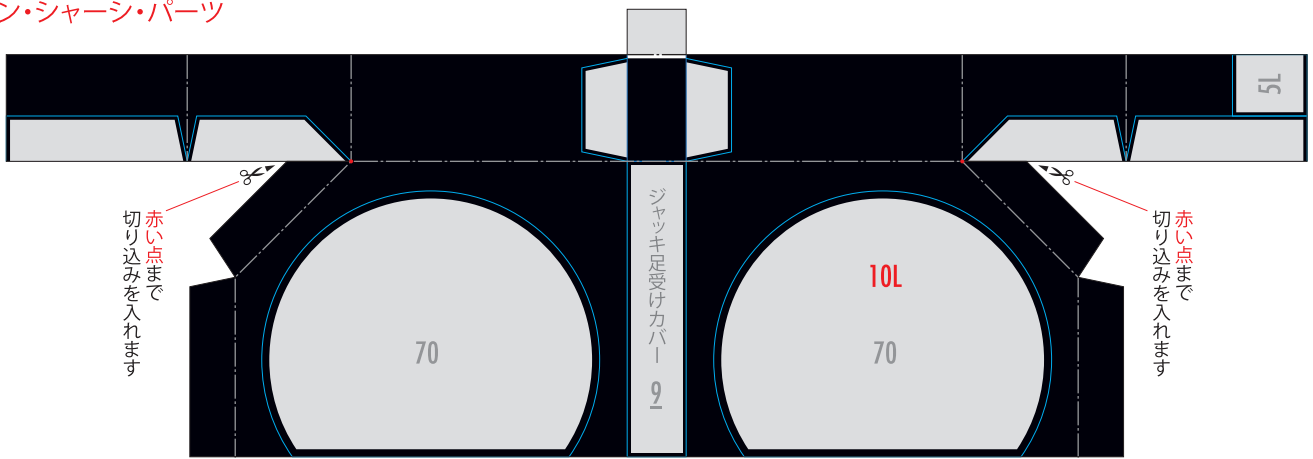

メイン・シャーシ
・パーツ

メイン・シャーシ・パーツ

赤い点まで
切り込みを入れます

赤い点まで
切り込みを入れます

赤い点まで
切り込みを入れます

赤い点まで
切り込みを入れます

- 切る線
- - - 山折り
- - - 谷折り
- のりしろ
- のりしろ
- 合わせガイド線
- L 左側
- R 右側

赤い点まで切り込みを入れます

赤い点まで切り込みを入れます

赤い点まで
切り込みを入れます

赤い点まで
切り込みを入れます

メイン・シャーシ・パーツ

メイン・シャーシ
・パーツ

メイン・シャーシ
・パーツ

メイン・シャーシ
・パーツ

フロア・パーツ

サイドパネル・パーツ

- 切る線
- - - - 山折り
- のりしろ
- L 左側
- R 右側