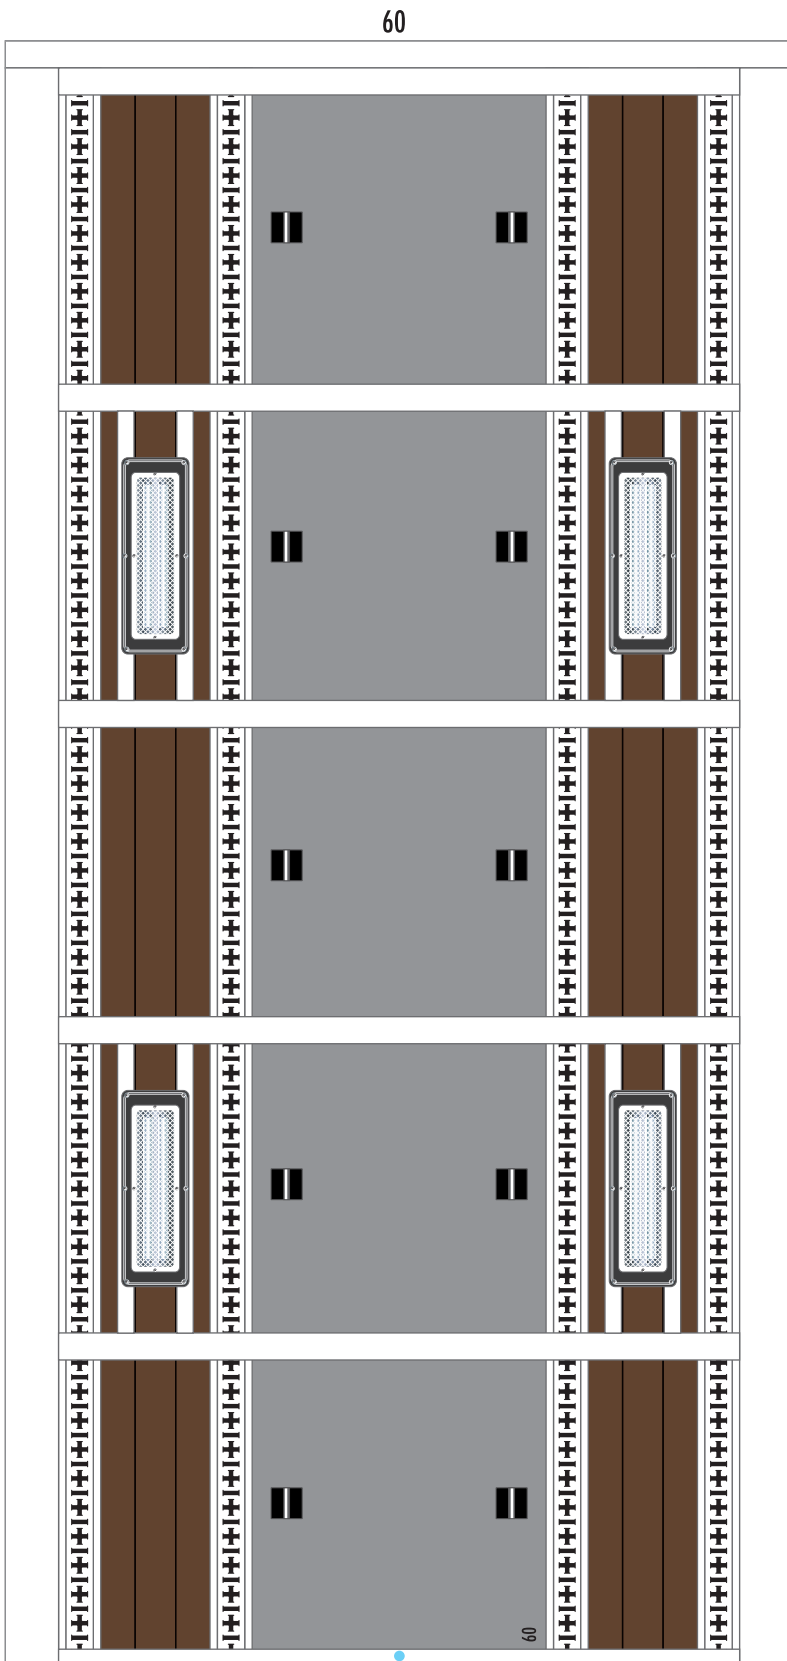

アンダーパネル・パーツ

ルーフ・パーツ

- 切る線
- - - 山折り
- - - 谷折り
- のりしろ
- のりしろ
- 合わせガイド線
- L 左側
- R 右側

ルーフ・パーツ

ルーフ・パーツ

ルーフ・パーツ

- 切る線
- - - 山折り
- · - 谷折り
- のりしろ
- L 左側
- R 右側

51L

51R

ルーフ・パーツ

- 切る線
- - - - 山折り
- · - · 谷折り
- のりしろ

アッパーデッキ・パーツ

57

- 切る線
- - - 山折り
- - - 谷折り
- のりしろ
- のりしろ
- 合わせガイド線
- L 左側
- R 右側

アッパーデッキ・パーツ

58

- 切る線
- - - 山折り
- - - 谷折り
- のりしろ
- のりしろ
- 合わせガイド線
- L 左側
- R 右側

アップパーデッキ・パーツ

59

アップパーデッキ・パーツ(レール)

アッパーデッキ・パーツ

アッパーデッキ・パーツ(レール)

リヤゲート・パーツ

リヤゲートステップ・サイド

リヤゲートステップ・サイド

リヤゲート・パーツ

リヤゲート裏側

リヤゲート・ステー

75 75

74

ゲートステー受け

78R