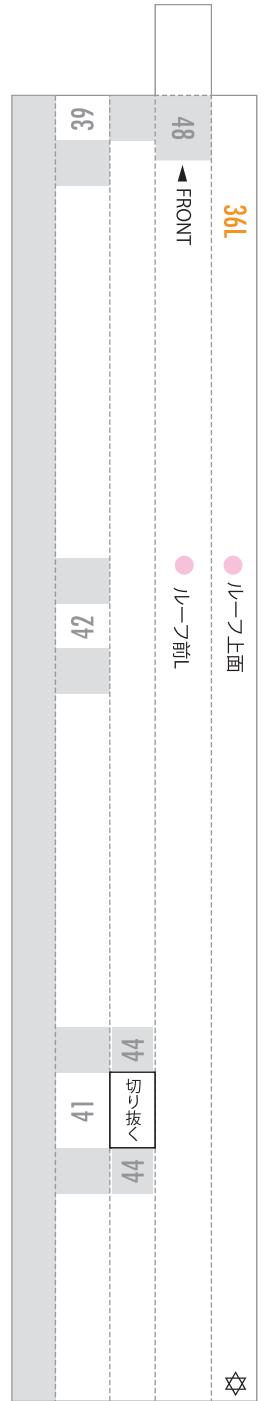

ルーフ・パーツ

- 切る線
- - - 山折り
- - - 谷折り
- のりしろ
- のりしろ
- 合わせガイド線
- L 左側
- R 右側