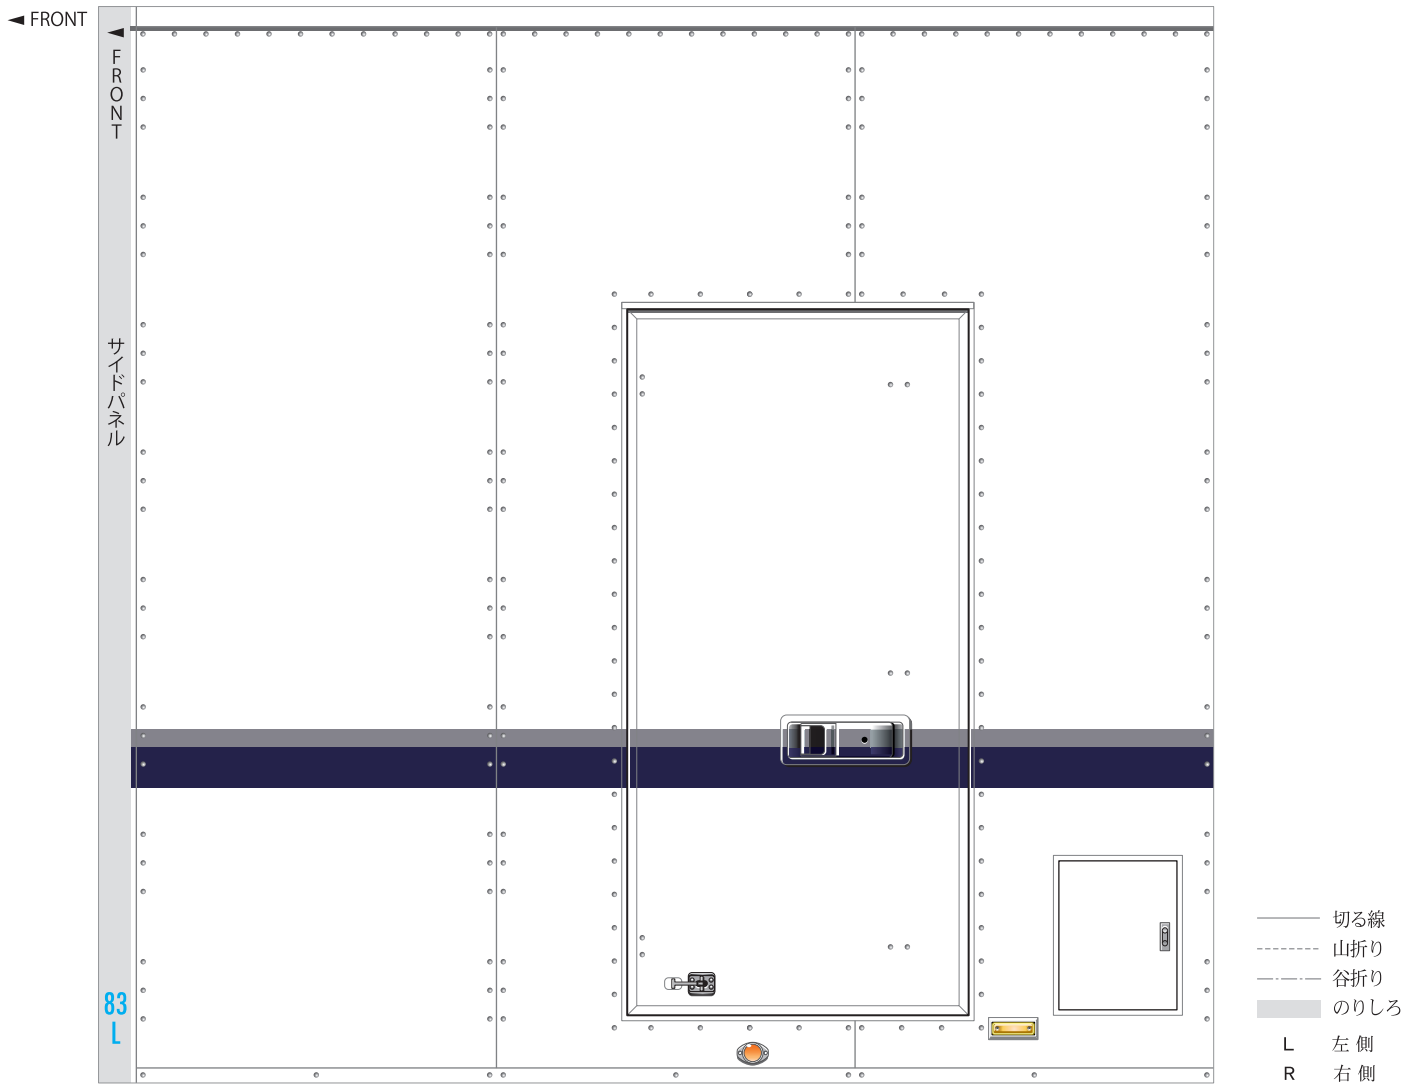

サイドパネル・パーツ