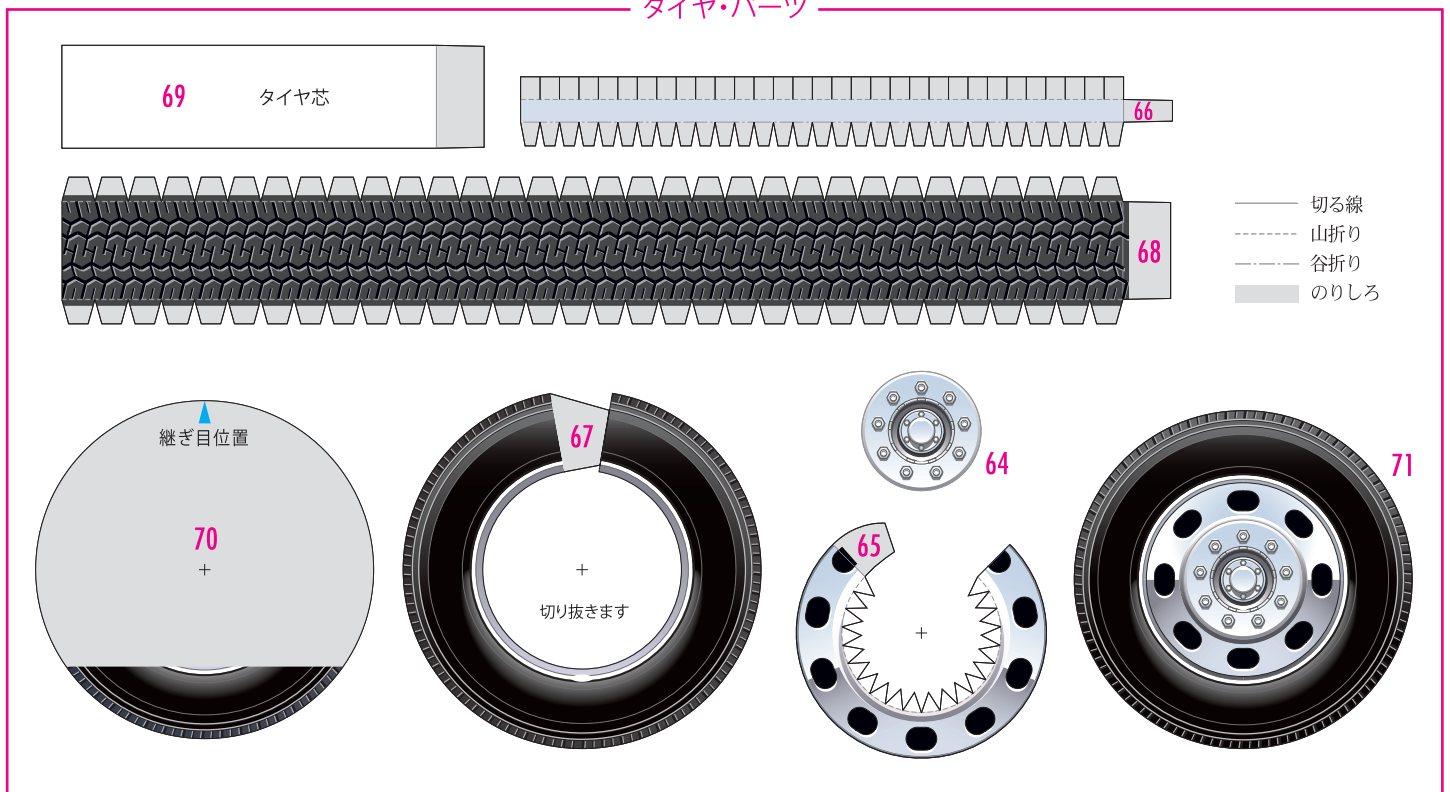

78L

- 切る線
- - - 山折り
- · - 谷折り
- のりしろ
- L 左側
- R 右側

フロントパネル・パーツ

- 切る線
- - - 山折り
- - - 谷折り
- のりしろ
- L 左側
- R 右側

サイドパネル・パーツ

タイヤ・パーツ

サイドパネル・パーツ

FRONT ▶