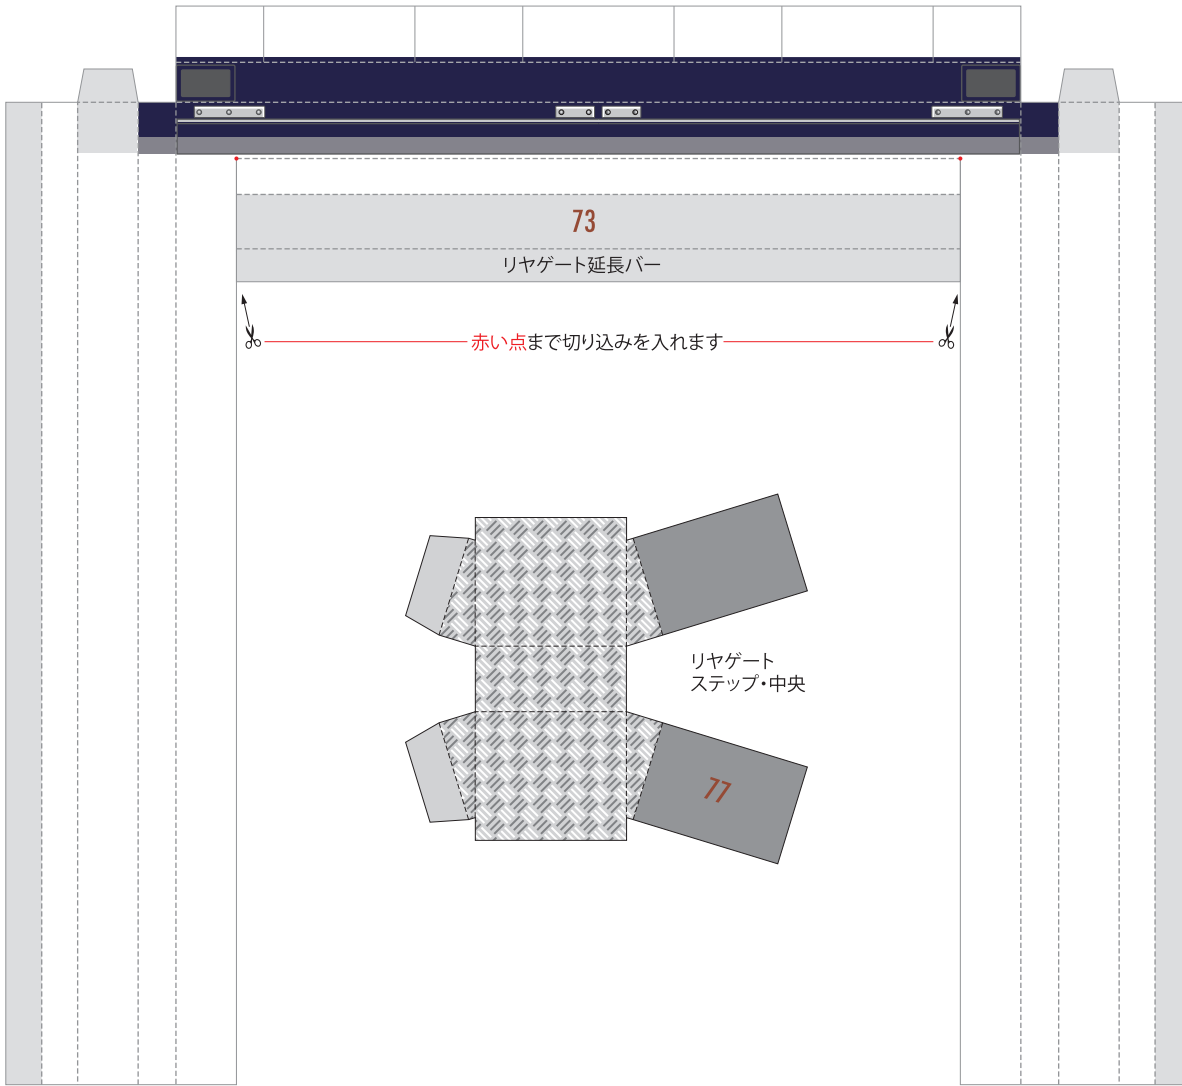

リヤゲート・パーツ

リヤゲート裏側

リヤゲート・ステー