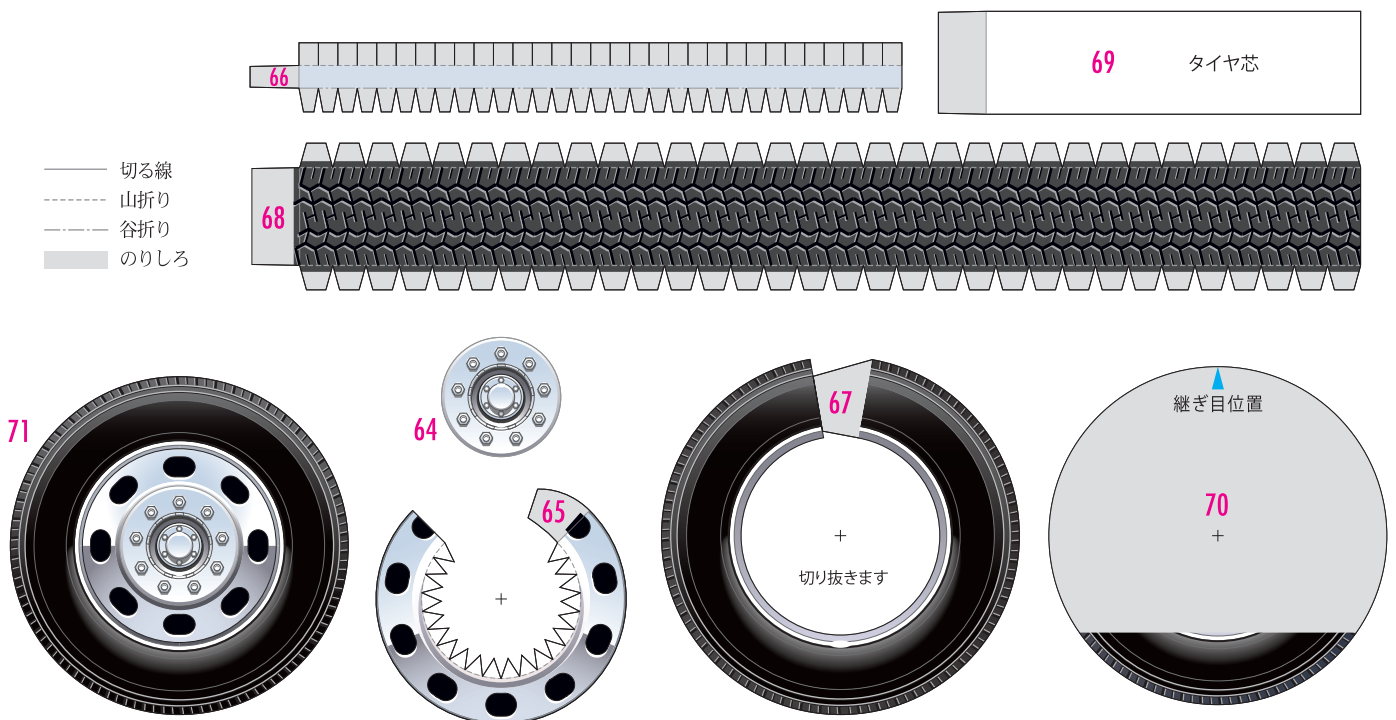

タイヤ・パーツ

サイドパネル・パーツ

タイヤ・パーツ

サイドパネル・パーツ

タイヤ・パーツ

サイドパネル・パーツ

◀ FRONT

- 切る線
- - - - 山折り
- のりしろ
- L 左側
- R 右側

サイドパネル・パーツ

- 切る線
- - - - 山折り
- のりしろ
- L 左側
- R 右側