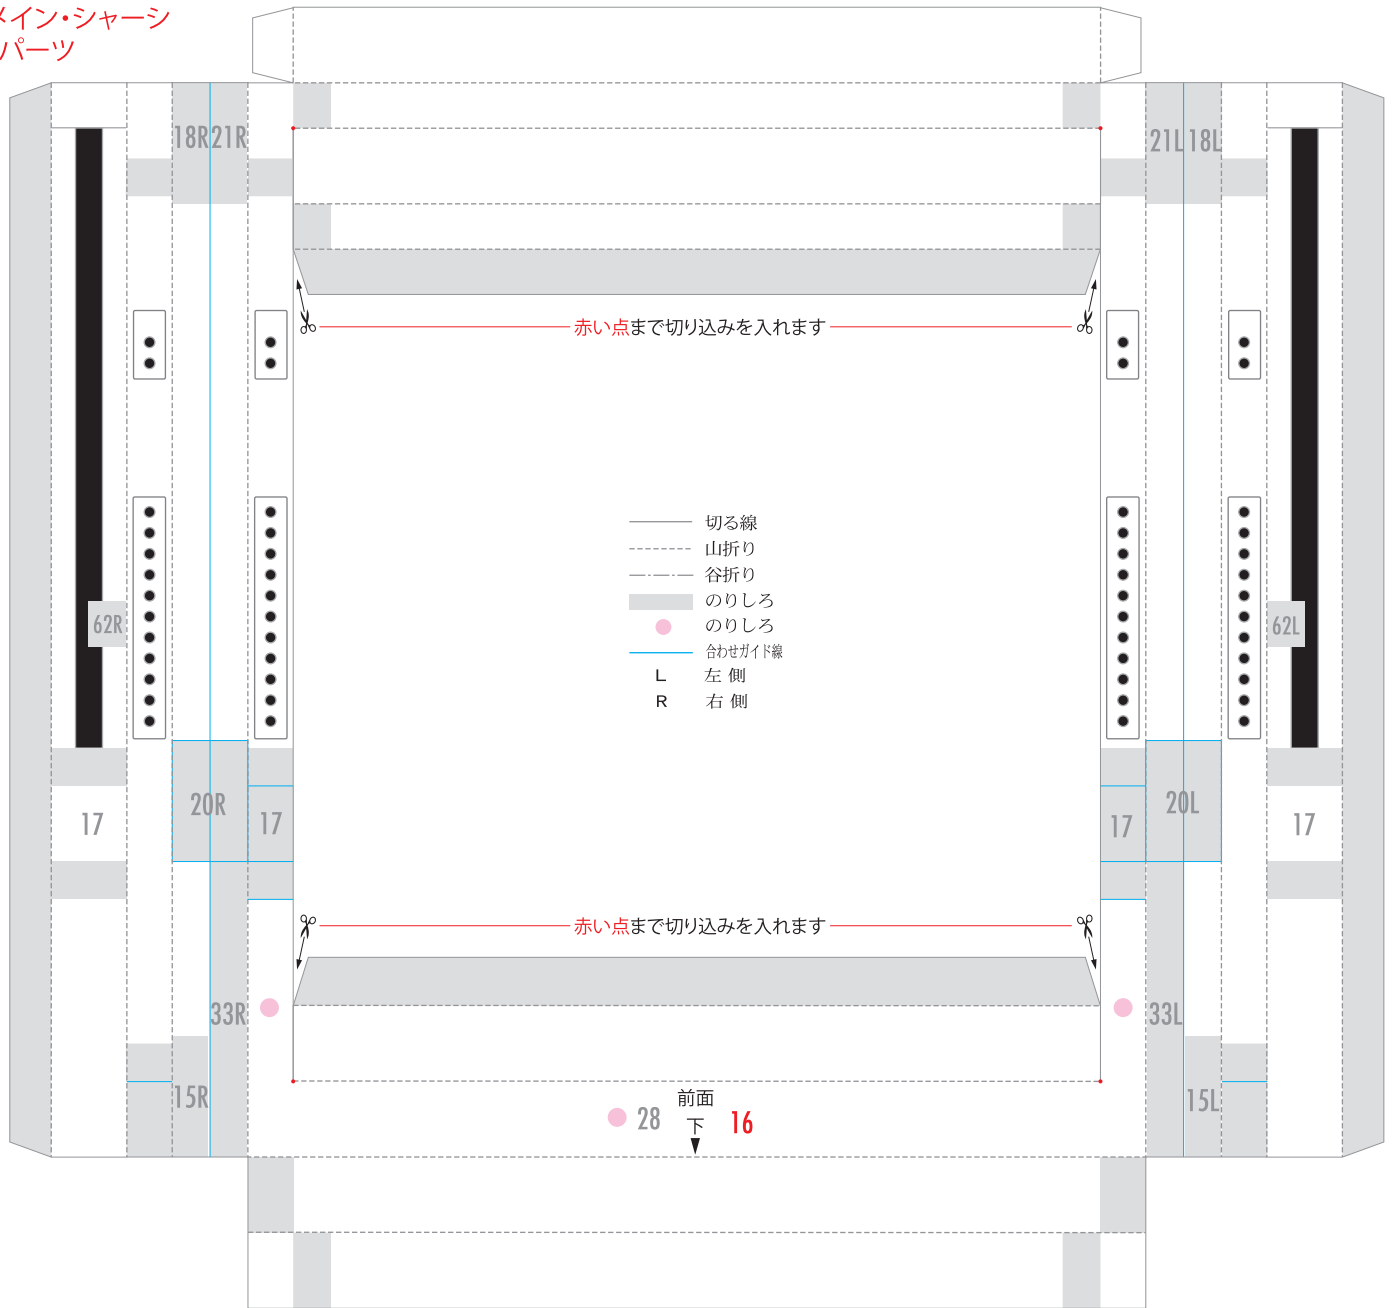

赤い点まで切り込みを入れます

赤い点まで
切り込みを入れます

赤い点まで
切り込みを入れます

メイン・シャーシ・パーツ

メイン・シャーシ
・パーツ

メイン・シャーシ
・パーツ

メイン・シャーシ
・パーツ

フロア・パーツ

- 切る線
- - - 山折り
- · - 谷折り
- のりしろ
- のりしろ
- · - 合わせガイド線
- L 左側
- R 右側

アンダーパネル・パーツ

フロア・パーツ

- 切る線
- - - 山折り
- - - 谷折り
- のりしろ
- のりしろ
- 合わせガイド線
- L 左側
- R 右側

アンダーパネル・パーツ

ジャッキ足カバー-R 33R

ジャッキ足カバー-L 33L

フロア・パーツ

アンダーパネル・パーツ

ルーフ・パーツ

- 切る線
- - - 山折り
- - - 谷折り
- のりしろ
- のりしろ
- 合わせガイド線
- L 左側
- R 右側

ルーフ・パーツ

ルーフ・パーツ

ルーフ・パーツ

- 切る線
- - - 山折り
- · - 谷折り
- のりしろ
- L 左側
- R 右側

51L

サイドパネル・パーツ

- 切る線
- - - - 山折り
- のりしろ
- L 左側
- R 右側