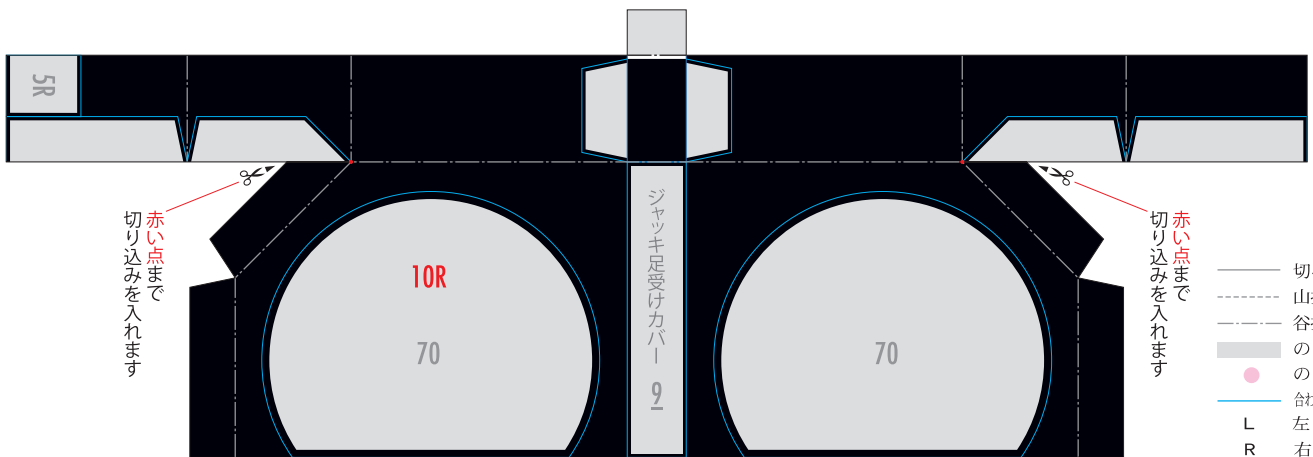

メイン・シャーシ
・パーツ

メイン・シャーシ・パーツ

赤い点まで
切り込みを入れます

赤い点まで
切り込みを入れます

赤い点まで
切り込みを入れます

赤い点まで
切り込みを入れます

- 切る線
- - - 山折り
- - - 谷折り
- のりしろ
- のりしろ
- 合わせガイド線
- L 左側
- R 右側

赤い点まで切り込みを入れます

赤い点まで切り込みを入れます

赤い点まで
切り込みを入れます

赤い点まで
切り込みを入れます

メイン・シャーシ・パーツ

メイン・シャーシ
・パーツ

メイン・シャーシ
・パーツ

メイン・シャーシ
・パーツ

フロア・パーツ

- 切る線
- - - 山折り
- · - 谷折り
- のりしろ
- のりしろ
- · - 合わせガイド線
- L 左側
- R 右側

アンダーパネル・パーツ

フロア・パーツ

- 切る線
- - - 山折り
- - - 谷折り
- のりしろ
- のりしろ
- 合わせガイド線
- L 左側
- R 右側

アンダーパネル・パーツ

ジャッキ足カバー-R 33R

ジャッキ足カバー-L 33L

フロア・パーツ

サイドパネル・パーツ

- 切る線
- - - - 山折り
- のりしろ
- L 左側
- R 右側