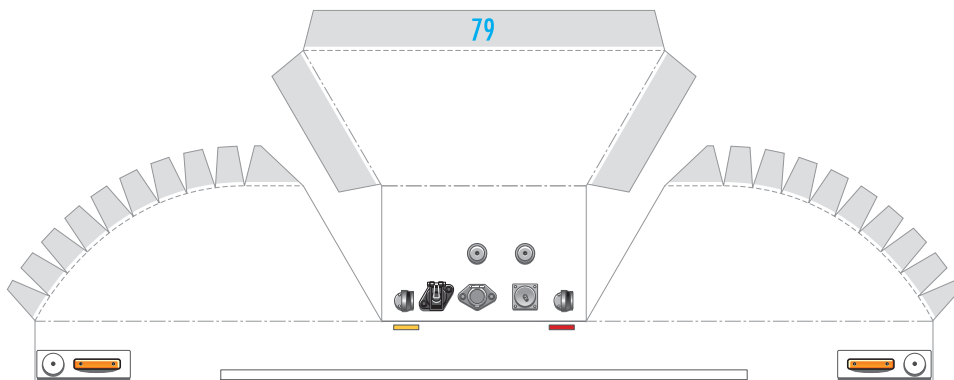

- 切る線
- - - 山折り
- - - 谷折り
- のりしろ
- L 左側
- R 右側