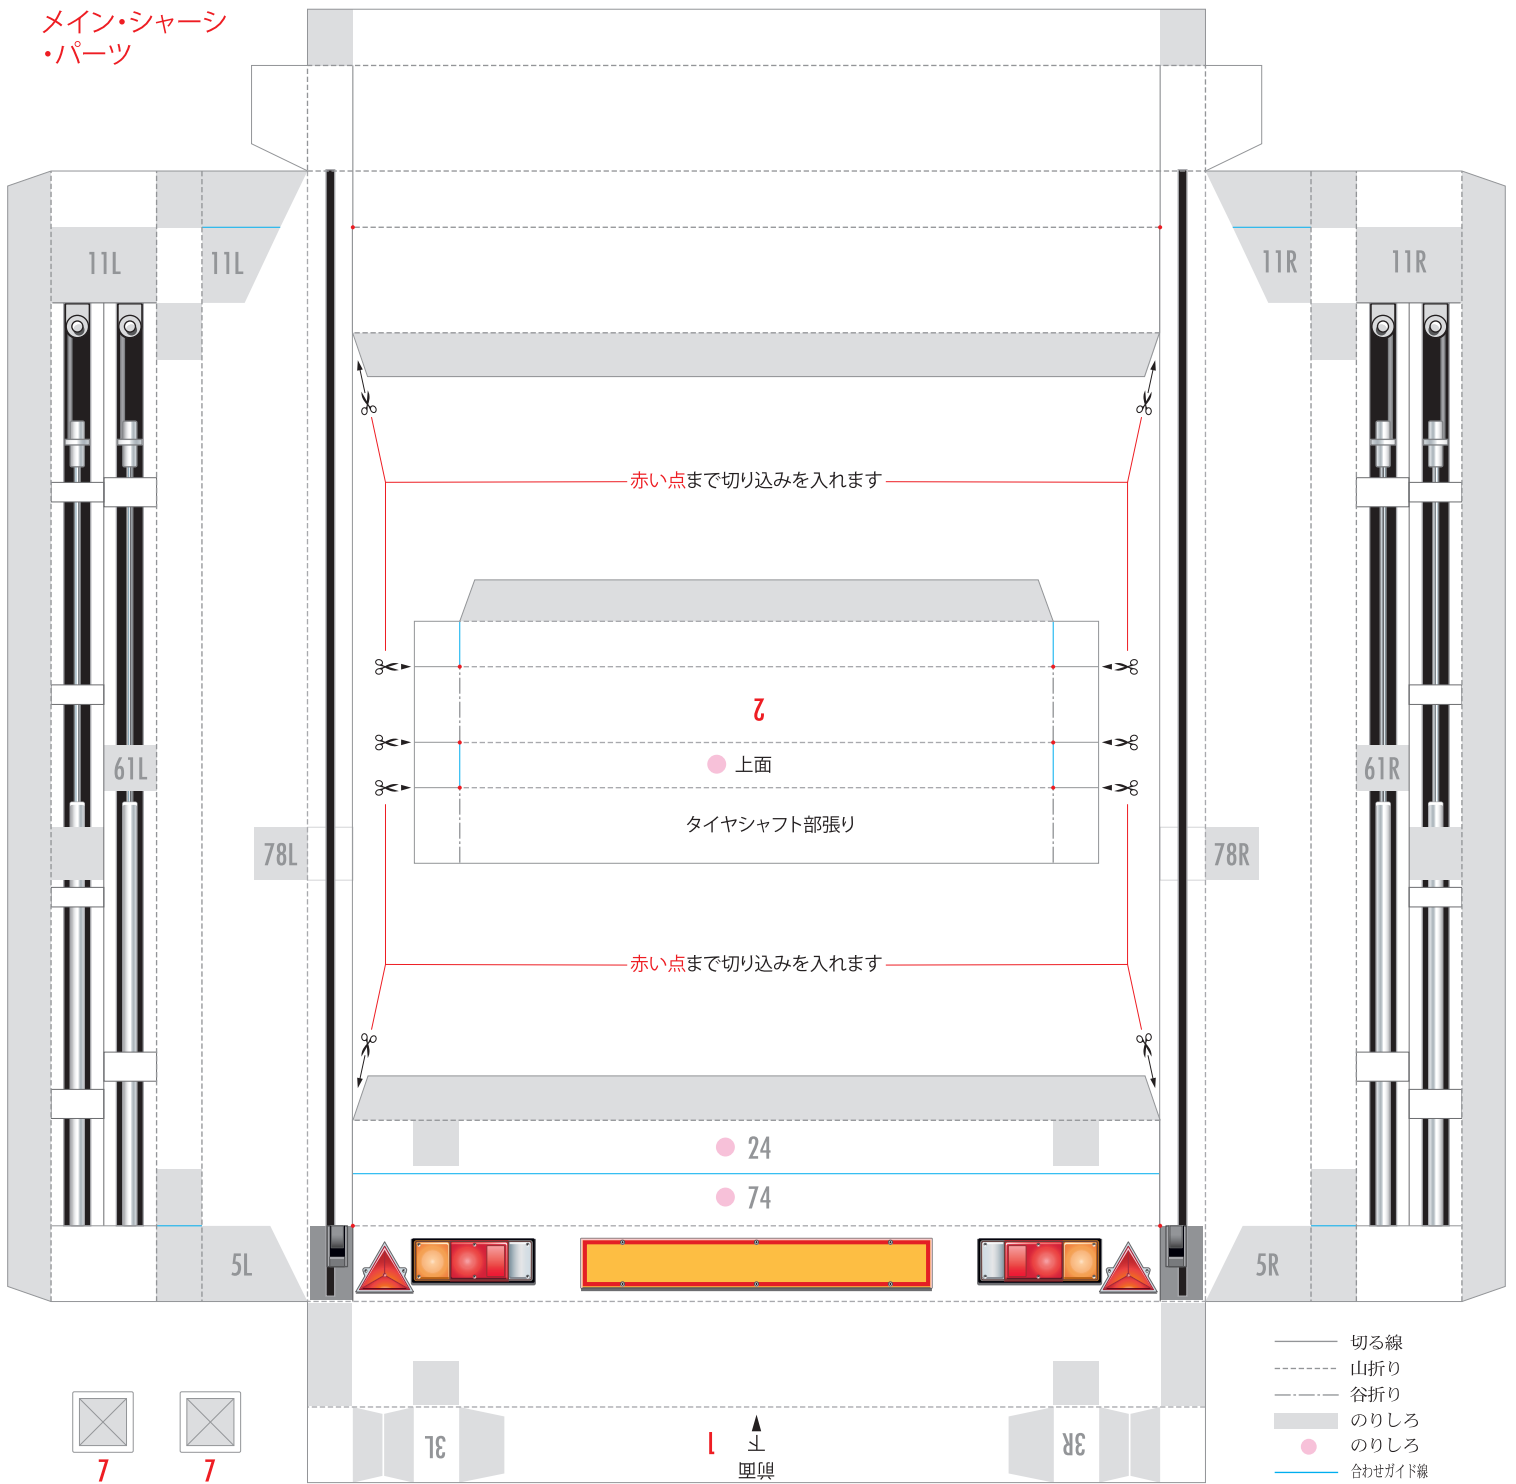

メイン・シャーシ
・パーツ

メイン・シャーシ・パーツ

赤い点まで
切り込みを入れます

赤い点まで
切り込みを入れます

赤い点まで
切り込みを入れます

赤い点まで
切り込みを入れます

- 切る線
- - - 山折り
- - - 谷折り
- のりしろ
- のりしろ
- 合わせガイド線
- L 左側
- R 右側

赤い点まで切り込みを入れます

- 切る線
- - - 山折り
- · - 谷折り
- のりしろ
- のりしろ
- · - 合わせガイド線
- L 左側
- R 右側

アンダーパネル・パーツ

フロア・パーツ

- 切る線
- - - 山折り
- - - 谷折り
- のりしろ
- のりしろ
- 合わせガイド線
- L 左側
- R 右側

アンダーパネル・パーツ

ジャッキ足カバー-R 33R

ジャッキ足カバー-L 33L

フロア・パーツ

アンダーパネル・パーツ

ルーフ・パーツ

- 切る線
- - - 山折り
- - - 谷折り
- のりしろ
- のりしろ
- 合わせガイド線
- L 左側
- R 右側

ルーフ・パーツ

ルーフ・パーツ

ルーフ・パーツ

- 切る線
- - - 山折り
- · - 谷折り
- のりしろ
- L 左側
- R 右側

51L

サイドパネル・パーツ

- 切る線
- - - - 山折り
- のりしろ
- L 左側
- R 右側