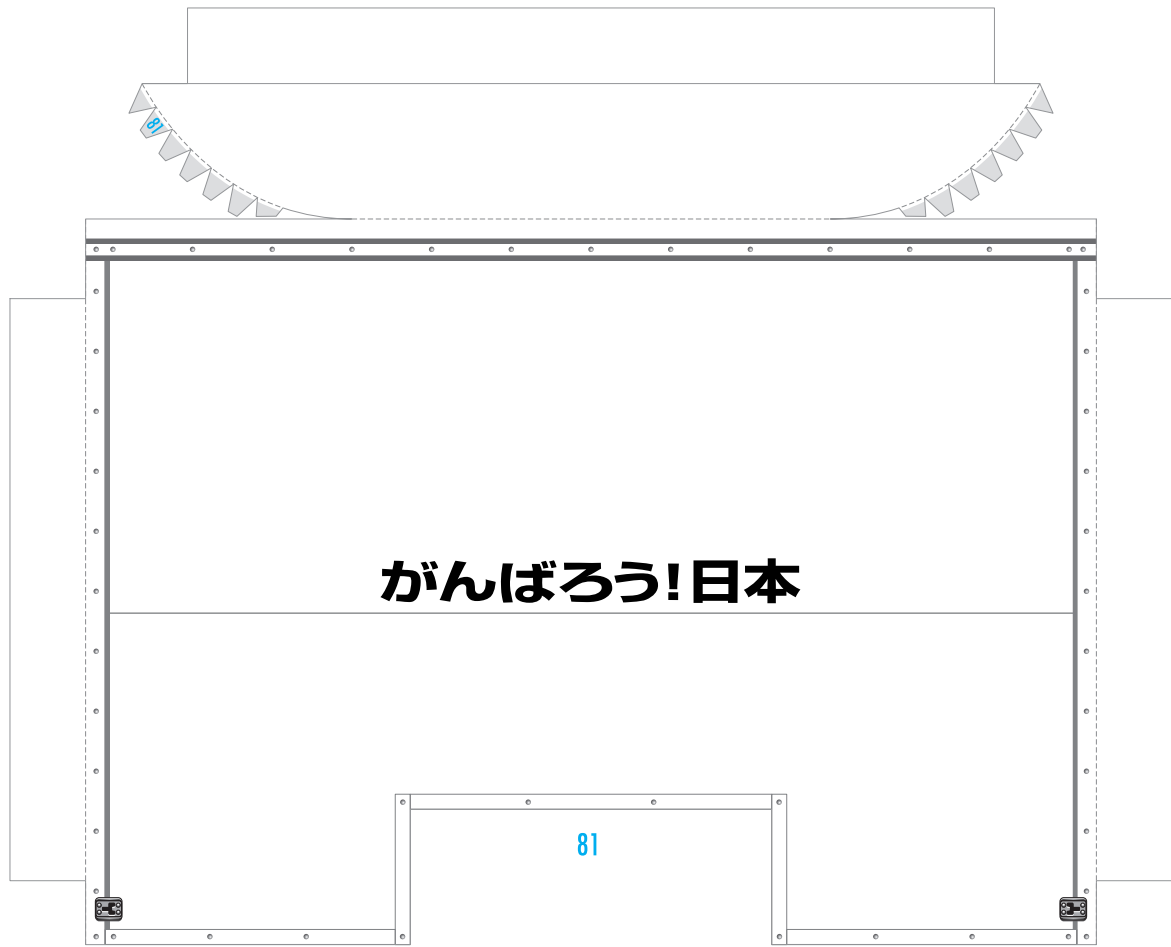

フロントパネル・パーツ