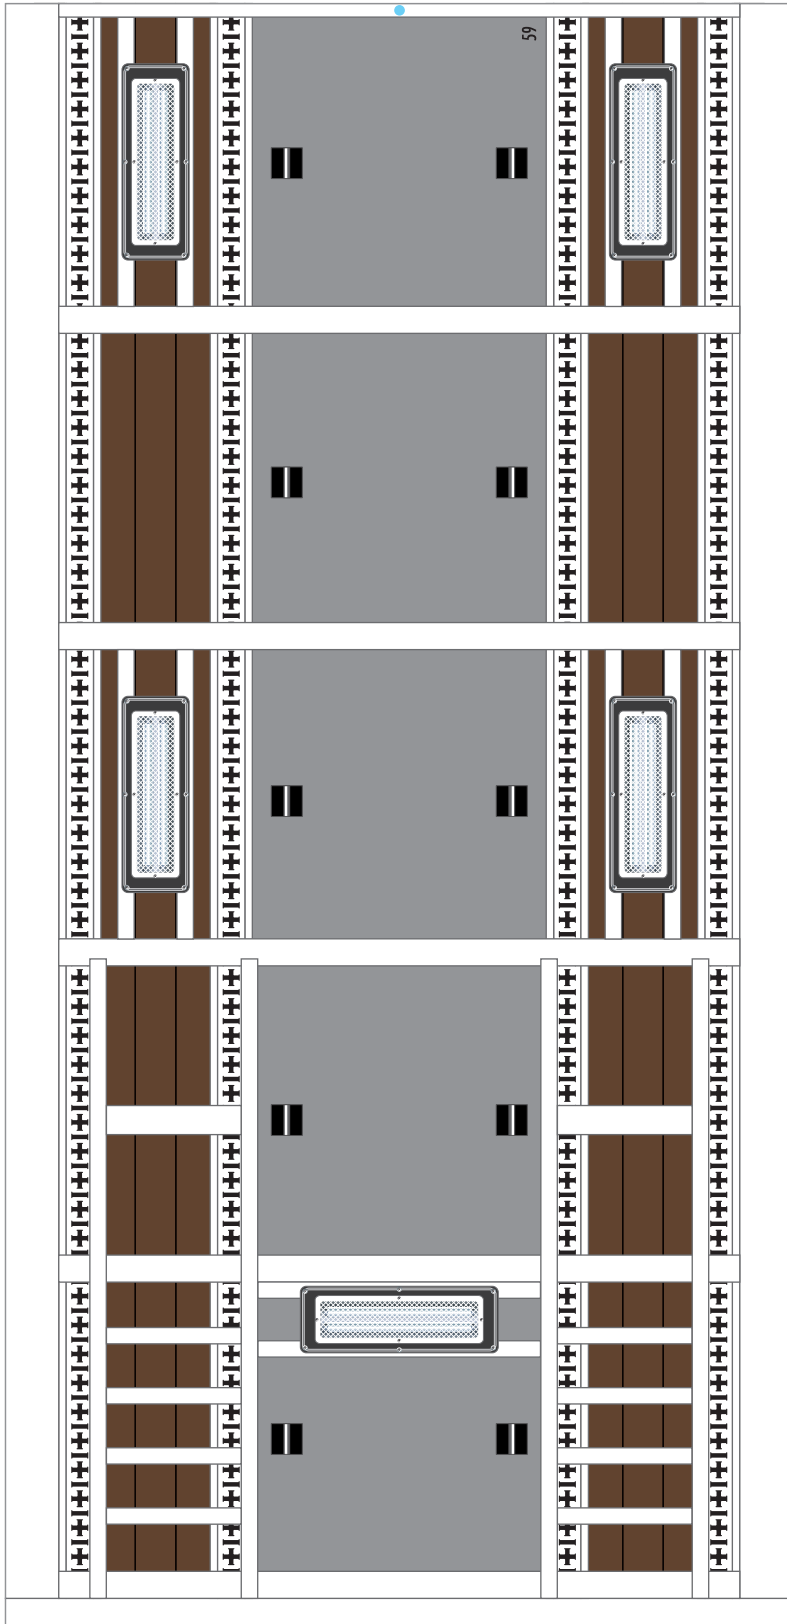

- 切る線
- - - 山折り
- · - 谷折り
- のりしろ
- のりしろ
- · - 合わせガイド線
- L 左側
- R 右側

アンダーパネル・パーツ

フロア・パーツ

- 切る線
- - - 山折り
- - - 谷折り
- のりしろ
- のりしろ
- 合わせガイド線
- L 左側
- R 右側

アンダーパネル・パーツ

ジャッキ足カバー-R 33R

ジャッキ足カバー-L 33L

フロア・パーツ

アンダーパネル・パーツ

ルーフ・パーツ

- 切る線
- - - 山折り
- - - 谷折り
- のりしろ
- のりしろ
- 合わせガイド線
- L 左側
- R 右側

ルーフ・パーツ

ルーフ・パーツ

ルーフ・パーツ

- 切る線
- - - 山折り
- · - 谷折り
- のりしろ
- L 左側
- R 右側

51L

51R

ルーフ・パーツ

- 切る線
- - - - 山折り
- · - · 谷折り
- のりしろ

アッパーデッキ・パーツ

57

- 切る線
- - - 山折り
- - - 谷折り
- のりしろ
- のりしろ
- 合わせガイド線
- L 左側
- R 右側

アッパーデッキ・パーツ

58

- 切る線
- - - 山折り
- - - 谷折り
- のりしろ
- のりしろ
- 合わせガイド線
- L 左側
- R 右側

アップパーデッキ・パーツ

59

アップパーデッキ・パーツ(レール)

アッパーデッキ・パーツ

アッパーデッキ・パーツ(レール)

リヤゲート・パーツ

リヤゲートステップ・サイド