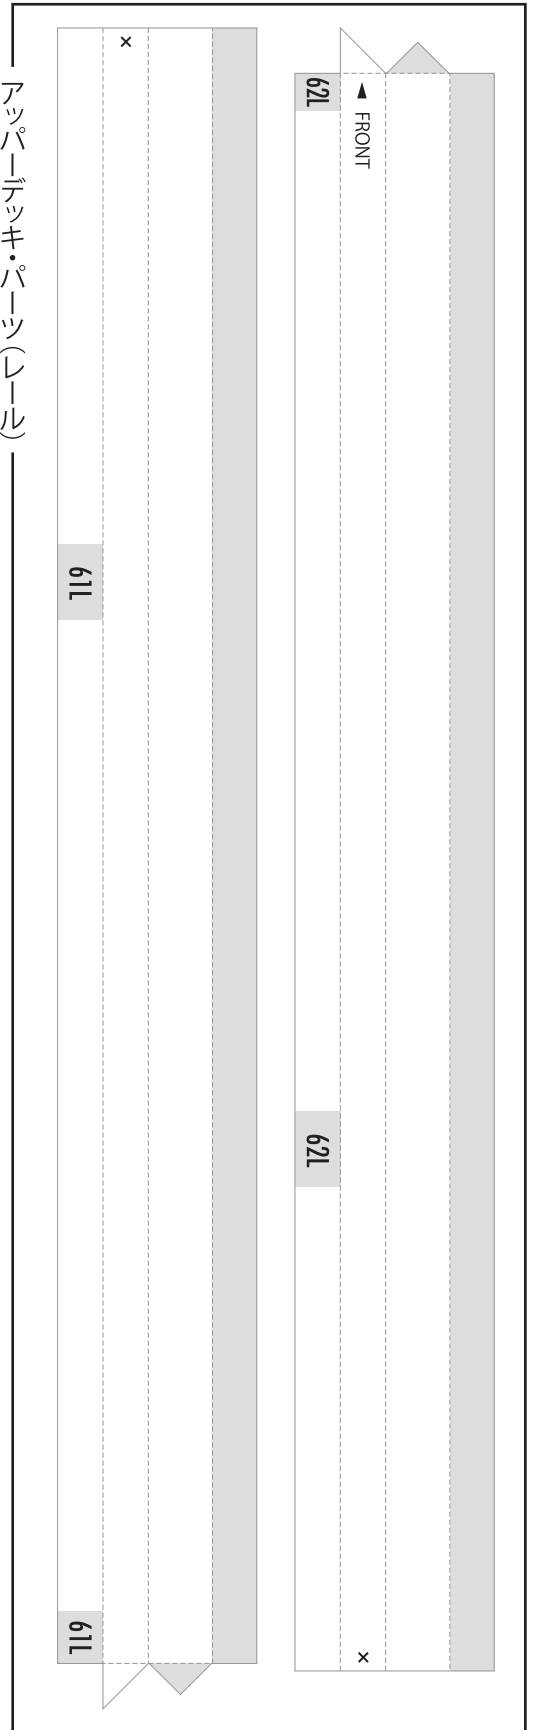

メイン・シャーシ
・パーツ

メイン・シャーシ・パーツ

赤い点まで
切り込みを入れます

赤い点まで
切り込みを入れます

赤い点まで
切り込みを入れます

赤い点まで
切り込みを入れます

- 切る線
- - - 山折り
- - - 谷折り
- のりしろ
- のりしろ
- 合わせガイド線
- L 左側
- R 右側

赤い点まで切り込みを入れます

アンダーパネル・パーツ

ルーフ・パーツ

- 切る線
- - - 山折り
- - - 谷折り
- のりしろ
- のりしろ
- 合わせガイド線
- L 左側
- R 右側

ルーフ・パーツ

ルーフ・パーツ

ルーフ・パーツ

- 切る線
- - - 山折り
- · - 谷折り
- のりしろ
- L 左側
- R 右側

51L

51R

ルーフ・パーツ

- 切る線
- - - - 山折り
- · - · 谷折り
- のりしろ

アッパーデッキ・パーツ

57

- 切る線
- - - 山折り
- - - 谷折り
- のりしろ
- のりしろ
- 合わせガイド線
- L 左側
- R 右側

アッパーデッキ・パーツ

58

- 切る線
- - - 山折り
- - - 谷折り
- のりしろ
- のりしろ
- 合わせガイド線
- L 左側
- R 右側

アップパーデッキ・パーツ

59

アップパーデッキ・パーツ(レール)

アッパーデッキ・パーツ

アッパーデッキ・パーツ(レール)

リヤゲート・パーツ

リヤゲートステップ・サイド