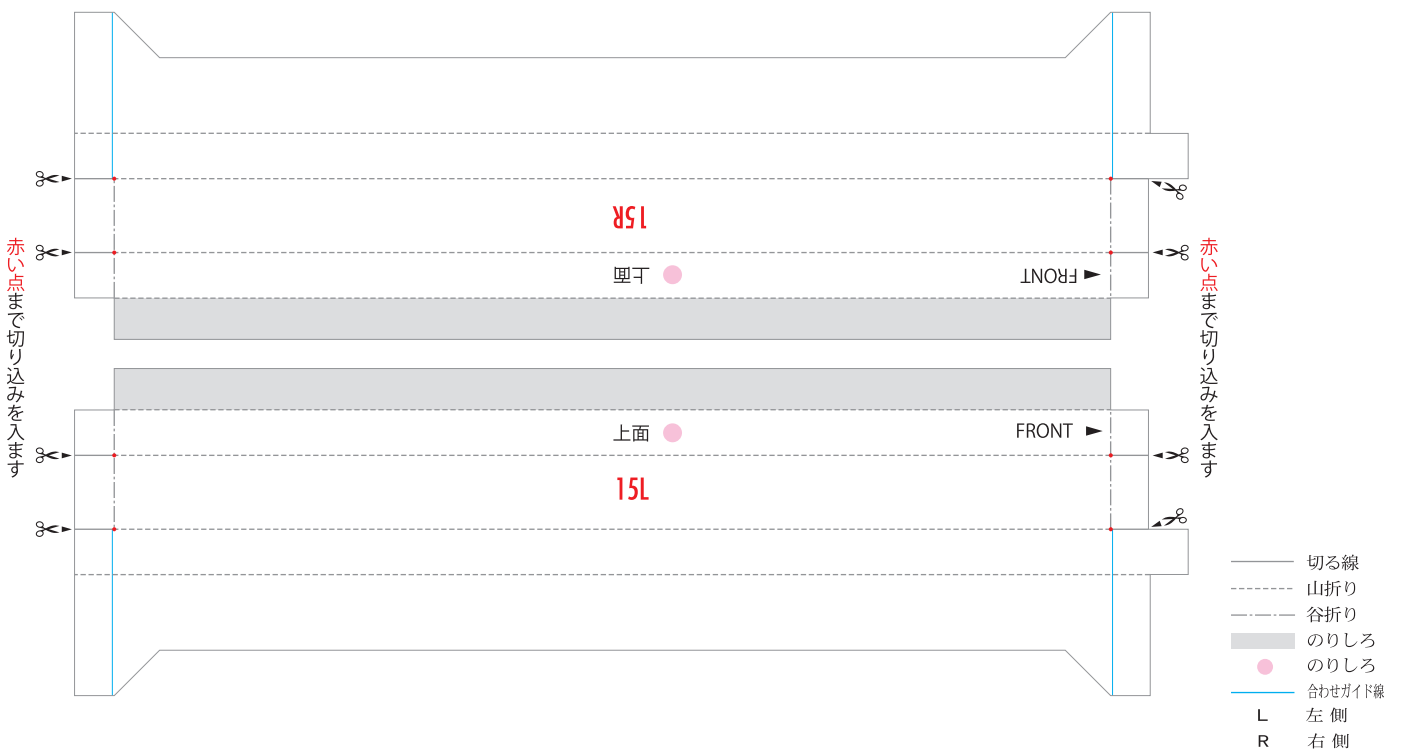

メイン・シャーシ
・パーツ

メイン・シャーシ・パーツ

赤い点まで
切り込みを入れます

赤い点まで
切り込みを入れます

赤い点まで
切り込みを入れます

赤い点まで
切り込みを入れます

- 切る線
- - - 山折り
- - - 谷折り
- のりしろ
- のりしろ
- 合わせガイド線
- L 左側
- R 右側

赤い点まで切り込みを入れます

赤い点まで切り込みを入れます

赤い点まで
切り込みを入れます

赤い点まで
切り込みを入れます

メイン・シャーシ・パーツ

メイン・シャーシ
・パーツ

メイン・シャーシ
・パーツ

メイン・シャーシ
・パーツ

フロア・パーツ

アンダーパネル・パーツ

ルーフ・パーツ

- 切る線
- - - 山折り
- - - 谷折り
- のりしろ
- のりしろ
- 合わせガイド線
- L 左側
- R 右側

ルーフ・パーツ

ルーフ・パーツ

ルーフ・パーツ

- 切る線
- - - 山折り
- · - 谷折り
- のりしろ
- L 左側
- R 右側

51L

サイドパネル・パーツ

- 切る線
- - - - 山折り
- のりしろ
- L 左側
- R 右側