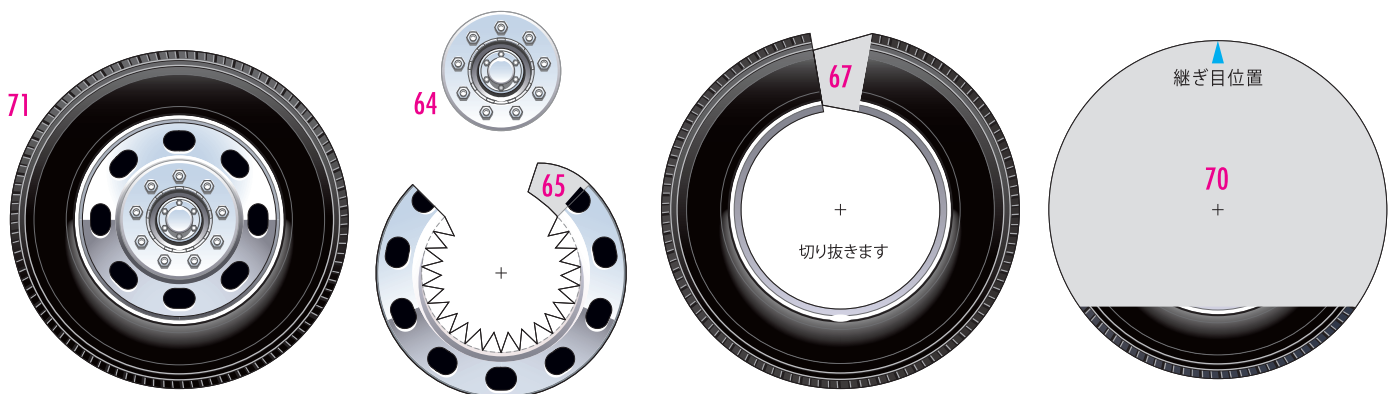

サイドパネル・パーツ

FRONT ▶

タイヤ・パーツ