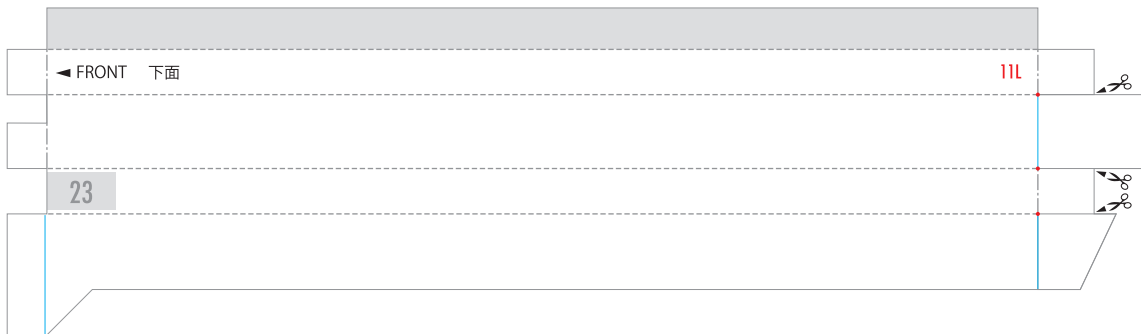

メイン・シャーシ
・パーツ

メイン・シャーシ・パーツ

赤い点まで
切り込みを入れます

赤い点まで
切り込みを入れます

赤い点まで
切り込みを入れます

赤い点まで
切り込みを入れます

- 切る線
- - - 山折り
- - - 谷折り
- のりしろ
- のりしろ
- 合わせガイド線
- L 左側
- R 右側

赤い点まで切り込みを入れます

赤い点まで切り込みを入れます

赤い点まで
切り込みを入れます

赤い点まで
切り込みを入れます

メイン・シャーシ・パーツ

メイン・シャーシ
・パーツ

メイン・シャーシ
・パーツ

メイン・シャーシ
・パーツ

フロア・パーツ

サイドパネル・パーツ

- 切る線
- - - - 山折り
- のりしろ
- L 左側
- R 右側