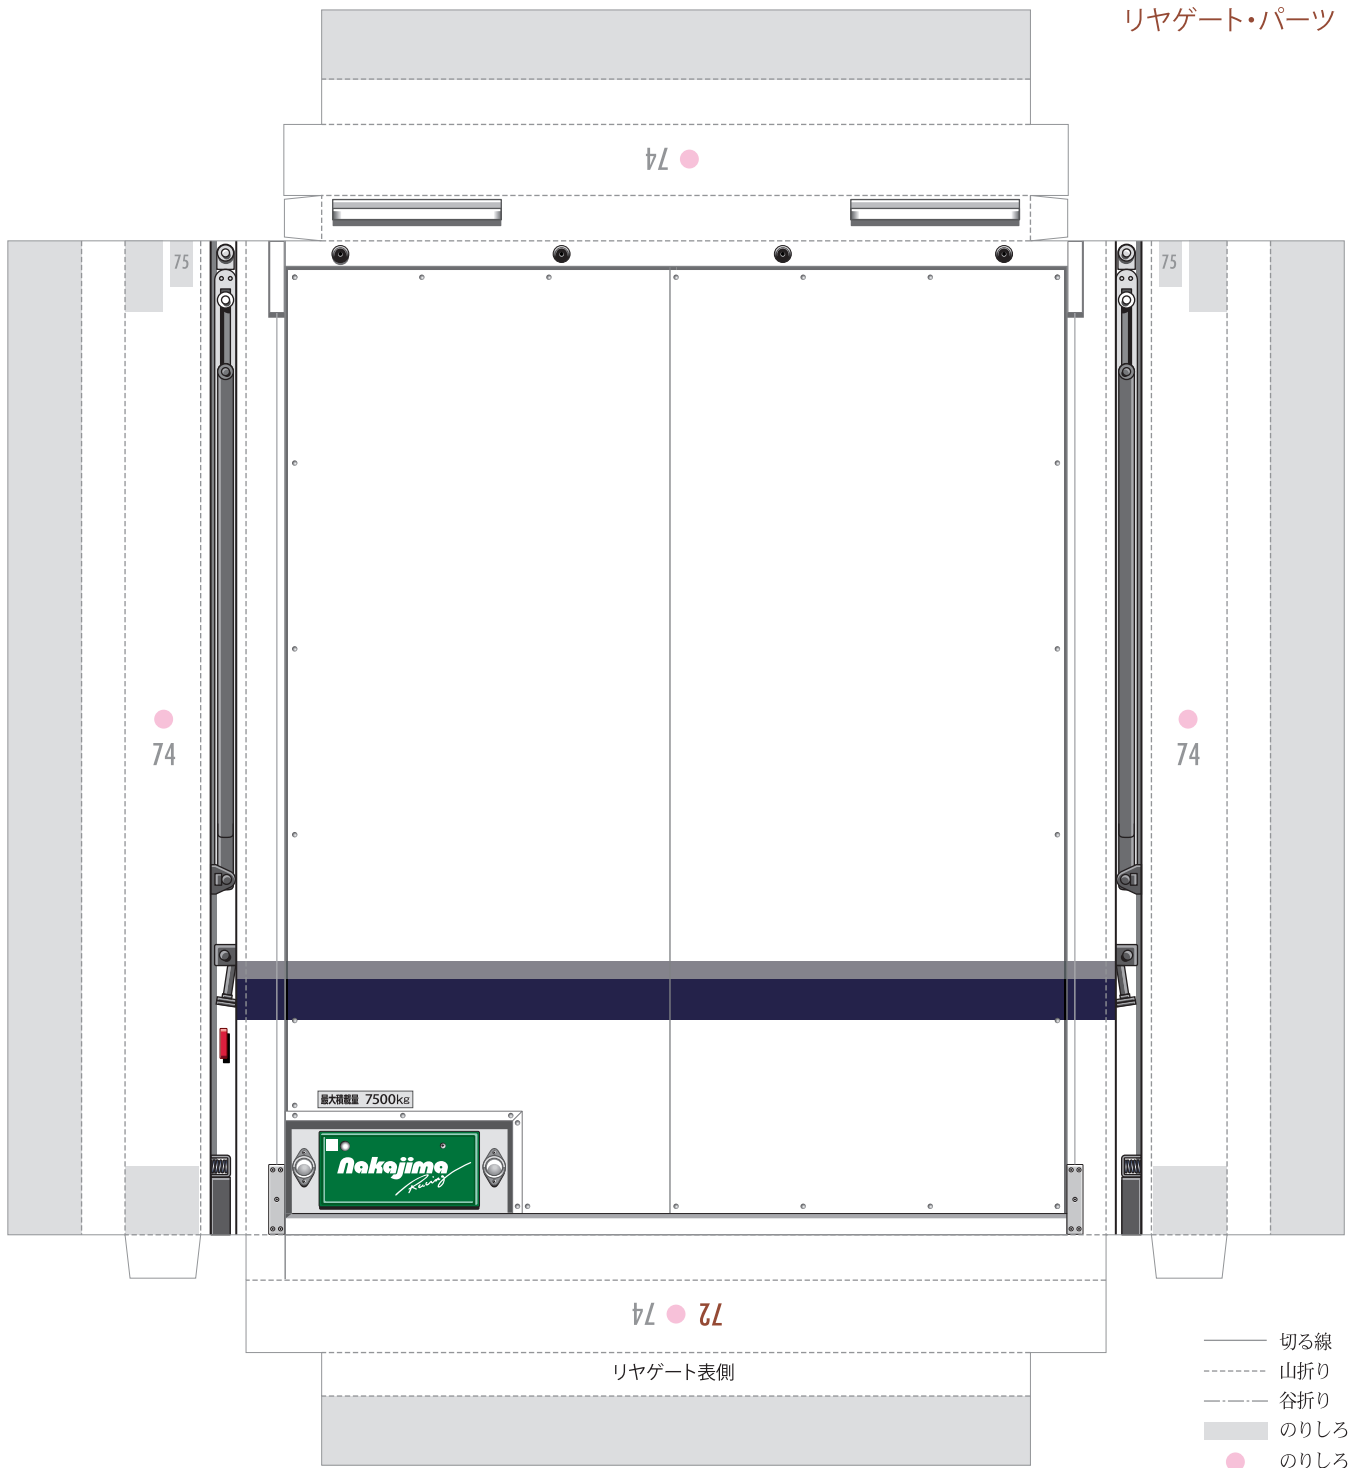

- 切る線
- - - 山折り
- - - 谷折り
- のりしろ
- のりしろ
- 合わせガイド線
- L 左側
- R 右側

アップパーデッキ・パーツ

59

アップパーデッキ・パーツ(レール)

アッパーデッキ・パーツ

アッパーデッキ・パーツ(レール)

リヤゲート・パーツ

リヤゲートステップ・サイド

サイドパネル・パーツ

- 切る線
- - - - 山折り
- のりしろ
- L 左側
- R 右側