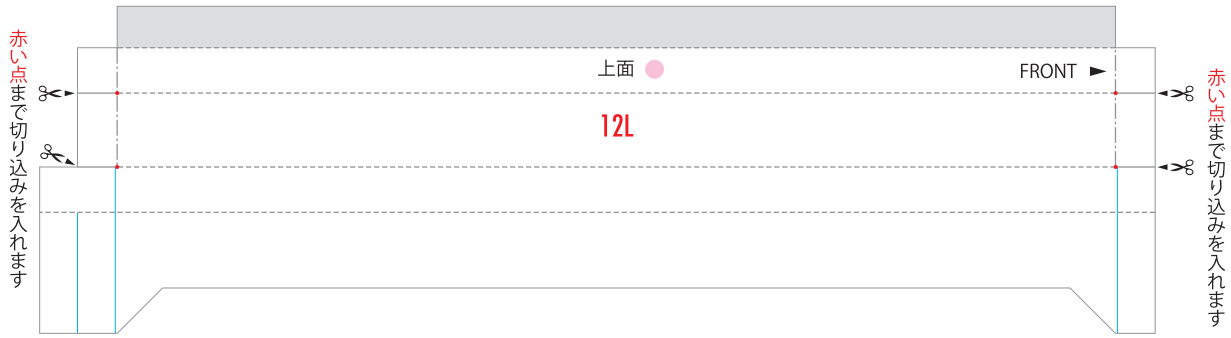

メイン・シャーシ
・パーツ

メイン・シャーシ・パーツ

赤い点まで
切り込みを入れます

赤い点まで
切り込みを入れます

赤い点まで
切り込みを入れます

赤い点まで
切り込みを入れます

- 切る線
- - - 山折り
- - - 谷折り
- のりしろ
- のりしろ
- 合わせガイド線
- L 左側
- R 右側

赤い点まで切り込みを入れます

赤い点まで切り込みを入れます

赤い点まで
切り込みを入れます

赤い点まで
切り込みを入れます

メイン・シャーシ・パーツ

メイン・シャーシ
・パーツ

メイン・シャーシ
・パーツ

メイン・シャーシ
・パーツ

フロア・パーツ