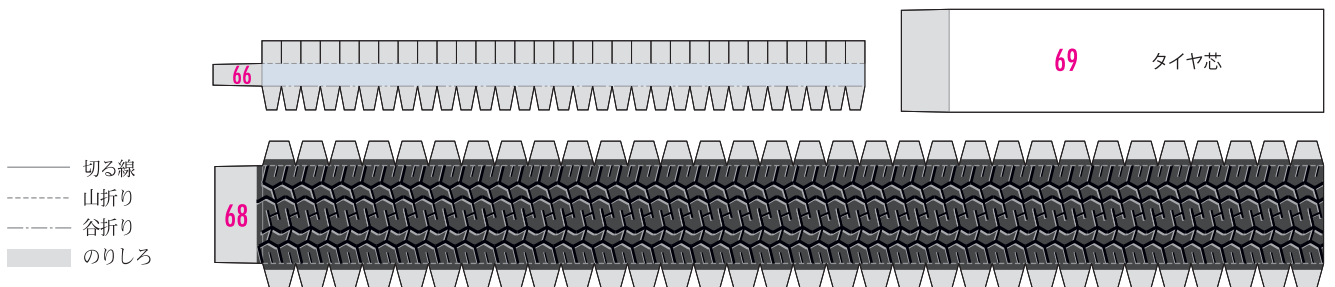

78L

- 切る線
- - - 山折り
- · - 谷折り
- のりしろ
- L 左側
- R 右側

フロントパネル・パーツ

- 切る線
- - - 山折り
- - - 谷折り
- のりしろ
- L 左側
- R 右側

サイドパネル・パーツ

タイヤ・パーツ

サイドパネル・パーツ

FRONT ▶

タイヤ・パーツ

サイドパネル・パーツ

タイヤ・パーツ

サイドパネル・パーツ

タイヤ・パーツ

サイドパネル・パーツ

◀ FRONT

- 切る線
- - - - 山折り
- のりしろ
- L 左側
- R 右側