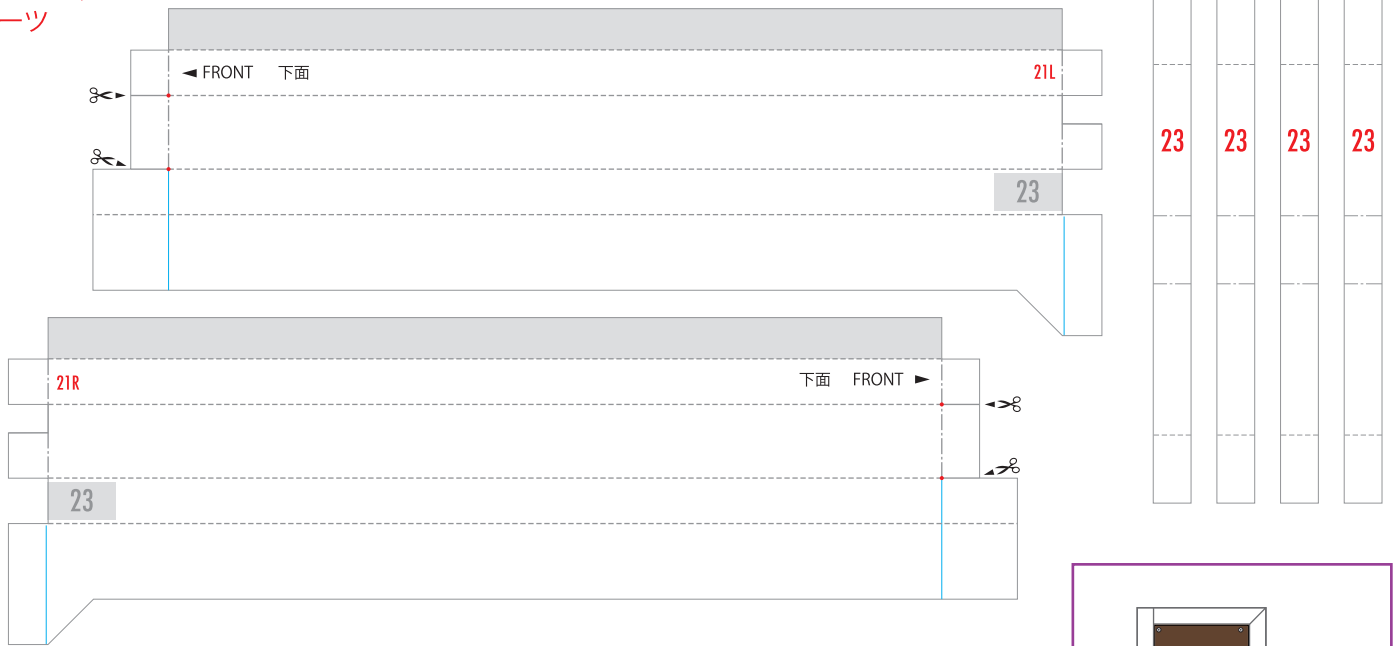

赤い点まで切り込みを入れます

赤い点まで
切り込みを入れます

赤い点まで
切り込みを入れます

メイン・シャーシ・パーツ

メイン・シャーシ
・パーツ

メイン・シャーシ
・パーツ

メイン・シャーシ
・パーツ

フロア・パーツ

- 切る線
- - - 山折り
- · - 谷折り
- のりしろ
- のりしろ
- · - 合わせガイド線
- L 左側
- R 右側

アンダーパネル・パーツ

フロア・パーツ

- 切る線
- - - 山折り
- - - 谷折り
- のりしろ
- のりしろ
- 合わせガイド線
- L 左側
- R 右側

アンダーパネル・パーツ

ジャッキ足カバー-R 33R

ジャッキ足カバー-L 33L

フロア・パーツ

アンダーパネル・パーツ

ルーフ・パーツ

- 切る線
- - - 山折り
- - - 谷折り
- のりしろ
- のりしろ
- 合わせガイド線
- L 左側
- R 右側

ルーフ・パーツ

ルーフ・パーツ

ルーフ・パーツ

- 切る線
- - - 山折り
- · - 谷折り
- のりしろ
- L 左側
- R 右側

51L

サイドパネル・パーツ

- 切る線
- - - - 山折り
- のりしろ
- L 左側
- R 右側