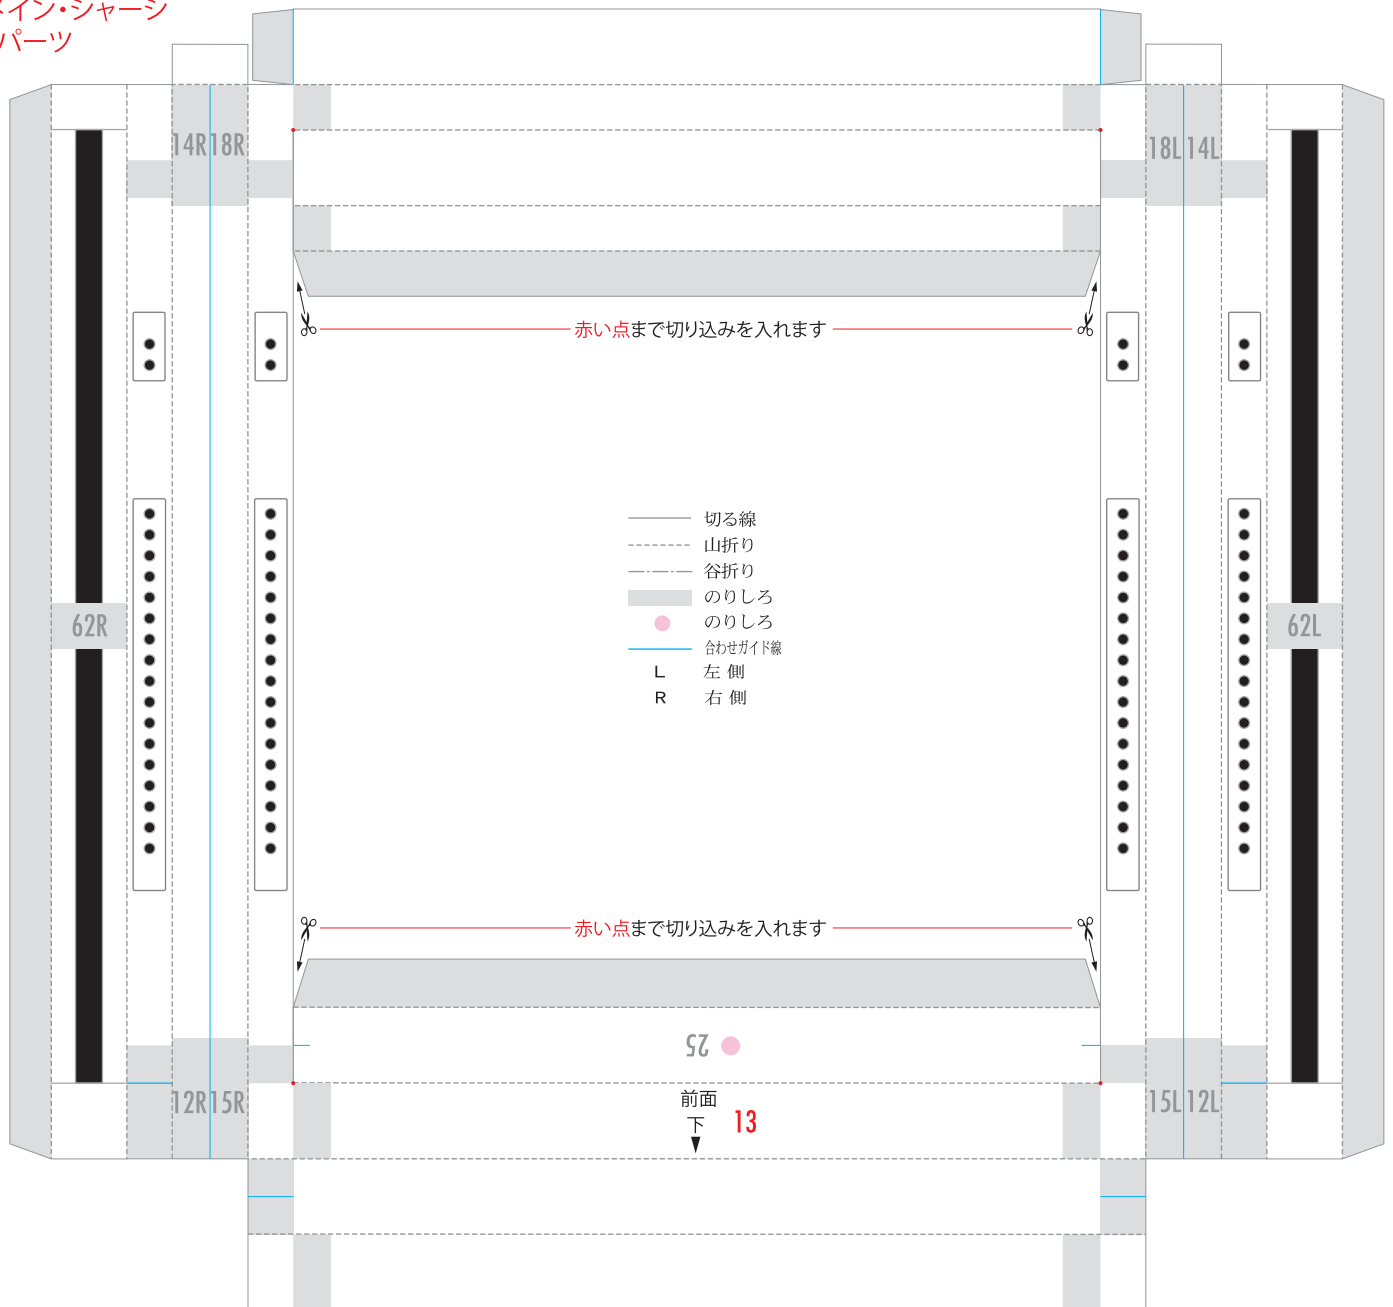

赤い点まで切り込みを入れます

赤い点まで
切り込みを入れます

赤い点まで
切り込みを入れます

メイン・シャーシ・パーツ

メイン・シャーシ
・パーツ

メイン・シャーシ
・パーツ

メイン・シャーシ
・パーツ

フロア・パーツ

- 切る線
- - - 山折り
- · - 谷折り
- のりしろ
- のりしろ
- · - 合わせガイド線
- L 左側
- R 右側

アンダーパネル・パーツ

フロア・パーツ

- 切る線
- - - 山折り
- - - 谷折り
- のりしろ
- のりしろ
- 合わせガイド線
- L 左側
- R 右側

アンダーパネル・パーツ

ジャッキ足カバー-R 33R

ジャッキ足カバー-L 33L

フロア・パーツ

アンダーパネル・パーツ

ルーフ・パーツ

- 切る線
- - - 山折り
- - - 谷折り
- のりしろ
- のりしろ
- 合わせガイド線
- L 左側
- R 右側

ルーフ・パーツ

ルーフ・パーツ

ルーフ・パーツ

- 切る線
- - - 山折り
- · - 谷折り
- のりしろ
- L 左側
- R 右側

51L

サイドパネル・パーツ

- 切る線
- - - - 山折り
- のりしろ
- L 左側
- R 右側