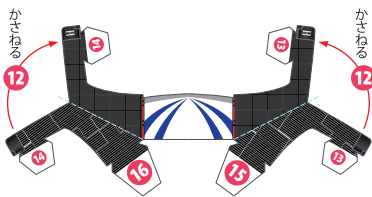

SUPER GT 2014 SERIES GT500

Epson Nakajima Racing Epson NSX CONCEPT-GT

のりがいらない 簡単ペーパークラフト

別紙の組み立て説明を見ながら、ゆっくりていねいに組み立てましょう。

- 切る線
- - - 山折り
- - - 谷折り
- ✂ 切り抜くところ
- ✂ 切り込みを入れるところ