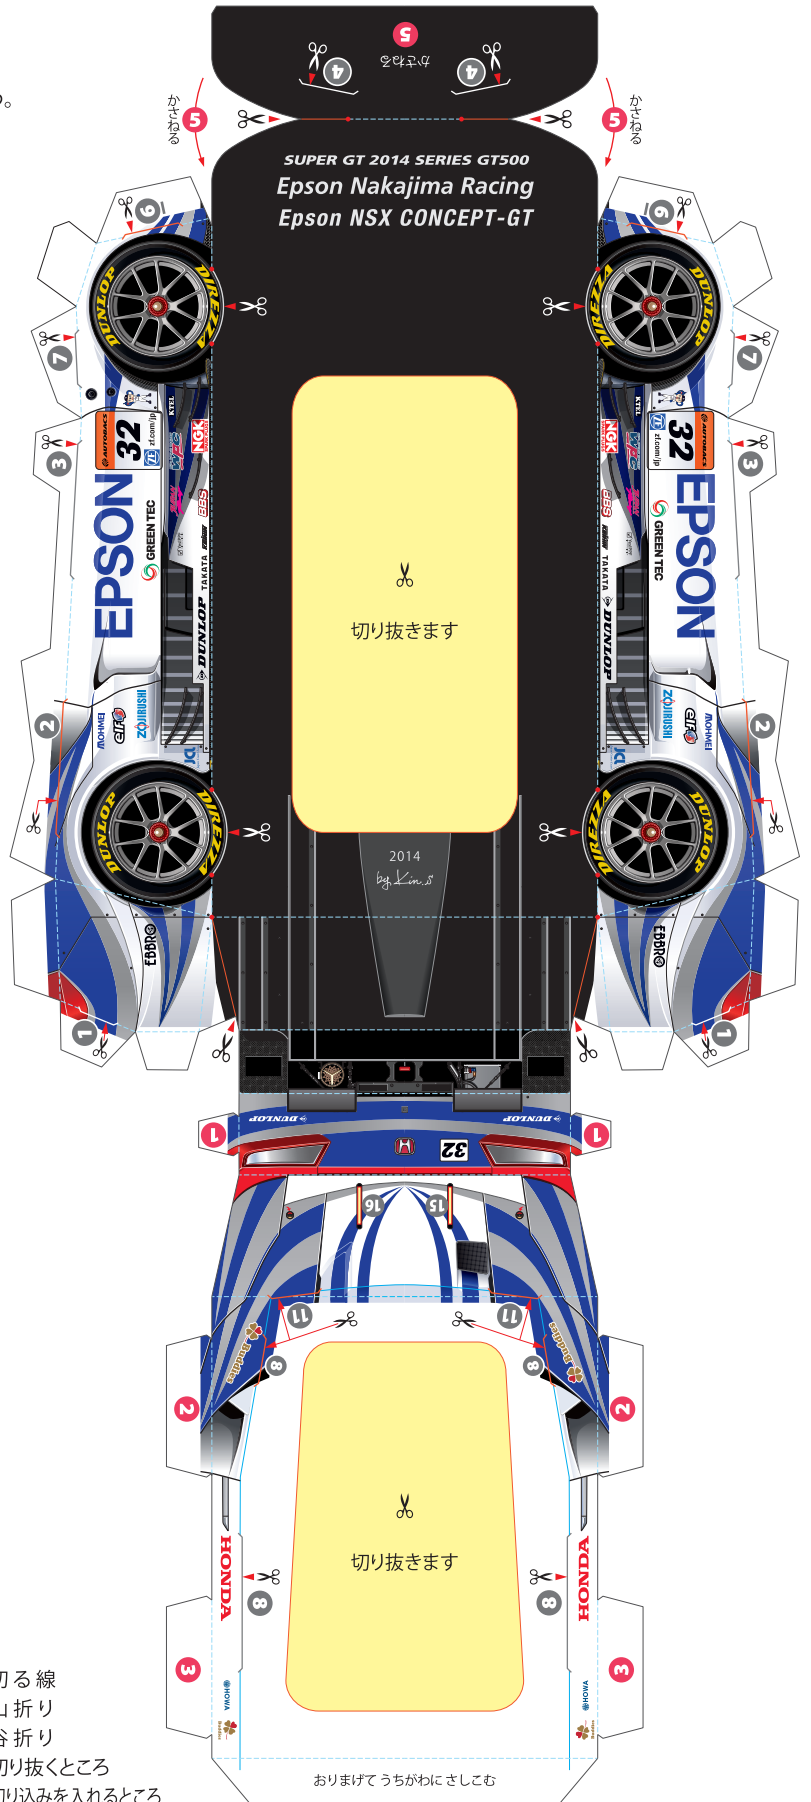

SUPER GT 2014 SERIES GT500

Epson Nakajima Racing Epson NSX CONCEPT-GT

のりがいらない 簡単ペーパークラフト

別紙の組み立て説明を見ながら、ゆっくりていねいに組み立てましょう。

- 切る線
- - - 山折り
- - - 谷折り
- ✂ 切り抜くところ
- ✂ 切り込みを入れるところ