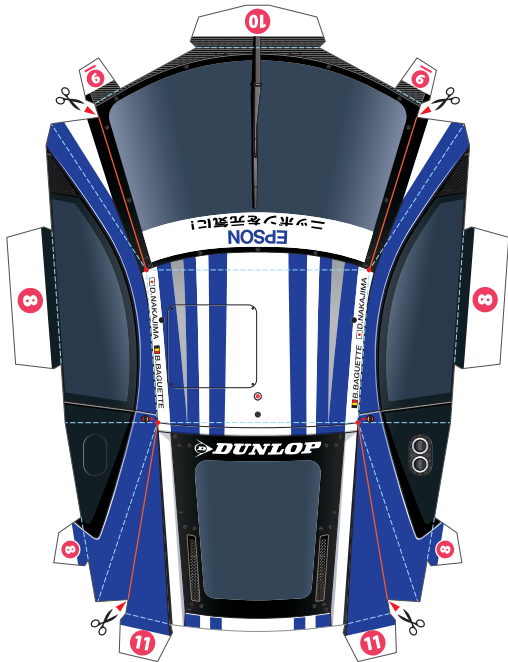

SUPER GT 2014 SERIES GT500

Epson Nakajima Racing Epson NSX CONCEPT-GT

のりがいらない 簡単ペーパークラフト

別紙の組み立て説明を見ながら、ゆっくりていねいに組み立てましょう。

- 切る線
- - - 山折り
- - - 谷折り
- ✂ 切り抜くところ
- ✂ 切り込みを入れるところ