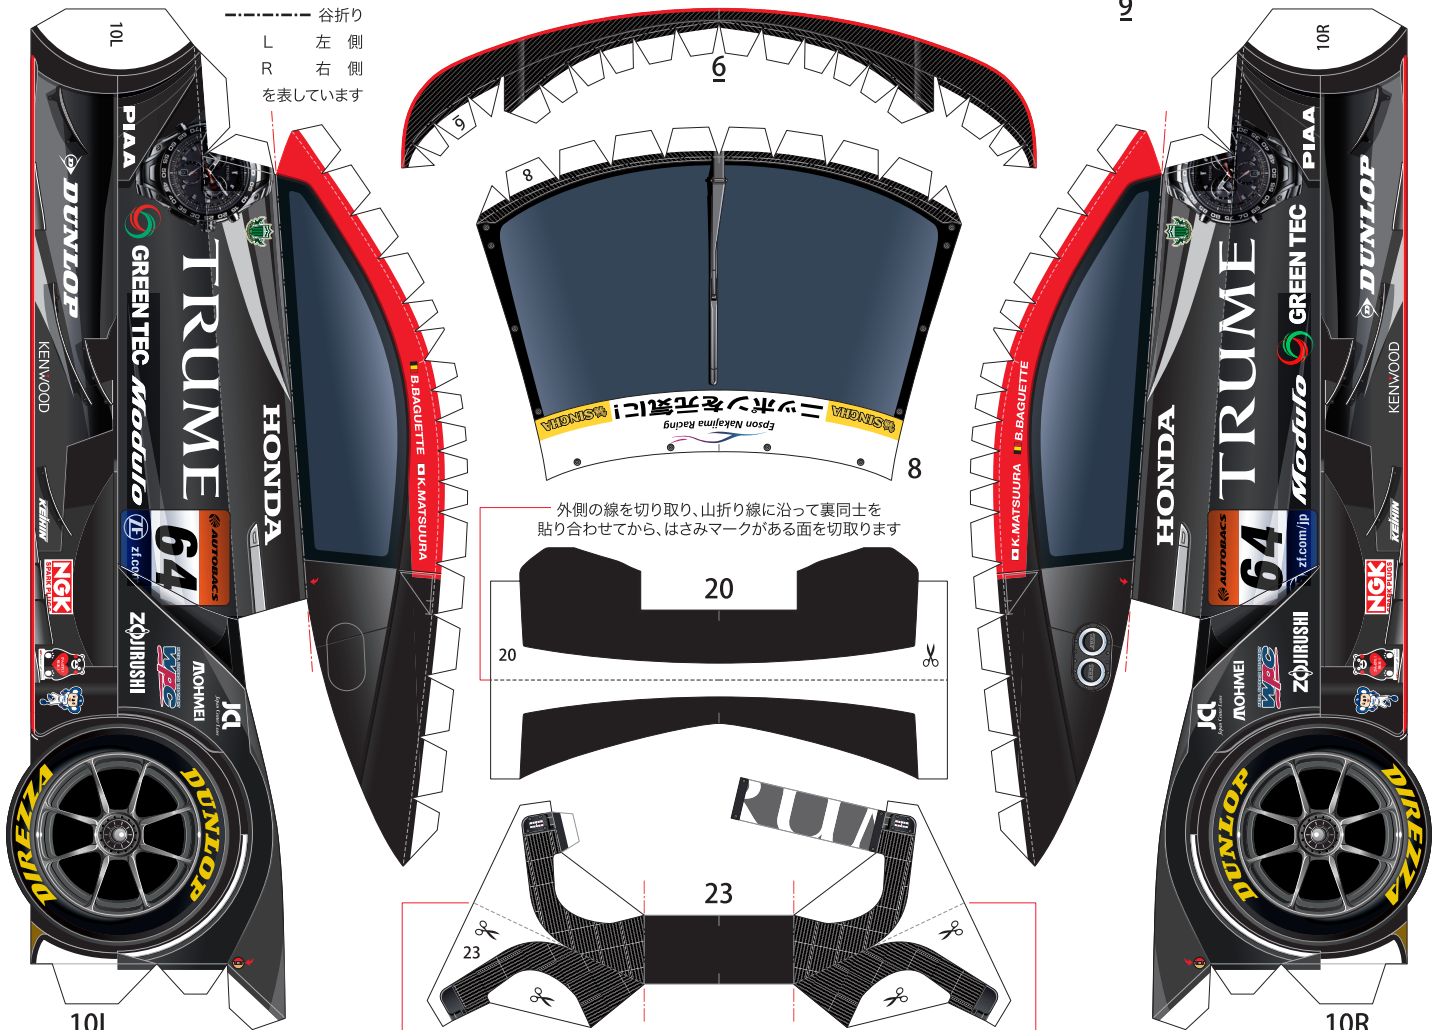

# SUPER GT 2017 SERIES GT500

## Epson Nakajima Racing Epson Modulo NSX-GT

1:24 Scale Paper Craft Round 8 MOTEGI GT GRAND FINAL TRUME version

Sheet 1

- 切る線
- - - 山折り
- - - 谷折り
- L 左側
- R 右側
- を表しています

外側の線を切り取り、山折り線に沿って裏同士を貼り合わせてから、はさみマークがある面を切り取ります

外側の線を切り取り、はみ出しているところ以外の裏同士を山折り線に沿って貼り合わせてから、はさみマークがある面を切り取ります