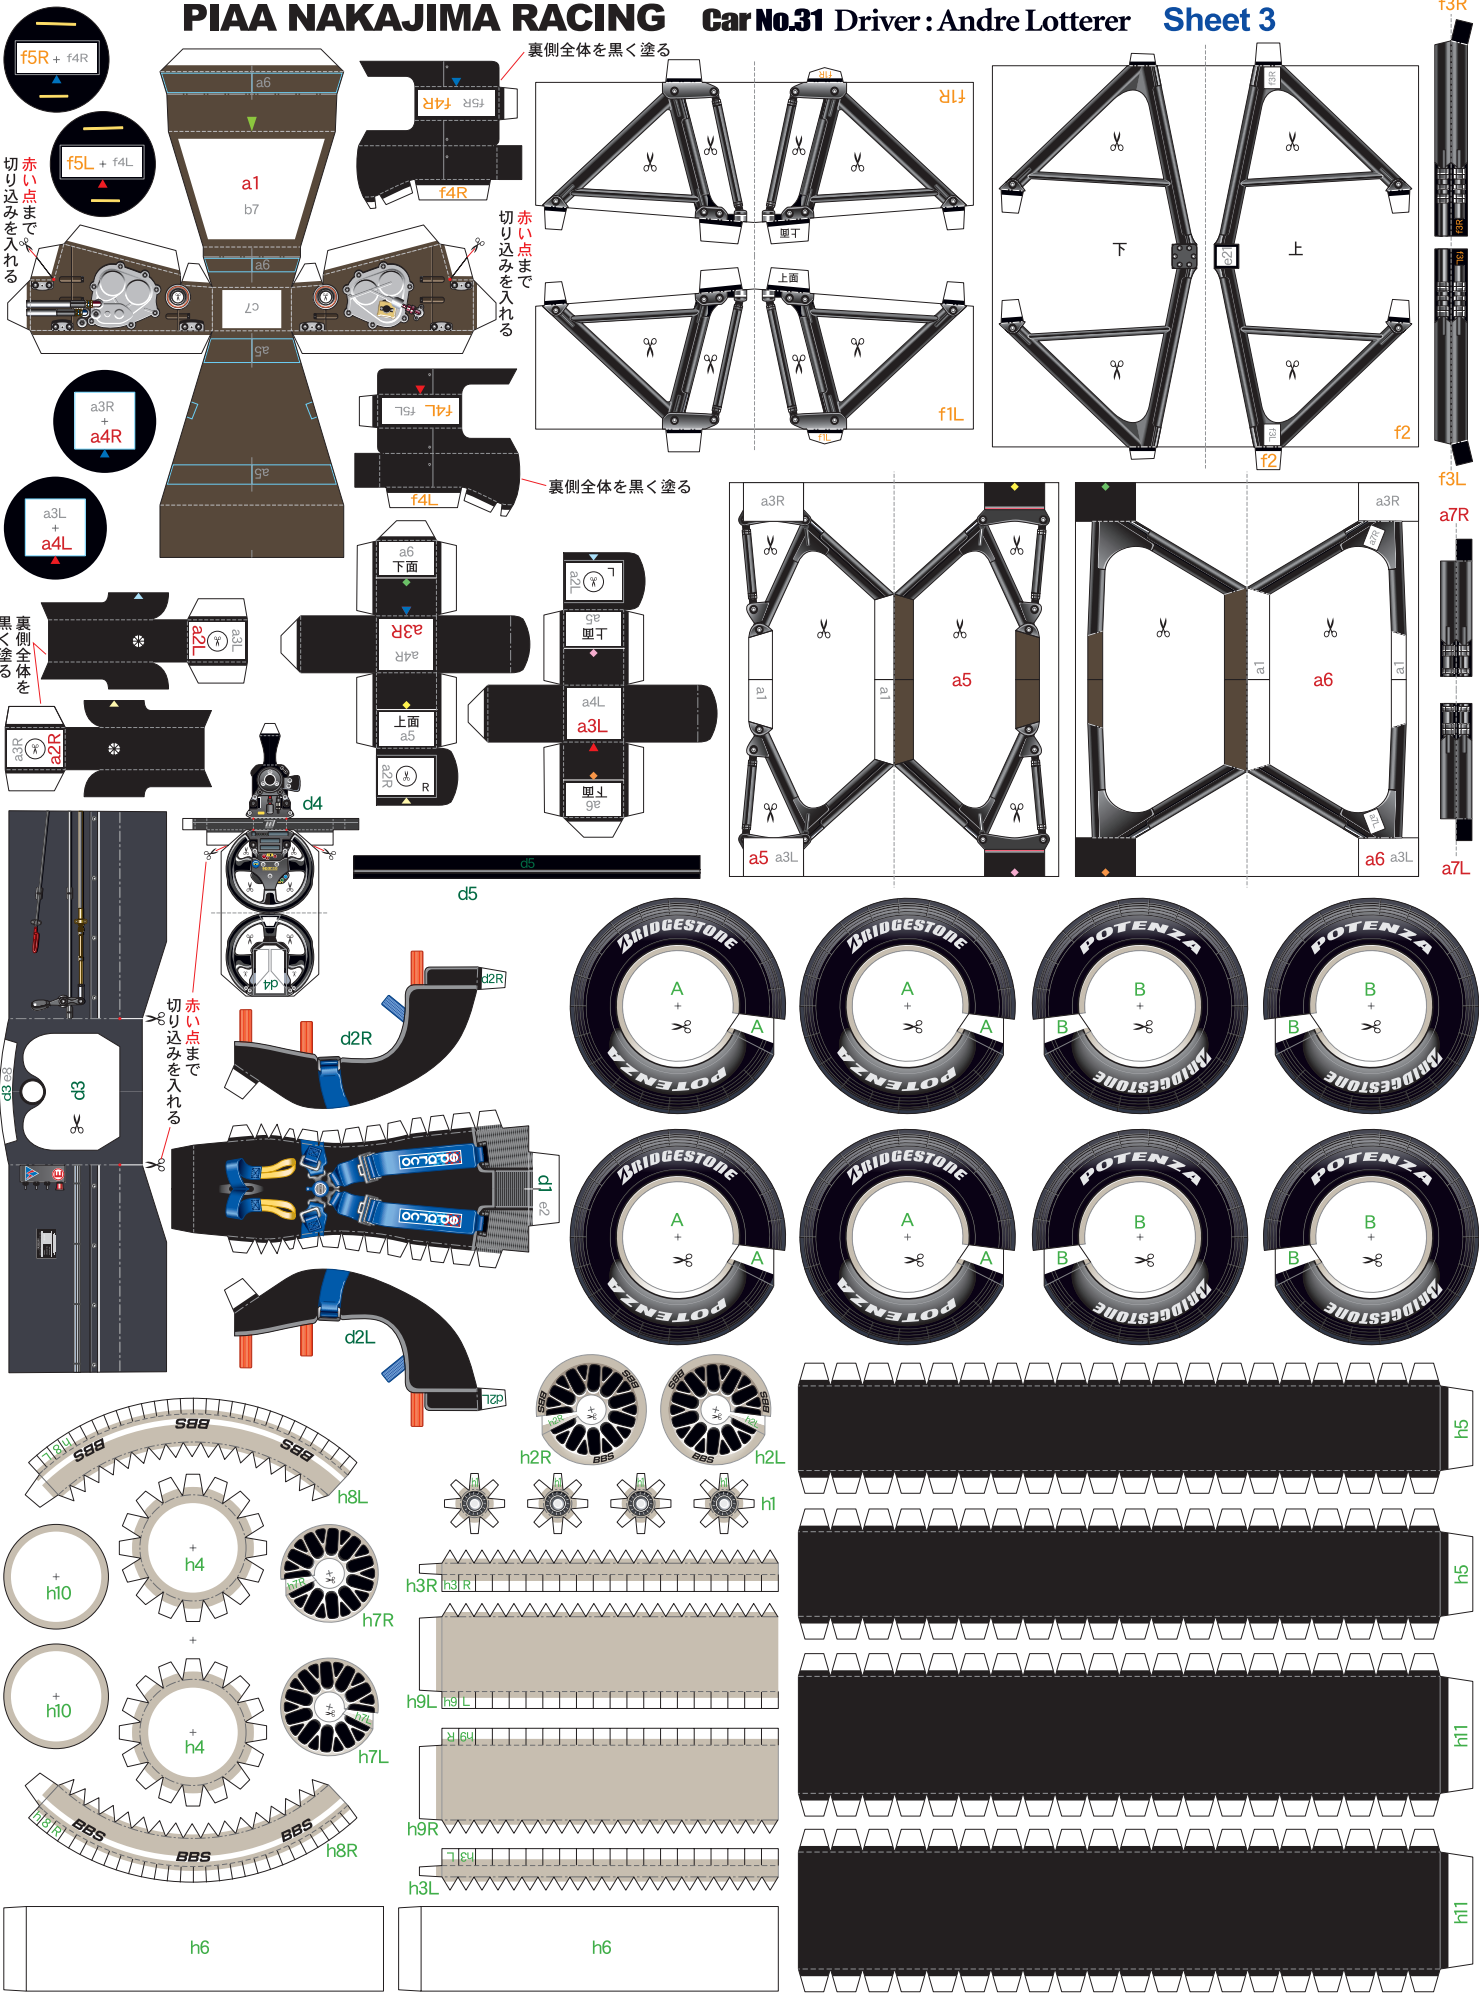

# PIAA NAKAJIMA RACING

## Car No.31

Sheet 1

### Driver : Andre Lotterer

f5R + f4R  
f5L + f4L  
赤い点まで切り込みを入れる

a3R + a4R  
a3L + a4L  
裏側全体を黒く塗る

d3  
赤い点まで切り込みを入れる

h6

裏側全体を黒く塗る  
赤い点まで切り込みを入れる

裏側全体を黒く塗る

d2R  
d2L