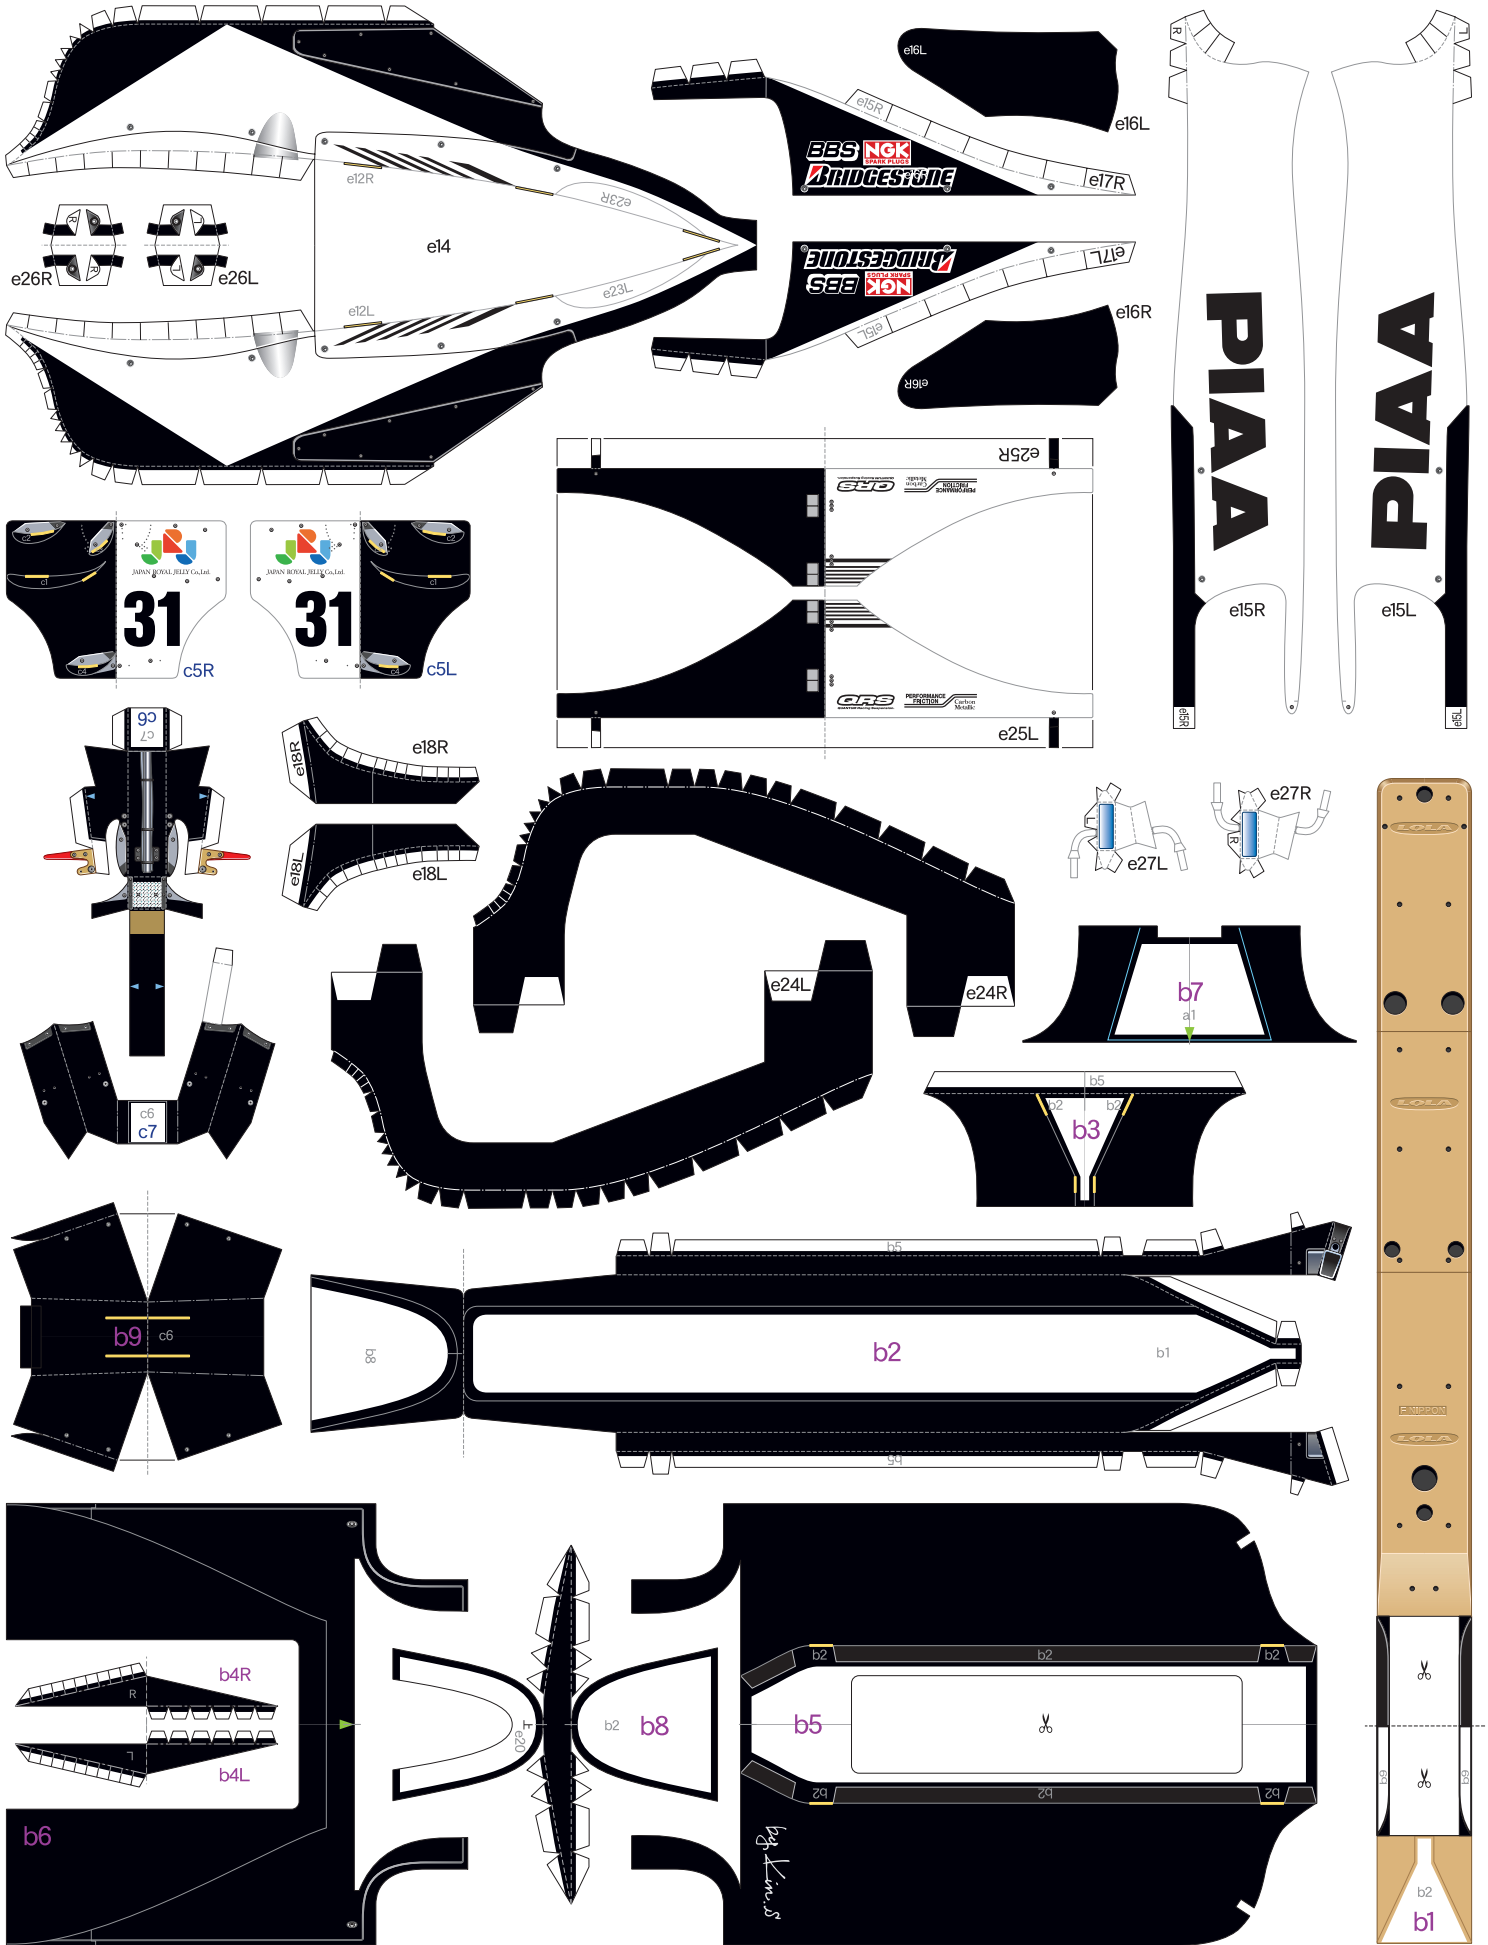

# PIAA NAKAJIMA RACING

## Car No.31

Sheet 1

### Driver : Andre Lotterer

f5R + f4R  
f5L + f4L  
赤い点まで切り込みを入れる

a3R + a4R  
a3L + a4L  
裏側全体を黒く塗る

d3  
赤い点まで切り込みを入れる

h6

裏側全体を黒く塗る  
赤い点まで切り込みを入れる

裏側全体を黒く塗る

d2R  
d2L