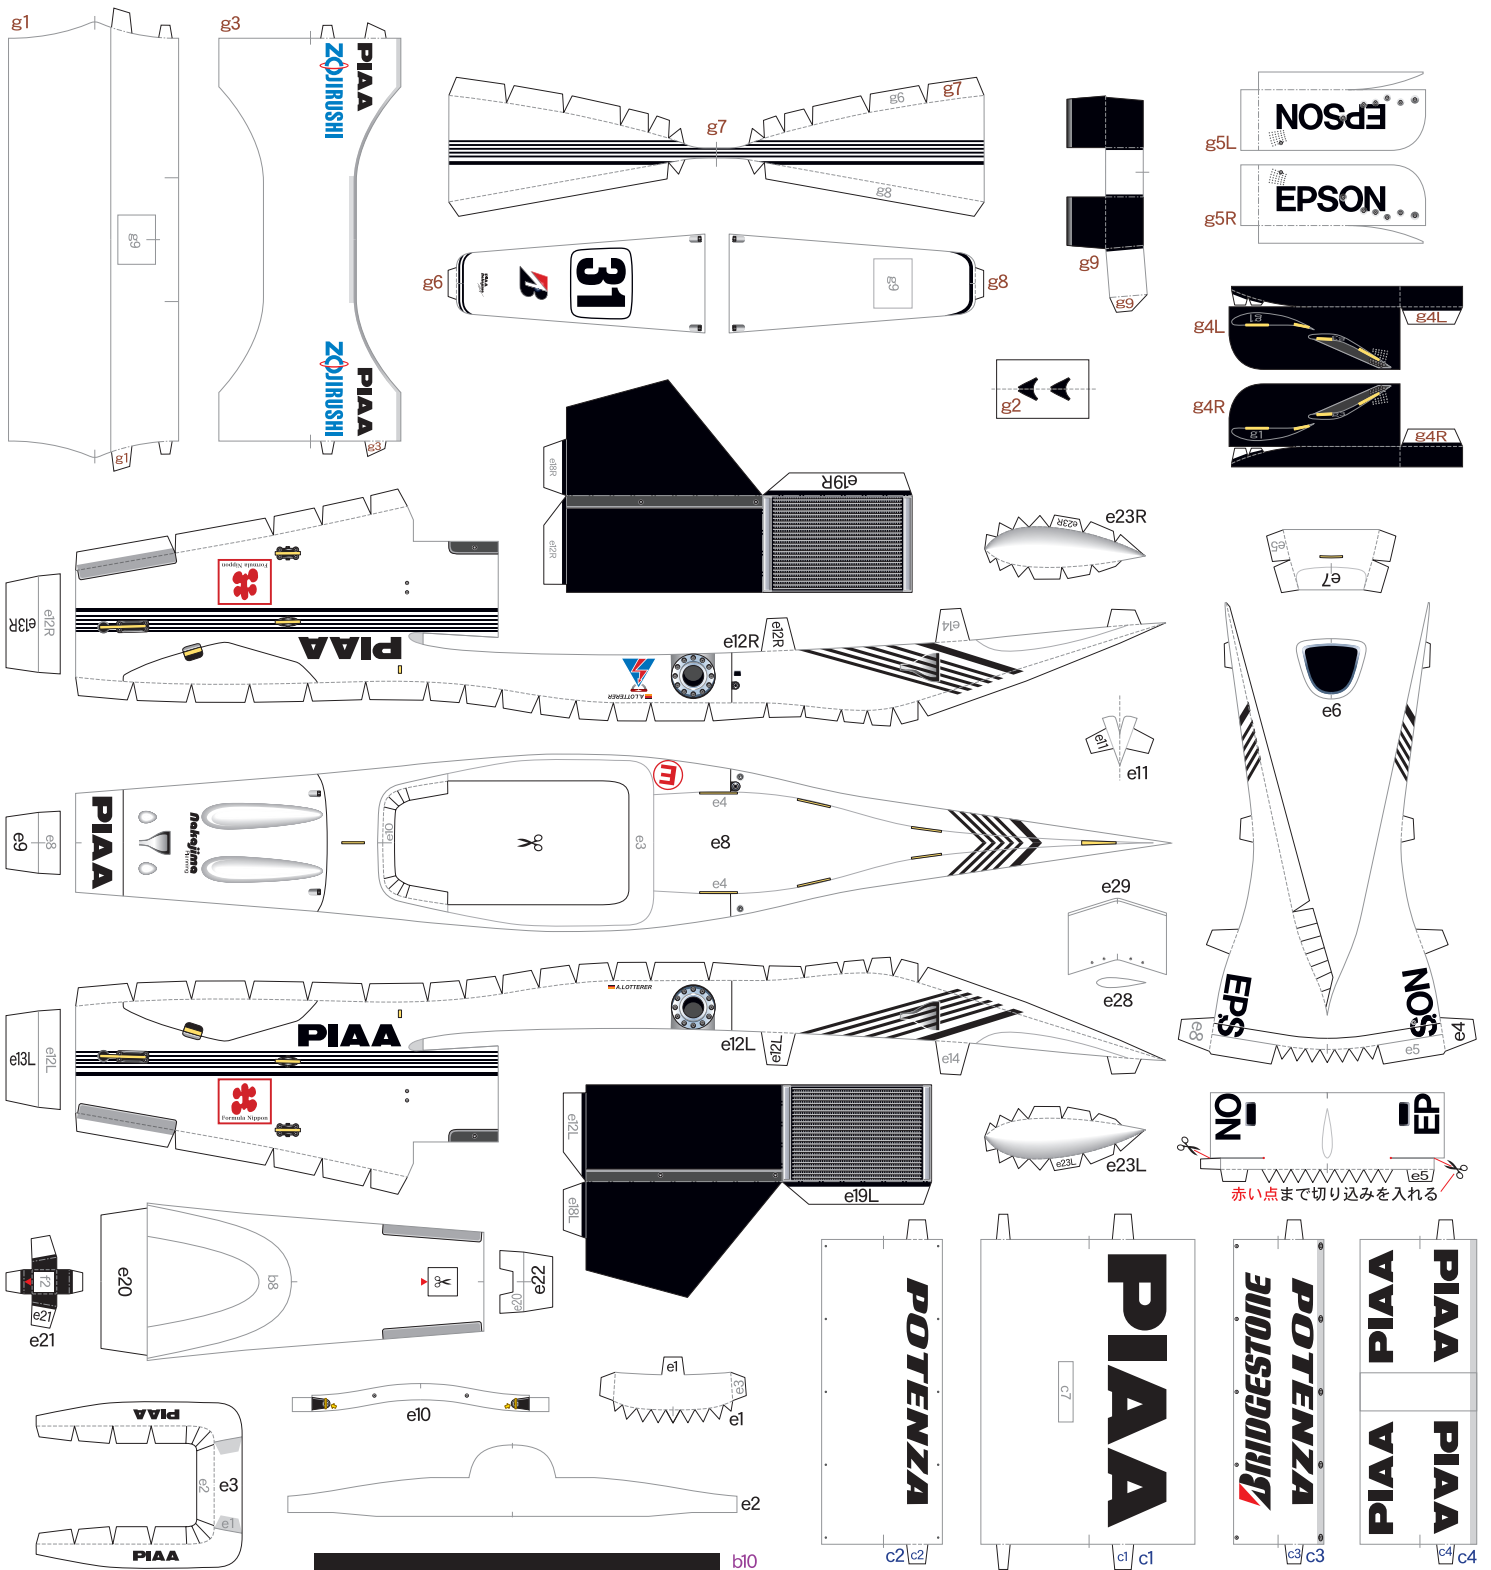

# PIAA NAKAJIMA RACING

## Car No.31

Sheet 1

### Driver : Andre Lotterer

f5R + f4R  
f5L + f4L  
赤い点まで切り込みを入れる

a3R + a4R  
a3L + a4L  
裏側全体を黒く塗る

d3  
赤い点まで切り込みを入れる

h6

裏側全体を黒く塗る  
赤い点まで切り込みを入れる

裏側全体を黒く塗る

d2R  
d2L