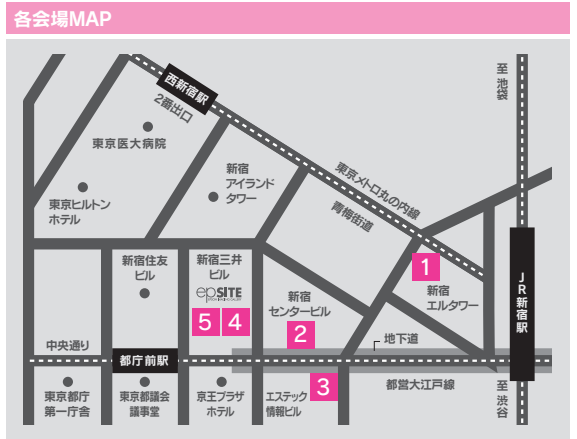

# 新宿写真 フェスティバル 2017

開催期間 **9.22.FRI ▶ 10.7.SAT**

写真愛好家を応援する各メーカーが、「新宿」を「写真」で熱く盛り上げます!! 各ショールームをまわるとプレゼントがもらえるスタンプラリーにも、是非ご参加ください。

## 1 ニコンプラザ新宿 THE GALLERY

写真展	9/19(火)~9/25(月)	全日本写真連盟 写真展 「全日本写真展 2017」
	9/19(火)~9/25(月)	ニッコールクラブ池袋支部 写真展 「せおと・ひとと ~東京川散歩」
	9/26(火)~10/16(月)	鶴田真由×小林紀晴 写真展 「Silence of India」
イベント	10/7(土) ①13:00~ ②16:00~	鶴田真由×小林紀晴 ギャラリートーク

※写真展最終日は15:00までの展示となります。  
※詳しい会期・開催時間は、ニコンプラザ新宿HPをご確認ください。

開催場所: **新宿エルタワー 28F**  
住所: 東京都新宿区西新宿1-6-1  
営業時間: 10:30~18:30 休館日: 日曜日

スタンプ  
欄

※写真展最終日は16:00までの展示となります。  
※詳しい会期・開催時間は、リコーイメージングスクエアHPをご確認ください。

開催場所: **新宿センタービル MB**  
住所: 東京都新宿区西新宿1-25-1  
営業時間: 10:30~18:30 休館日: 火曜日

スタンプ  
欄