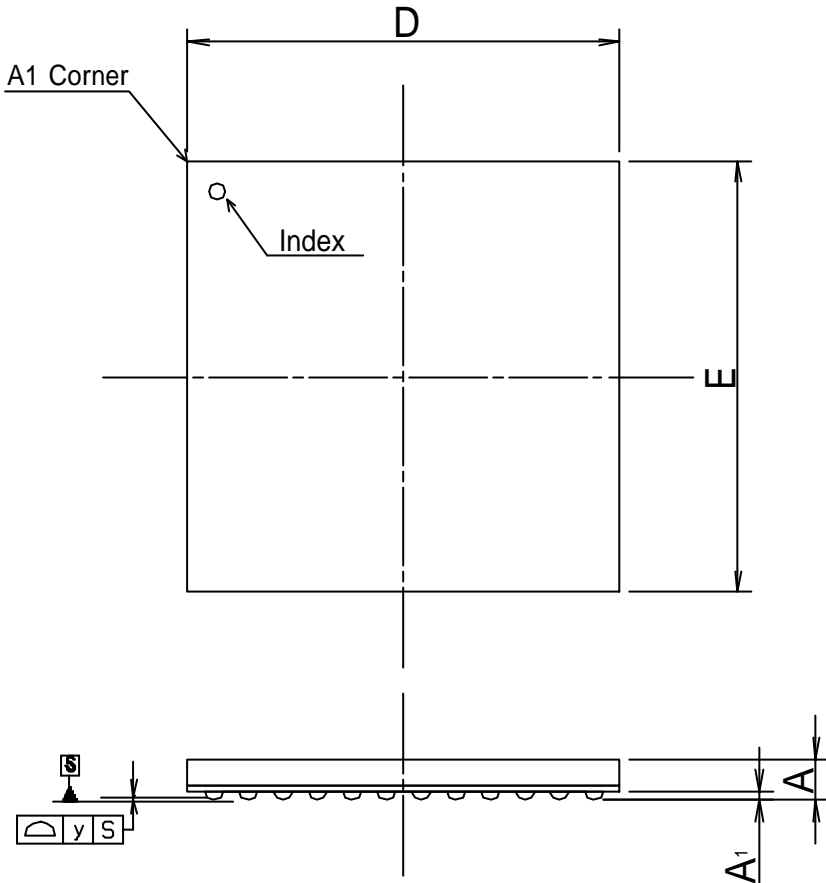

Top View

Bottom View

Symbol	Dimension in Millimeters		
	Min	Nom	Max
D	-	10	-
E	-	10	-
A	-	-	1.0
A ₁	-	0.3	-
e	-	0.8	-
b	0.38	-	0.48
x	-	-	0.08
y	-	-	0.1
S _D	-	0.4	-
S _E	-	0.4	-

Unit ; mm

TITLE

P-VFBGA-144-1010-0.80(VFBGA10H-144)