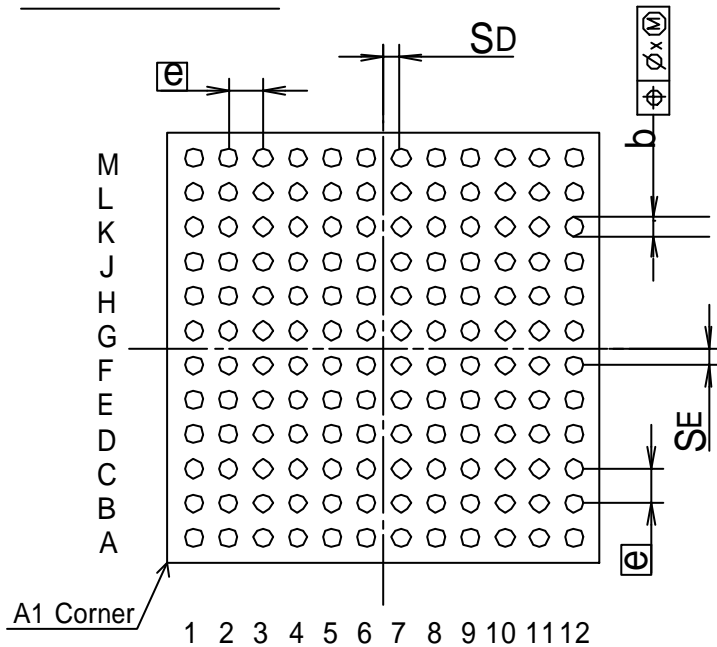

Top View

Bottom View

Symbol	Dimension in Millimeters		
	Min	Nom	Max
D	-	10	-
E	-	10	-
A	-	-	1.0
A ₁	-	0.3	-
e	-	0.8	-
b	0.38	-	0.48
x	-	-	0.08
y	-	-	0.1
S _D	-	0.4	-
S _E	-	0.4	-

Unit ; mm

TITLE

P-VFBGA-144-1010-0.80(VFBGA10H-144)