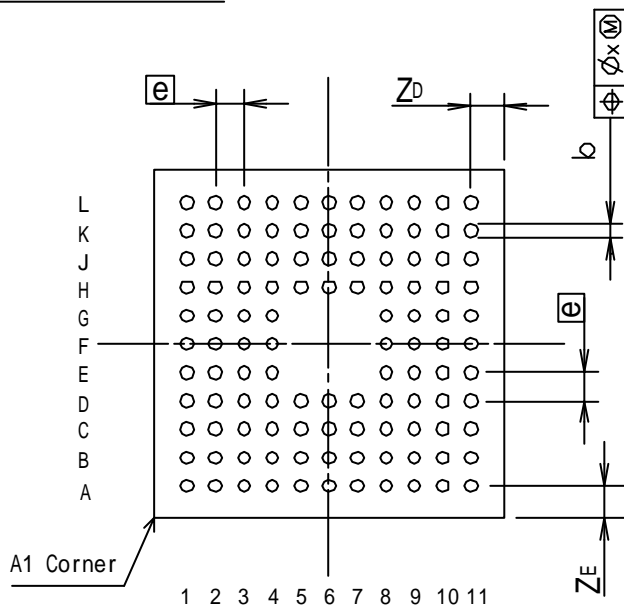

# Top View

# Bottom View

Symbol	Dimension in Millimeters		
	Min	Nom	Max
D	-	8	-
E	-	8	-
A	-	-	1.2
A <sub>1</sub>	-	0.22	-
<span style="border: 1px solid black; padding: 0 2px;">e</span>	-	0.65	-
b	0.27	-	0.37
x	-	-	0.08
y	-	-	0.1
Z <sub>D</sub>	-	0.75	-
Z <sub>E</sub>	-	0.75	-