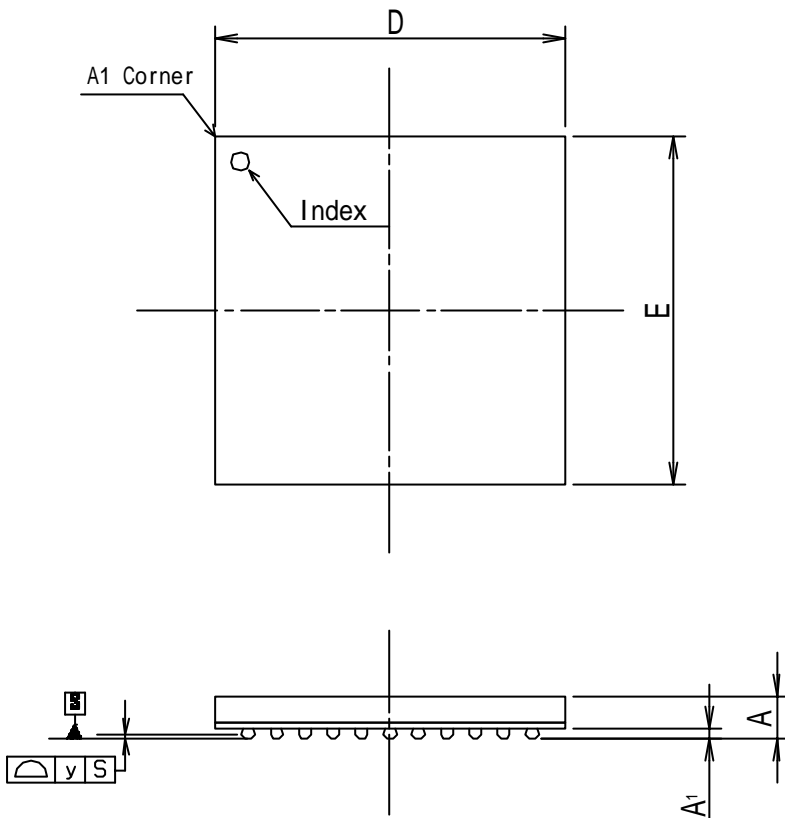

# Top View

# Bottom View

Symbol	Dimension in Millimeters		
	Min	Nom	Max
D	-	8	-
E	-	8	-
A	-	-	1.2
A <sub>1</sub>	-	0.22	-
<span style="border: 1px solid black; padding: 0 2px;">e</span>	-	0.65	-
b	0.27	-	0.37
x	-	-	0.08
y	-	-	0.1
Z <sub>D</sub>	-	0.75	-
Z <sub>E</sub>	-	0.75	-

Unit : mm

TITLE

P-TFBGA-112-0808-0.65(PFBGA8U-112)

**SEIKO EPSON CORP.**